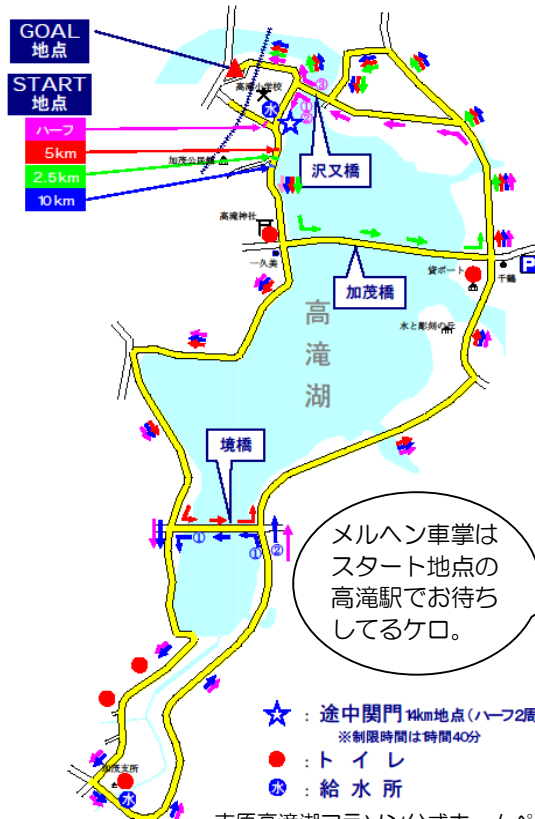

ケロちゃんコロちゃん

応援ニュース No. 25

平成 25 年 1 月 10 日発行

発行：一般社団法人 日本民営鉄道協会 運輸調整部 地方交通室 地方鉄道課
〒100-8171 東京都千代田区大手町 2-6-1 朝日生命大手町ビル 16 階 Tel. 03-5202-1406(地方交通室)

今年も全力で応援するケロ〜！

みなさんの健康と幸せを守るコーワのケロちゃん、コロちゃん(※)だよ。あけましておめでとう。

今年の冬は寒さが厳しいケロ〜。

でもね、ふたりは寒さにも負けず小湊鐵道の養老溪谷駅でみなさんをお迎えしているよ！

養老溪谷駅には温かい「足湯」があって、寒も吹き飛ばすよ。真冬の養老溪谷温泉もステキだからみなさんも遊びに来てコロ。

見て！見て〜！やさしい小湊鐵道のみなさんから、ステキな毛糸の帽子とマフラーをプレゼントしてもらったんだよ！

とってもうれしいケロ！今年もふたりは地方民鉄のみなさんを力いっぱい応援するコロ！

※「ケロちゃん」「コロちゃん」は、興和㈱の登録商標です。

高滝湖マラソンでエールを送るよ！

(ケロちゃん) 1月12日の土曜日に、恒例の「市原高滝湖マラソン」が開催されるよ。ハーフ、10キロ、5キロ、2.5キロの4種目があって、年々、参加者が増えているんだって。今回は2,416名がエントリーしているケロ。

(コロちゃん) 勇ましい太鼓の応援も有名だよ。ゴールでは、あったかい「しいたけスープ」や「甘酒」がみなさんを待っているコロ！

(ケロちゃん) 健康維持のためには適度な運動が必要。地方民鉄の沿線ではマラソンやハイキングがたくさん開催されているから、みなさんも参加してほしいケロ。今年は「応援ニュース」でおすすめのコースを紹介しようよ！

(コロちゃん) 当日は、交通渋滞が心配されるので、小湊鐵道の列車で来てほしいコロ。高滝駅の駅前広場でメルヘン車掌がみなさんにエールを送るよ！

市原高滝湖マラソン コースMAP

**小湊鐵道の年間スケジュールを紹介しちゃうよ！
ふたいは養老溪谷駅のメルヘン駅で待ってるよ！**