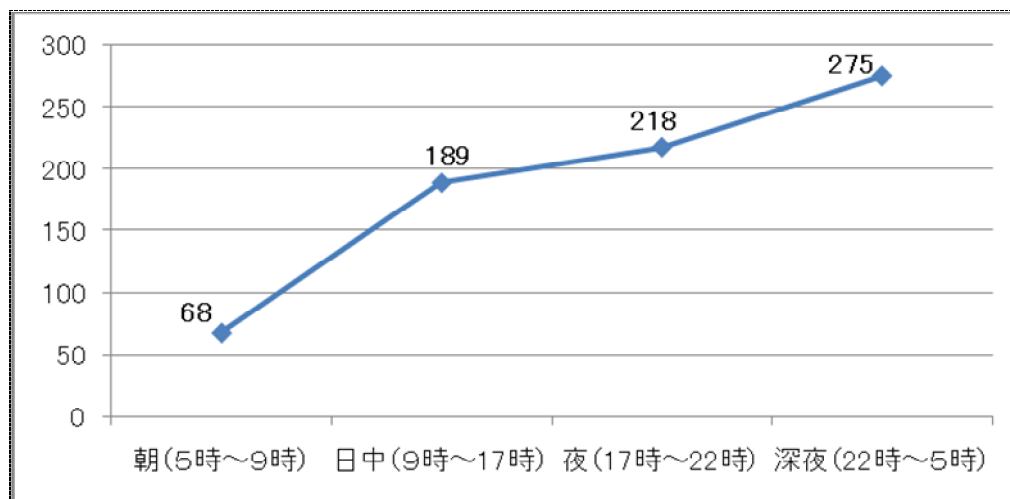

3. 時間帯別 発生件数