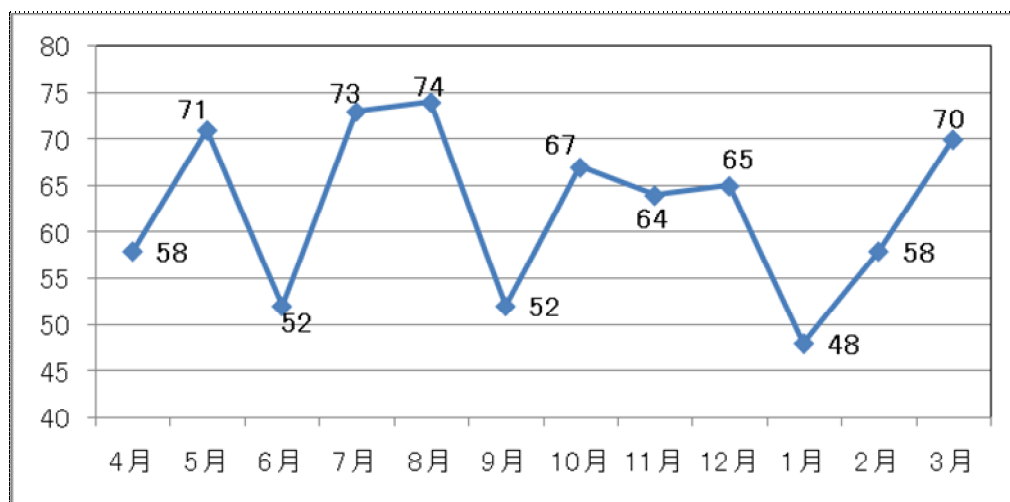

I. 鉄道係員に対する暴力行為の発生状況

暴力行為の発生状況については以下のとおりです。

1. 月別 発生件数