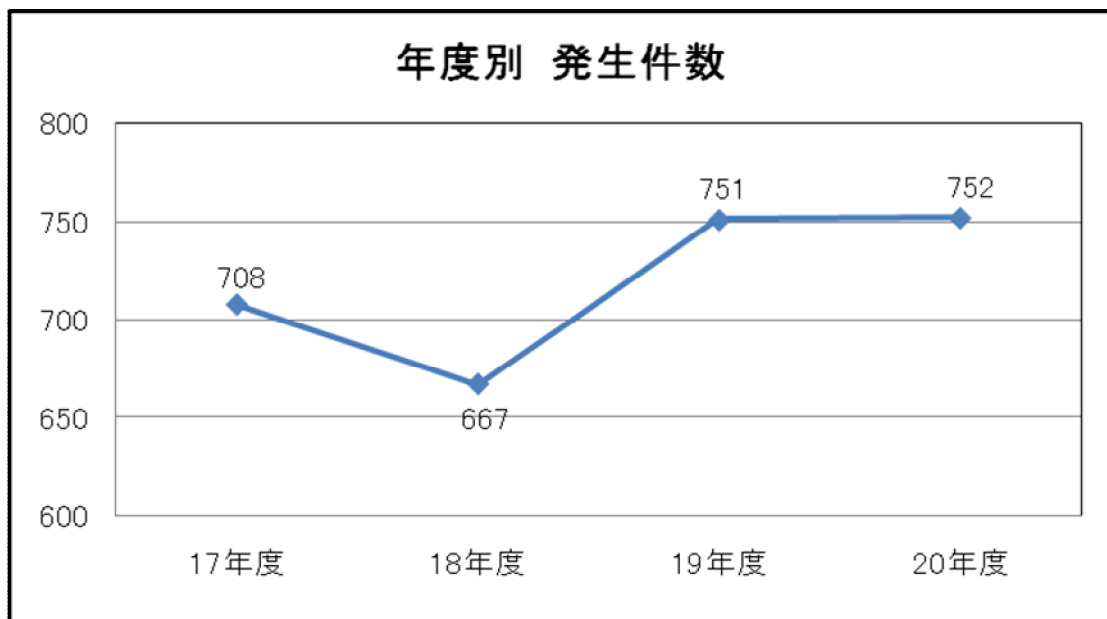

**鉄道係員に対する暴力行為の件数・発生状況について**  
 (平成20年度／大手民鉄16社・JR3社・仙台市交・東京都交・大阪市交・愛知環状 計23社局)

社団法人 日本民営鉄道協会  
 東日本旅客鉄道株式会社  
 東海旅客鉄道株式会社  
 西日本旅客鉄道株式会社  
 仙台市交通局  
 東京都交通局  
 大阪市交通局  
 愛知環状鉄道株式会社

日本民営鉄道協会、JR東日本、JR東海、JR西日本、仙台市交通局、東京都交通局、大阪市交通局、愛知環状鉄道では、平成17年4月～平成21年3月(平成17年度～20年度)の4年間に発生した駅員や乗務員等の鉄道係員に対する暴力行為の件数の集計を行いました。

平成20年度に発生した暴力行為の発生件数は752件(昨年度751件)となり、依然として高い水準での推移となっております。(下表参照)

暴力行為が発生する状況としては、週末の22時以降、飲酒を伴った場合に多発する傾向があり、年齢別では幅広い年代に分布しています。主な集計・分析結果については、別紙の通りです。

本日、この資料は下記の記者クラブにお届けしています。

- 国土交通記者会                      ○ときわクラブ                      ○JR記者クラブ
- 丸の内記者クラブ                      ○東海交通研究会                      ○青灯クラブ                      ○近畿電鉄記者クラブ
- 都庁記者クラブ                      ○大阪市政記者クラブ