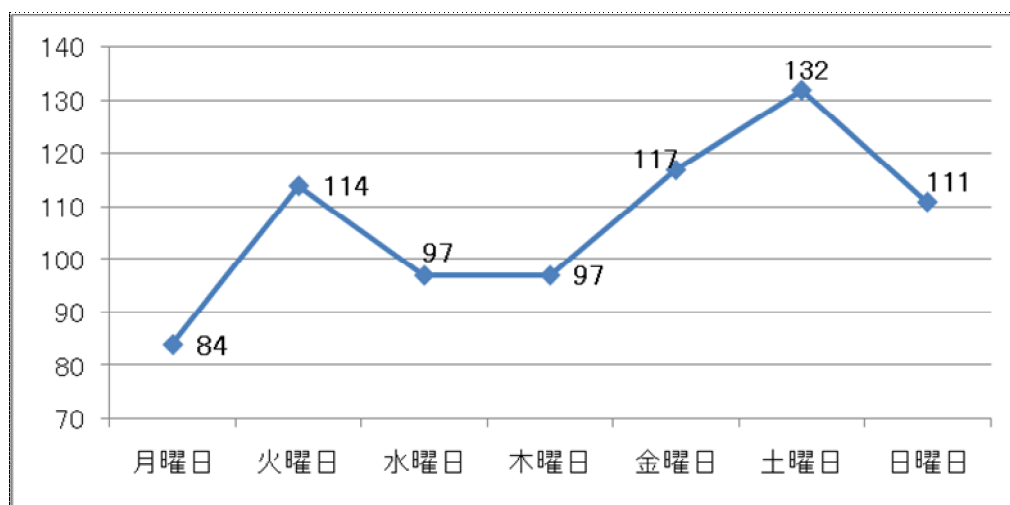

I. 鉄道係員に対する暴力行為の発生状況

暴力行為の発生状況については以下のとおりです。

1. 月別 発生件数

2. 曜日別 発生件数

3. 時間帯別 発生件数