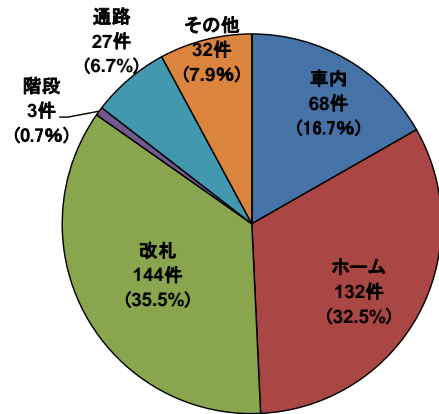

長期的に暴力行為件数が減少しているのは、全国の鉄道事業者による啓発ポスターの掲出、警察官の巡回や警備員の配置、駅係員への研修、防犯カメラの駅構内・車内への設置等が抑止に大きく寄与しているものと考えられます。また、報道機関等を通じて鉄道係員に対する暴力行為が発生している現状についてお客さまに認知されたことも、暴力行為の未然防止に繋がっていると思われれます。

引き続き、暴力行為は絶対に許されないこと、暴力行為に対して鉄道業界全体が結束して、毅然とした態度で対応することを強く訴えてまいります。主な集計・分析結果については、別紙の通りです。

I. 鉄道係員に対する暴力行為の発生状況

暴力行為の発生状況については以下のとおりです。

1. 月別 発生件数

2. 曜日別 発生件数

3. 時間帯別 発生件数

※発生時間帯不明の件数は含まず。

II. 鉄道係員に対する暴力行為の分析

暴力行為の発生傾向については以下のとおりです。

1. 加害者の飲酒の有無

2022年度

2021年度

2020年度

2. 加害者年齢

2022年度

2021年度

2020年度

3. 発生場所

2022年度

2021年度

2020年度

以 上

本日、この資料は下記の記者クラブにお届けしています

- 国土交通記者会 ○ときわクラブ ○丸の内記者クラブ ○J R記者クラブ
○東海交通研究会 ○青灯クラブ ○近畿電鉄記者クラブ ○都庁記者クラブ
○名古屋市政記者クラブ ○北海道運輸航空記者クラブ
○四国交通記者クラブ ○九州J R記者クラブ ○福岡経済記者クラブ

等