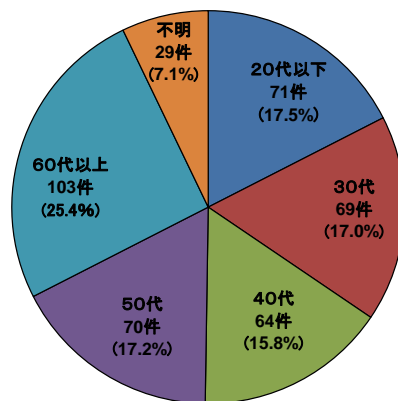

I. 鉄道係員に対する暴力行為の発生状況

暴力行為の発生状況については以下のとおりです。

1. 月別 発生件数

2. 曜日別 発生件数

3. 時間帯別 発生件数

※発生時間帯不明の件数は含まず。

II. 鉄道係員に対する暴力行為の分析

暴力行為の発生傾向については以下のとおりです。

1. 加害者の飲酒の有無

2022年度

2021年度

2020年度

2. 加害者年齢

2022年度

2021年度

2020年度