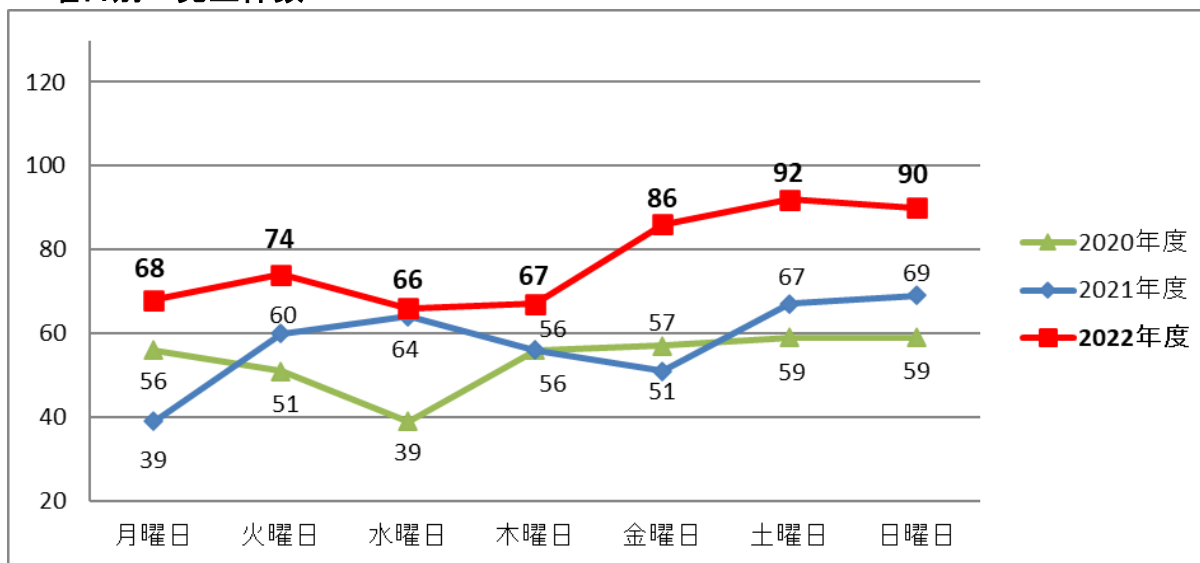

2022年度は37社局で543件（前年度は37社局で406件）となり、昨年に比べ137件増加しました。2022年度は新型コロナウイルス感染症に伴う行動制限措置が緩和され、前年より輸送人員が増加し、それに伴い暴力行為件数も増加したものと推測されます。（下表参照）

月別では新型コロナウイルスの新規感染者数が増加した8～9月、1～3月の発生件数が少なくなりましたが、年間では大幅に増加しました。曜日別では金土日に多く発生しました。暴力行為の加害者の約53%（543件中289件）が酒気を帯びており、時間帯別では夜・深夜の発生件数が多いことから、暴力行為と飲酒に相関関係があると考えられます。加害者の年齢に偏りはなく、幅広い年代に分布しております。

長期的に暴力行為件数が減少しているのは、全国の鉄道事業者による啓発ポスターの掲出、警察官の巡回や警備員の配置、駅係員への研修、防犯カメラの駅構内・車内への設置等が抑止に大きく寄与しているものと考えられます。また、報道機関等を通じて鉄道係員に対する暴力行為が発生している現状についてお客さまに認知されたことも、暴力行為の未然防止に繋がっていると思われれます。

引き続き、暴力行為は絶対に許されないこと、暴力行為に対して鉄道業界全体が結束して、毅然とした態度で対応することを強く訴えてまいります。主な集計・分析結果については、別紙の通りです。

I. 鉄道係員に対する暴力行為の発生状況

暴力行為の発生状況については以下のとおりです。

1. 月別 発生件数

2. 曜日別 発生件数

3. 時間帯別 発生件数

※発生時間帯不明の件数は含まず。

II. 鉄道係員に対する暴力行為の分析

暴力行為の発生傾向については以下のとおりです。

1. 加害者の飲酒の有無

2022年度

2021年度

2020年度

2. 加害者年齢

2022年度

2021年度

2020年度