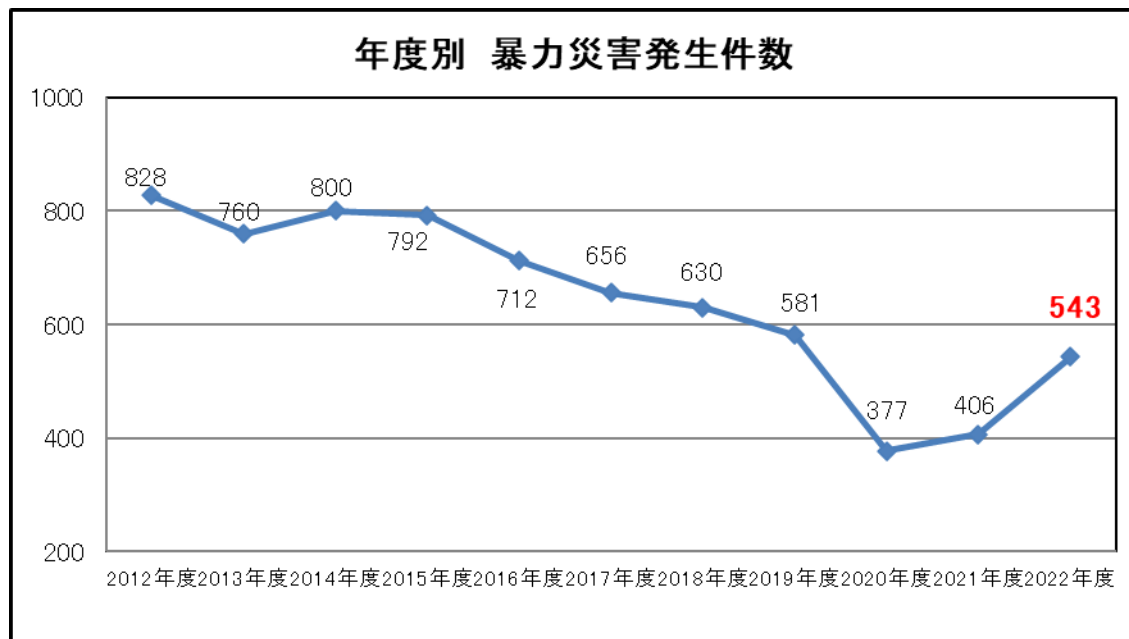

鉄道係員に対する暴力行為の件数・発生状況について

— 2022年度は計543件の暴力行為が発生（全国37社局） —

一般社団法人 日本民営鉄道協会	福岡市交通局
北海道旅客鉄道株式会社	埼玉新都市交通株式会社
東日本旅客鉄道株式会社	北総鉄道株式会社
東海旅客鉄道株式会社	東京モノレール株式会社
西日本旅客鉄道株式会社	株式会社ゆりかもめ
四国旅客鉄道株式会社	首都圏新都市鉄道株式会社
九州旅客鉄道株式会社	多摩都市モノレール株式会社
札幌市交通局	東京臨海高速鉄道株式会社
東京都交通局	株式会社横浜シーサイドライン
横浜市交通局	愛知環状鉄道株式会社
名古屋市交通局	大阪市高速電気軌道株式会社

日本民営鉄道協会（大手16社）、JR北海道、JR東日本、JR東海、JR西日本、JR四国、JR九州、札幌市交通局、東京都交通局、横浜市交通局、名古屋市交通局、福岡市交通局、ニューシャトル、北総鉄道、東京モノレール、ゆりかもめ、首都圏新都市鉄道、多摩都市モノレール、東京臨海高速鉄道、横浜シーサイドライン、愛知環状鉄道、Osaka Metro では、2022年度（2022年4月～2023年3月）に発生した駅係員や乗務員等の鉄道係員に対する暴力行為件数の集計を行いました。

2022年度は37社局で543件（前年度は37社局で406件）となり、昨年に比べ137件増加しました。2022年度は新型コロナウイルス感染症に伴う行動制限措置が緩和され、前年より輸送人員が増加し、それに伴い暴力行為件数も増加したものと推測されます。（下表参照）

月別では新型コロナウイルスの新規感染者数が増加した8～9月、1～3月の発生件数が少なくなりましたが、年間では大幅に増加しました。曜日別では金土日に多く発生しました。暴力行為の加害者の約53%（543件中289件）が酒気を帯びており、時間帯別では夜・深夜の発生件数が多いことから、暴力行為と飲酒に相関関係があると考えられます。加害者の年齢に偏りはなく、幅広い年代に分布しております。

長期的に暴力行為件数が減少しているのは、全国の鉄道事業者による啓発ポスターの掲出、警察官の巡回や警備員の配置、駅係員への研修、防犯カメラの駅構内・車内への設置等が抑止に大きく寄与しているものと考えられます。また、報道機関等を通じて鉄道係員に対する暴力行為が発生している現状についてお客さまに認知されたことも、暴力行為の未然防止に繋がっていると思われれます。

引き続き、暴力行為は絶対に許されないこと、暴力行為に対して鉄道業界全体が結束して、毅然とした態度で対応することを強く訴えてまいります。主な集計・分析結果については、別紙の通りです。