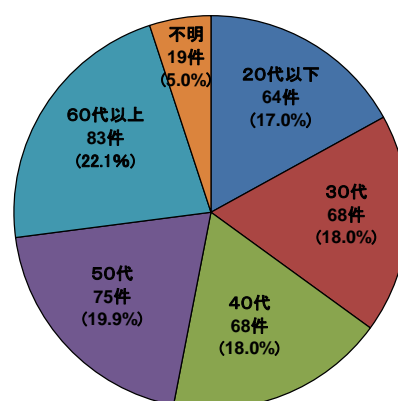

I. 鉄道係員に対する暴力行為の発生状況

暴力行為の発生状況については以下のとおりです。

1. 月別 発生件数

2. 曜日別 発生件数

3. 時間帯別 発生件数

※発生時間帯不明の件数は含まず。

II. 鉄道係員に対する暴力行為の分析

暴力行為の発生傾向については以下のとおりです。

1. 加害者の飲酒の有無

2022年度

2021年度

2020年度

2. 加害者年齢

2022年度

2021年度

2020年度