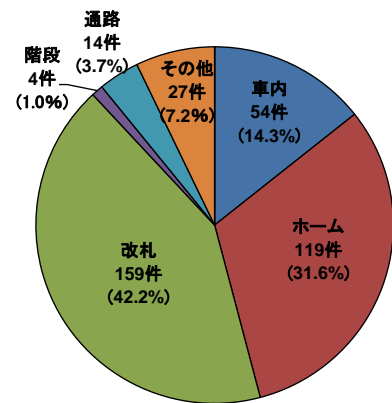

I. 鉄道係員に対する暴力行為の発生状況

暴力行為の発生状況については以下のとおりです。

1. 月別 発生件数

2. 曜日別 発生件数

3. 時間帯別 発生件数

※発生時間帯不明の件数は含まず。

II. 鉄道係員に対する暴力行為の分析

暴力行為の発生傾向については以下のとおりです。

1. 加害者の飲酒の有無

2022年度

2021年度

2020年度

2. 加害者年齢

2022年度

2021年度

2020年度

3. 発生場所

2022年度

2021年度

2020年度

以 上

本日、この資料は下記の記者クラブにお届けしています

- 国土交通記者会 ○ときわクラブ ○丸の内記者クラブ ○J R記者クラブ
○東海交通研究会 ○青灯クラブ ○近畿電鉄記者クラブ ○都庁記者クラブ
○名古屋市政記者クラブ ○北海道運輸航空記者クラブ
○四国交通記者クラブ ○九州J R記者クラブ ○福岡経済記者クラブ

等