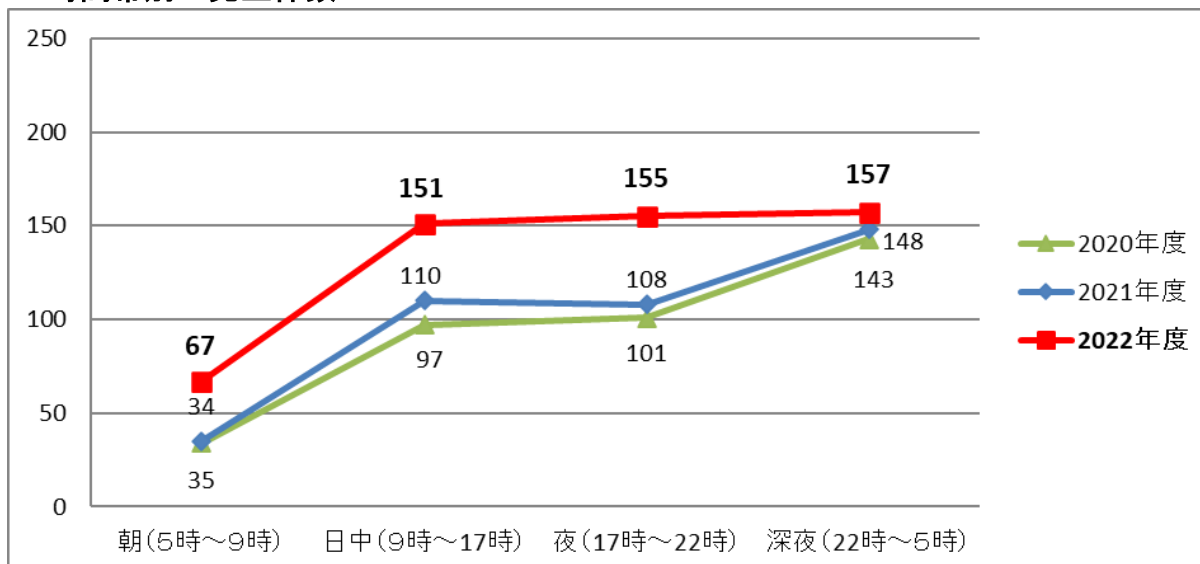

2022年度は37社局で543件（前年度は37社局で406件）となり、昨年に比べ137件増加しました。2022年度は新型コロナウイルス感染症に伴う行動制限措置が緩和され、前年より輸送人員が増加し、それに伴い暴力行為件数も増加したものと推測されます。（下表参照）

月別では新型コロナウイルスの新規感染者数が増加した8～9月、1～3月の発生件数が少なくなりましたが、年間では大幅に増加しました。曜日別では金土日に多く発生しました。暴力行為の加害者の約53%（543件中289件）が酒気を帯びており、時間帯別では夜・深夜の発生件数が多いことから、暴力行為と飲酒に相関関係があると考えられます。加害者の年齢に偏りはなく、幅広い年代に分布しております。

長期的に暴力行為件数が減少しているのは、全国の鉄道事業者による啓発ポスターの掲出、警察官の巡回や警備員の配置、駅係員への研修、防犯カメラの駅構内・車内への設置等が抑止に大きく寄与しているものと考えられます。また、報道機関等を通じて鉄道係員に対する暴力行為が発生している現状についてお客さまに認知されたことも、暴力行為の未然防止に繋がっていると思われれます。

引き続き、暴力行為は絶対に許されないこと、暴力行為に対して鉄道業界全体が結束して、毅然とした態度で対応することを強く訴えてまいります。主な集計・分析結果については、別紙の通りです。

I. 鉄道係員に対する暴力行為の発生状況

暴力行為の発生状況については以下のとおりです。

1. 月別 発生件数

2. 曜日別 発生件数

3. 時間帯別 発生件数

※発生時間帯不明の件数は含まず。

II. 鉄道係員に対する暴力行為の分析

暴力行為の発生傾向については以下のとおりです。

1. 加害者の飲酒の有無

2022年度

2021年度

2020年度

2. 加害者年齢

2022年度

2021年度

2020年度