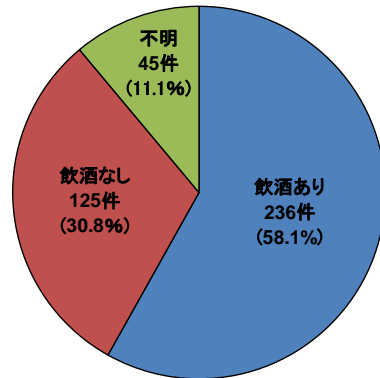

2022年度は37社局で543件（前年度は37社局で406件）となり、昨年に比べ137件増加しました。2022年度は新型コロナウイルス感染症に伴う行動制限措置が緩和され、前年より輸送人員が増加し、それに伴い暴力行為件数も増加したものと推測されます。（下表参照）

月別では新型コロナウイルスの新規感染者数が増加した8～9月、1～3月の発生件数が少なくなりましたが、年間では大幅に増加しました。曜日別では金土日に多く発生しました。暴力行為の加害者の約53%（543件中289件）が酒気を帯びており、時間帯別では夜・深夜の発生件数が多いことから、暴力行為と飲酒に相関関係があると考えられます。加害者の年齢に偏りはなく、幅広い年代に分布しております。

長期的に暴力行為件数が減少しているのは、全国の鉄道事業者による啓発ポスターの掲出、警察官の巡回や警備員の配置、駅係員への研修、防犯カメラの駅構内・車内への設置等が抑止に大きく寄与しているものと考えられます。また、報道機関等を通じて鉄道係員に対する暴力行為が発生している現状についてお客さまに認知されたことも、暴力行為の未然防止に繋がっていると思われれます。

引き続き、暴力行為は絶対に許されないこと、暴力行為に対して鉄道業界全体が結束して、毅然とした態度で対応することを強く訴えてまいります。主な集計・分析結果については、別紙の通りです。

I. 鉄道係員に対する暴力行為の発生状況

暴力行為の発生状況については以下のとおりです。

1. 月別 発生件数

2. 曜日別 発生件数

3. 時間帯別 発生件数

※発生時間帯不明の件数は含まず。

II. 鉄道係員に対する暴力行為の分析

暴力行為の発生傾向については以下のとおりです。

1. 加害者の飲酒の有無

2022年度

2021年度

2020年度

2. 加害者年齢

2022年度

2021年度

2020年度