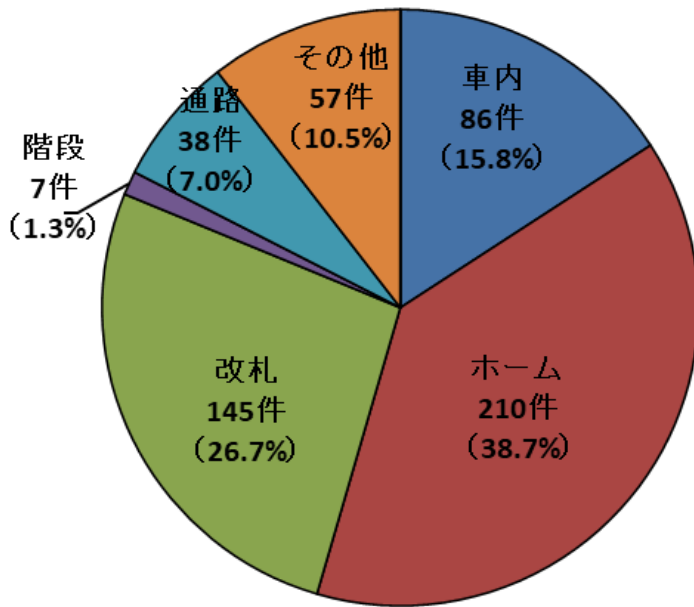

I. 鉄道係員に対する暴力行為の発生状況

暴力行為の発生状況については以下のとおりです。

1. 月別 発生件数

2. 曜日別 発生件数

3. 時間帯別 発生件数

※発生時間帯不明の件数は含まず。

II. 鉄道係員に対する暴力行為の分析

暴力行為の発生傾向については以下のとおりです。

1. 加害者の飲酒の有無

2022年度

2021年度

2020年度

2. 加害者年齢

2022年度

2021年度

2020年度

3. 発生場所

2022年度

2021年度

2020年度

以 上

本日、この資料は下記の記者クラブにお届けしています

- 国土交通記者会 ○ときわクラブ ○丸の内記者クラブ ○J R記者クラブ
○東海交通研究会 ○青灯クラブ ○近畿電鉄記者クラブ ○都庁記者クラブ
○名古屋市政記者クラブ ○北海道運輸航空記者クラブ
○四国交通記者クラブ ○九州J R記者クラブ ○福岡経済記者クラブ

等