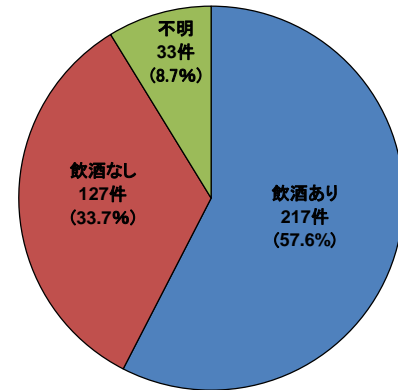

I. 鉄道係員に対する暴力行為の発生状況

暴力行為の発生状況については以下のとおりです。

1. 月別 発生件数

2. 曜日別 発生件数

3. 時間帯別 発生件数

※発生時間帯不明の件数は含まず。

II. 鉄道係員に対する暴力行為の分析

暴力行為の発生傾向については以下のとおりです。

1. 加害者の飲酒の有無

2022年度

2021年度

2020年度

2. 加害者年齢

2022年度

2021年度

2020年度

3. 発生場所

2022年度

2021年度

2020年度

以 上

本日、この資料は下記の記者クラブにお届けしています

- 国土交通記者会 ○ときわクラブ ○丸の内記者クラブ ○J R記者クラブ
○東海交通研究会 ○青灯クラブ ○近畿電鉄記者クラブ ○都庁記者クラブ
○名古屋市政記者クラブ ○北海道運輸航空記者クラブ
○四国交通記者クラブ ○九州J R記者クラブ ○福岡経済記者クラブ

等