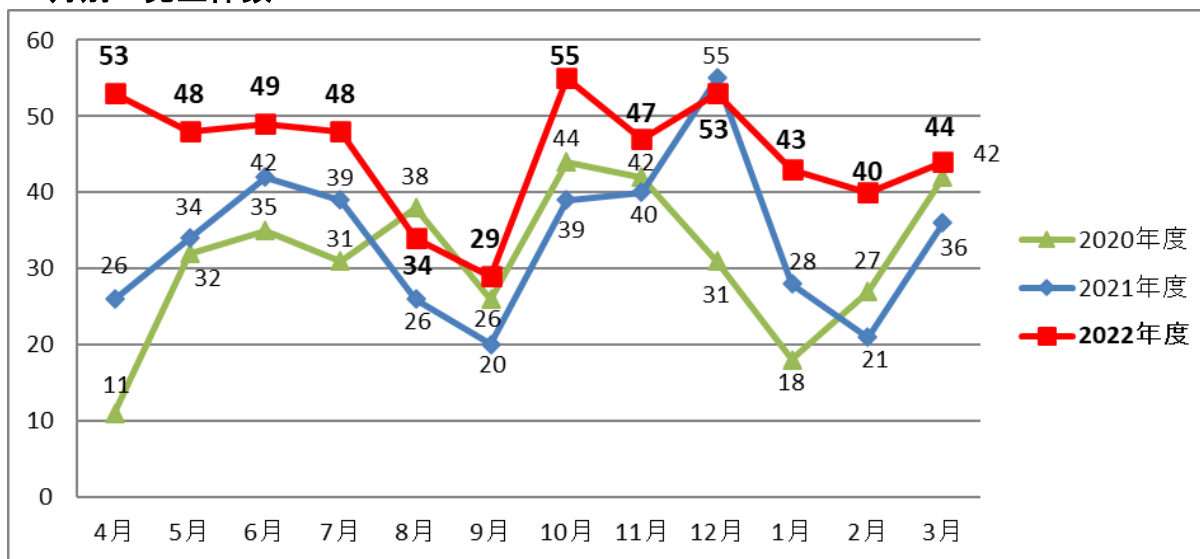

2022年度は37社局で543件（前年度は37社局で406件）となり、昨年に比べ137件増加しました。2022年度は新型コロナウイルス感染症に伴う行動制限措置が緩和され、前年より輸送人員が増加し、それに伴い暴力行為件数も増加したものと推測されます。（下表参照）

月別では新型コロナウイルスの新規感染者数が増加した8～9月、1～3月の発生件数が少なくなりましたが、年間では大幅に増加しました。曜日別では金土日に多く発生しました。暴力行為の加害者の約53%（543件中289件）が酒気を帯びており、時間帯別では夜・深夜の発生件数が多いことから、暴力行為と飲酒に相関関係があると考えられます。加害者の年齢に偏りはなく、幅広い年代に分布しております。

長期的に暴力行為件数が減少しているのは、全国の鉄道事業者による啓発ポスターの掲出、警察官の巡回や警備員の配置、駅係員への研修、防犯カメラの駅構内・車内への設置等が抑止に大きく寄与しているものと考えられます。また、報道機関等を通じて鉄道係員に対する暴力行為が発生している現状についてお客さまに認知されたことも、暴力行為の未然防止に繋がっていると思われれます。

引き続き、暴力行為は絶対に許されないこと、暴力行為に対して鉄道業界全体が結束して、毅然とした態度で対応することを強く訴えてまいります。主な集計・分析結果については、別紙の通りです。

I. 鉄道係員に対する暴力行為の発生状況

暴力行為の発生状況については以下のとおりです。

1. 月別 発生件数

2. 曜日別 発生件数

3. 時間帯別 発生件数

※発生時間帯不明の件数は含まず。

II. 鉄道係員に対する暴力行為の分析

暴力行為の発生傾向については以下のとおりです。

1. 加害者の飲酒の有無

2022年度

2021年度

2020年度

2. 加害者年齢

2022年度

2021年度

2020年度