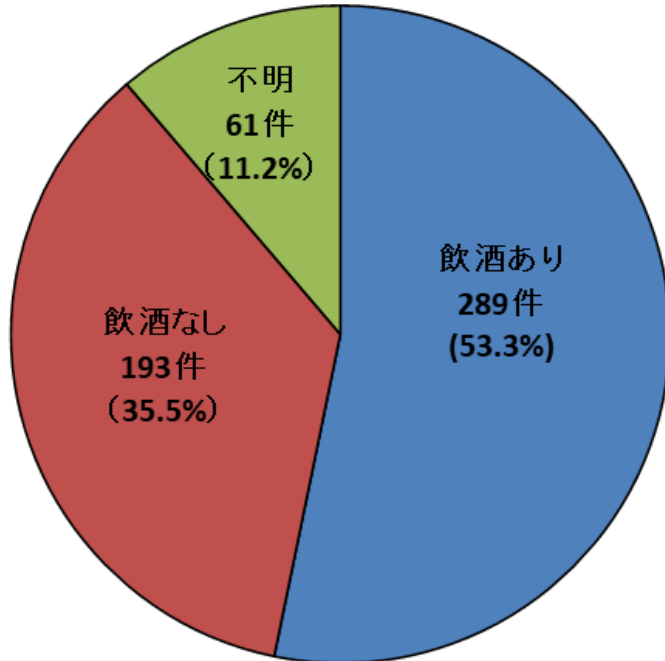

2022年度は37社局で543件（前年度は37社局で406件）となり、昨年に比べ137件増加しました。2022年度は新型コロナウイルス感染症に伴う行動制限措置が緩和され、前年より輸送人員が増加し、それに伴い暴力行為件数も増加したものと推測されます。（下表参照）

月別では新型コロナウイルスの新規感染者数が増加した8～9月、1～3月の発生件数が少なくなりましたが、年間では大幅に増加しました。曜日別では金土日に多く発生しました。暴力行為の加害者の約53%（543件中289件）が酒気を帯びており、時間帯別では夜・深夜の発生件数が多いことから、暴力行為と飲酒に相関関係があると考えられます。加害者の年齢に偏りはなく、幅広い年代に分布しております。

長期的に暴力行為件数が減少しているのは、全国の鉄道事業者による啓発ポスターの掲出、警察官の巡回や警備員の配置、駅係員への研修、防犯カメラの駅構内・車内への設置等が抑止に大きく寄与しているものと考えられます。また、報道機関等を通じて鉄道係員に対する暴力行為が発生している現状についてお客さまに認知されたことも、暴力行為の未然防止に繋がっていると思われれます。

引き続き、暴力行為は絶対に許されないこと、暴力行為に対して鉄道業界全体が結束して、毅然とした態度で対応することを強く訴えてまいります。主な集計・分析結果については、別紙の通りです。

I. 鉄道係員に対する暴力行為の発生状況

暴力行為の発生状況については以下のとおりです。

1. 月別 発生件数

2. 曜日別 発生件数

3. 時間帯別 発生件数

※発生時間帯不明の件数は含まず。

II. 鉄道係員に対する暴力行為の分析

暴力行為の発生傾向については以下のとおりです。

1. 加害者の飲酒の有無

2022年度

2021年度

2020年度

2. 加害者年齢

2022年度

2021年度

2020年度