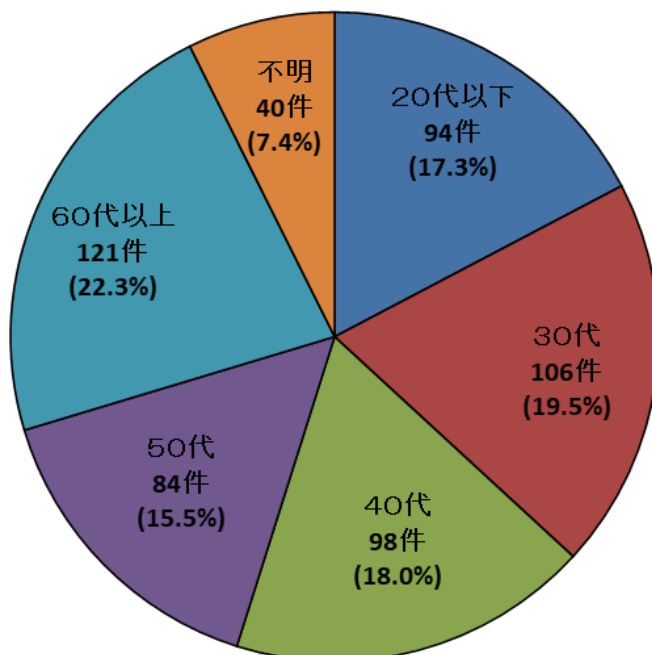

I. 鉄道係員に対する暴力行為の発生状況

暴力行為の発生状況については以下のとおりです。

1. 月別 発生件数

2. 曜日別 発生件数

3. 時間帯別 発生件数

※発生時間帯不明の件数は含まず。

II. 鉄道係員に対する暴力行為の分析

暴力行為の発生傾向については以下のとおりです。

1. 加害者の飲酒の有無

2022年度

2021年度

2020年度

2. 加害者年齢

2022年度

2021年度

2020年度