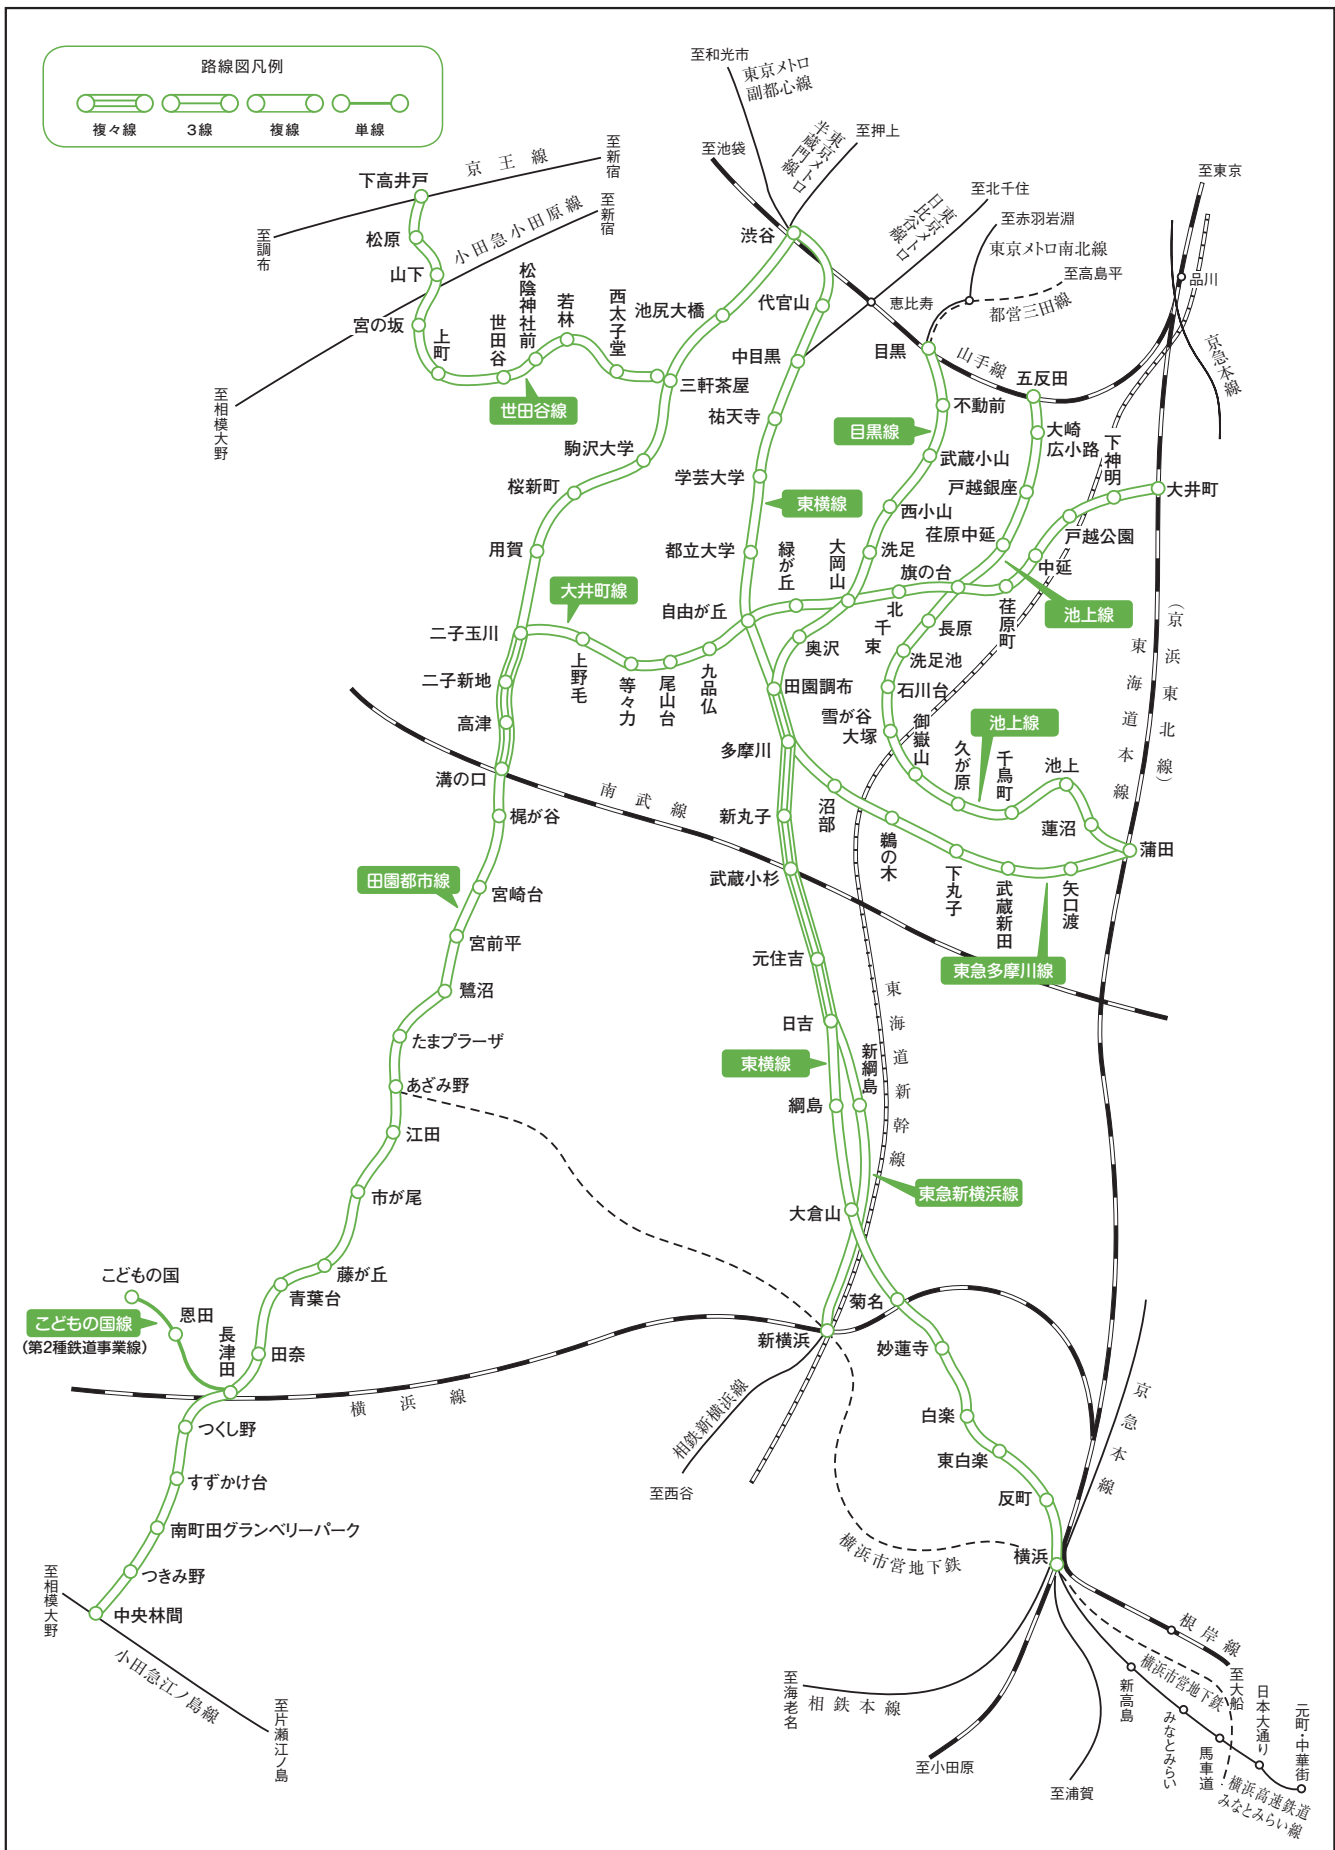

東急電鉄株式会社

乗降客数上位5駅(2022年度平均)／①渋谷:936,944 ②横浜:308,749 ③目黒:223,329 ④溝の口:183,756 ⑤武蔵小杉:181,760 (人/日)