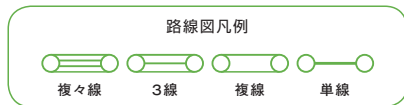

東急電鉄株式会社

乗降客数上位5駅(2022年度平均)／①渋谷:936,944 ②横浜:308,749 ③目黒:223,329 ④溝の口:183,756 ⑤武蔵小杉:181,760 (人/日)