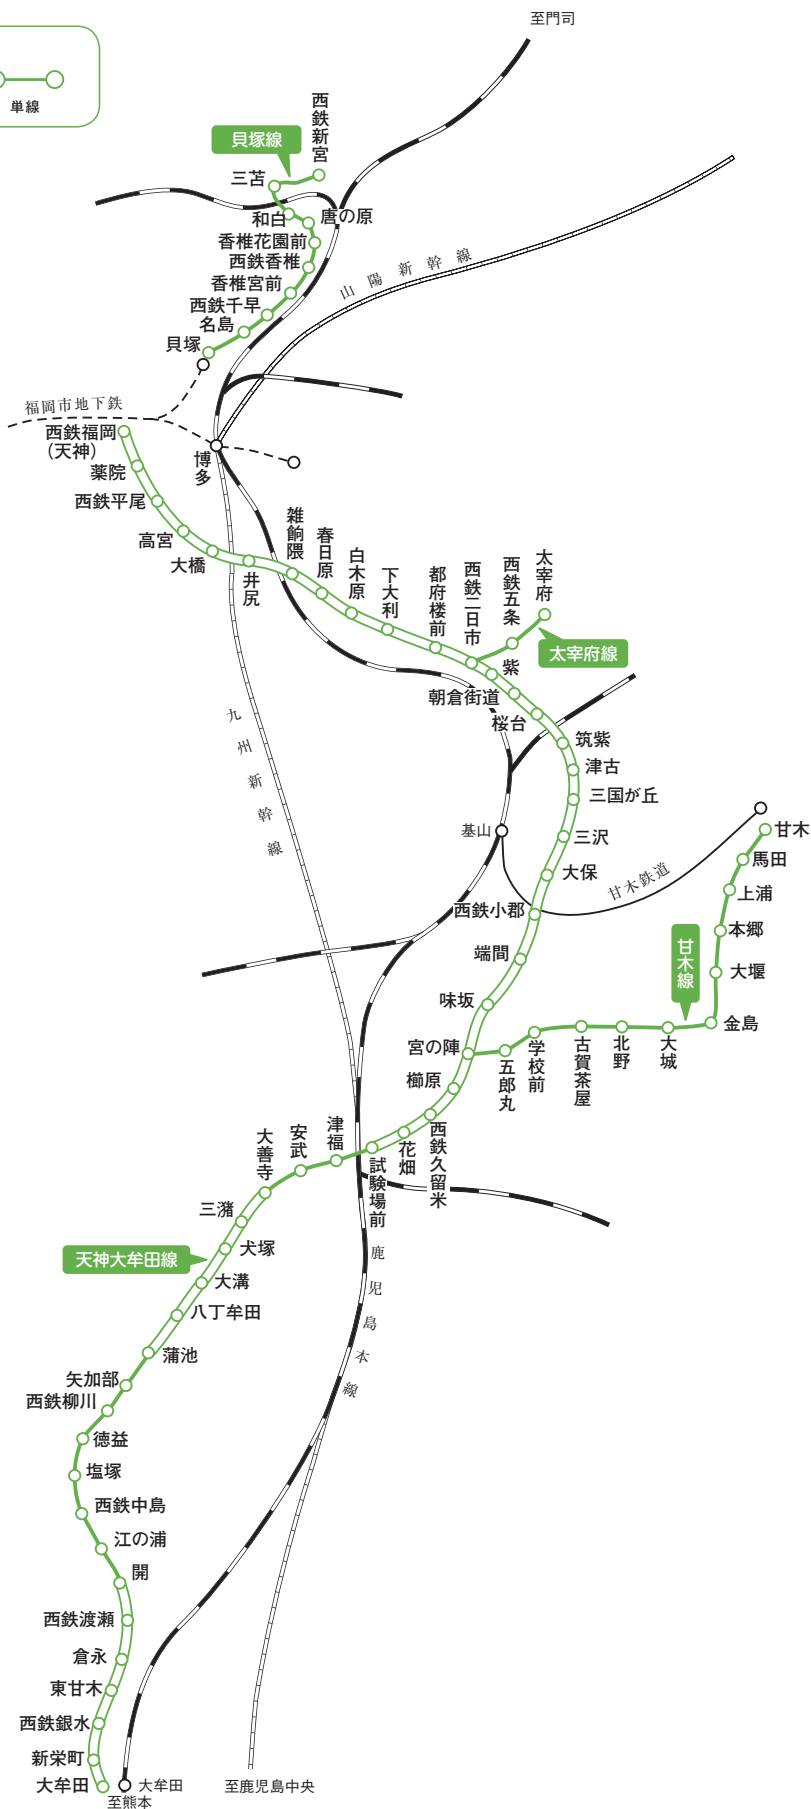

# 西日本鉄道株式会社

乗降客数上位5駅(2021年度平均)／①西鉄福岡(天神):98,680 ②大橋:34,073 ③薬院:32,366 ④西鉄久留米:25,213 ⑤井尻:19,525 (人/日)