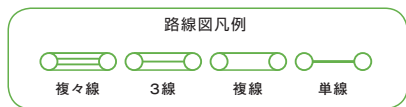

# 西日本鉄道株式会社

乗降客数上位5駅(2021年度平均)／①西鉄福岡(天神):98,680 ②大橋:34,073 ③薬院:32,366 ④西鉄久留米:25,213 ⑤井尻:19,525 (人/日)