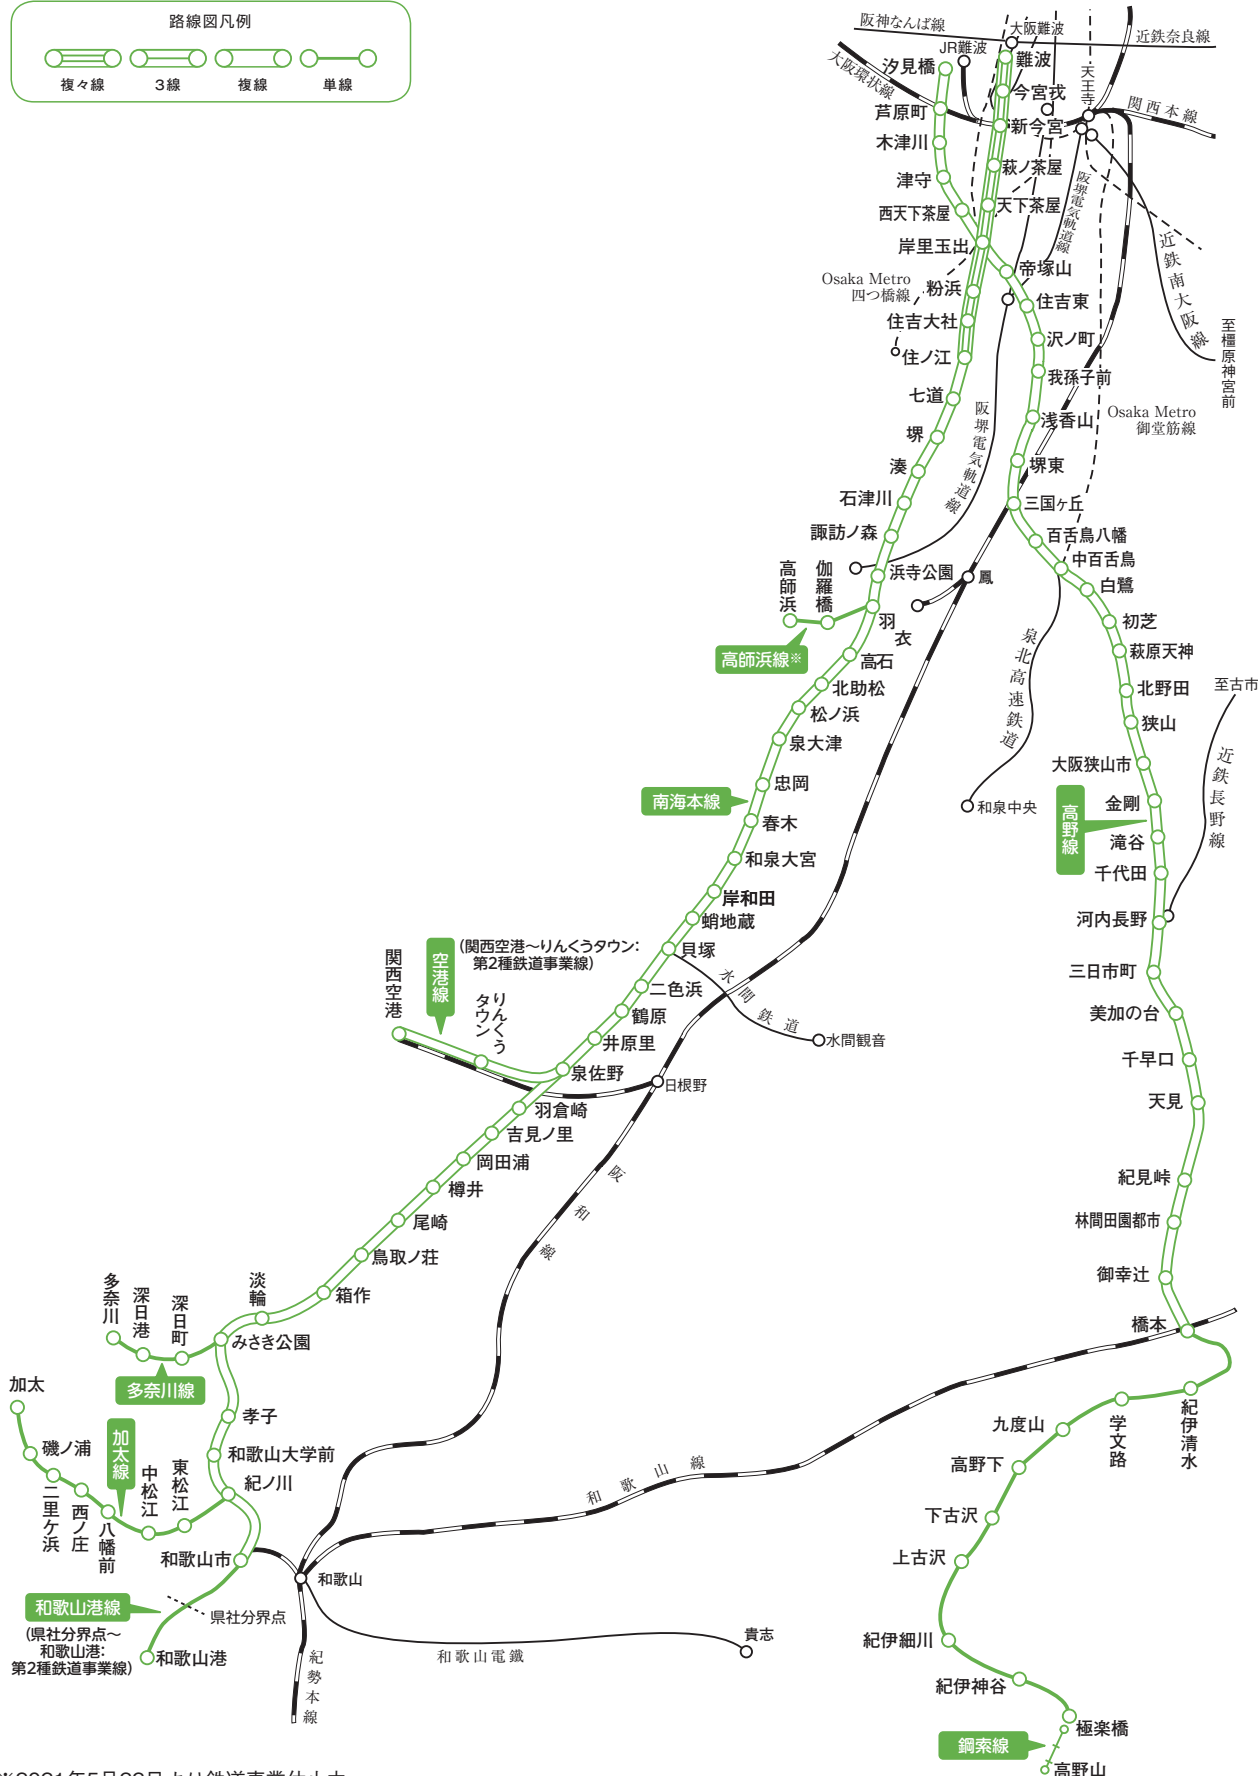

# 南海電気鉄道株式会社

乗降客数上位5駅(2022年3月31日現在) / ①難波:168,849 ②新今宮:75,947 ③天下茶屋:60,449 ④堺東:49,980 ⑤三国ヶ丘:33,035 (人/日)