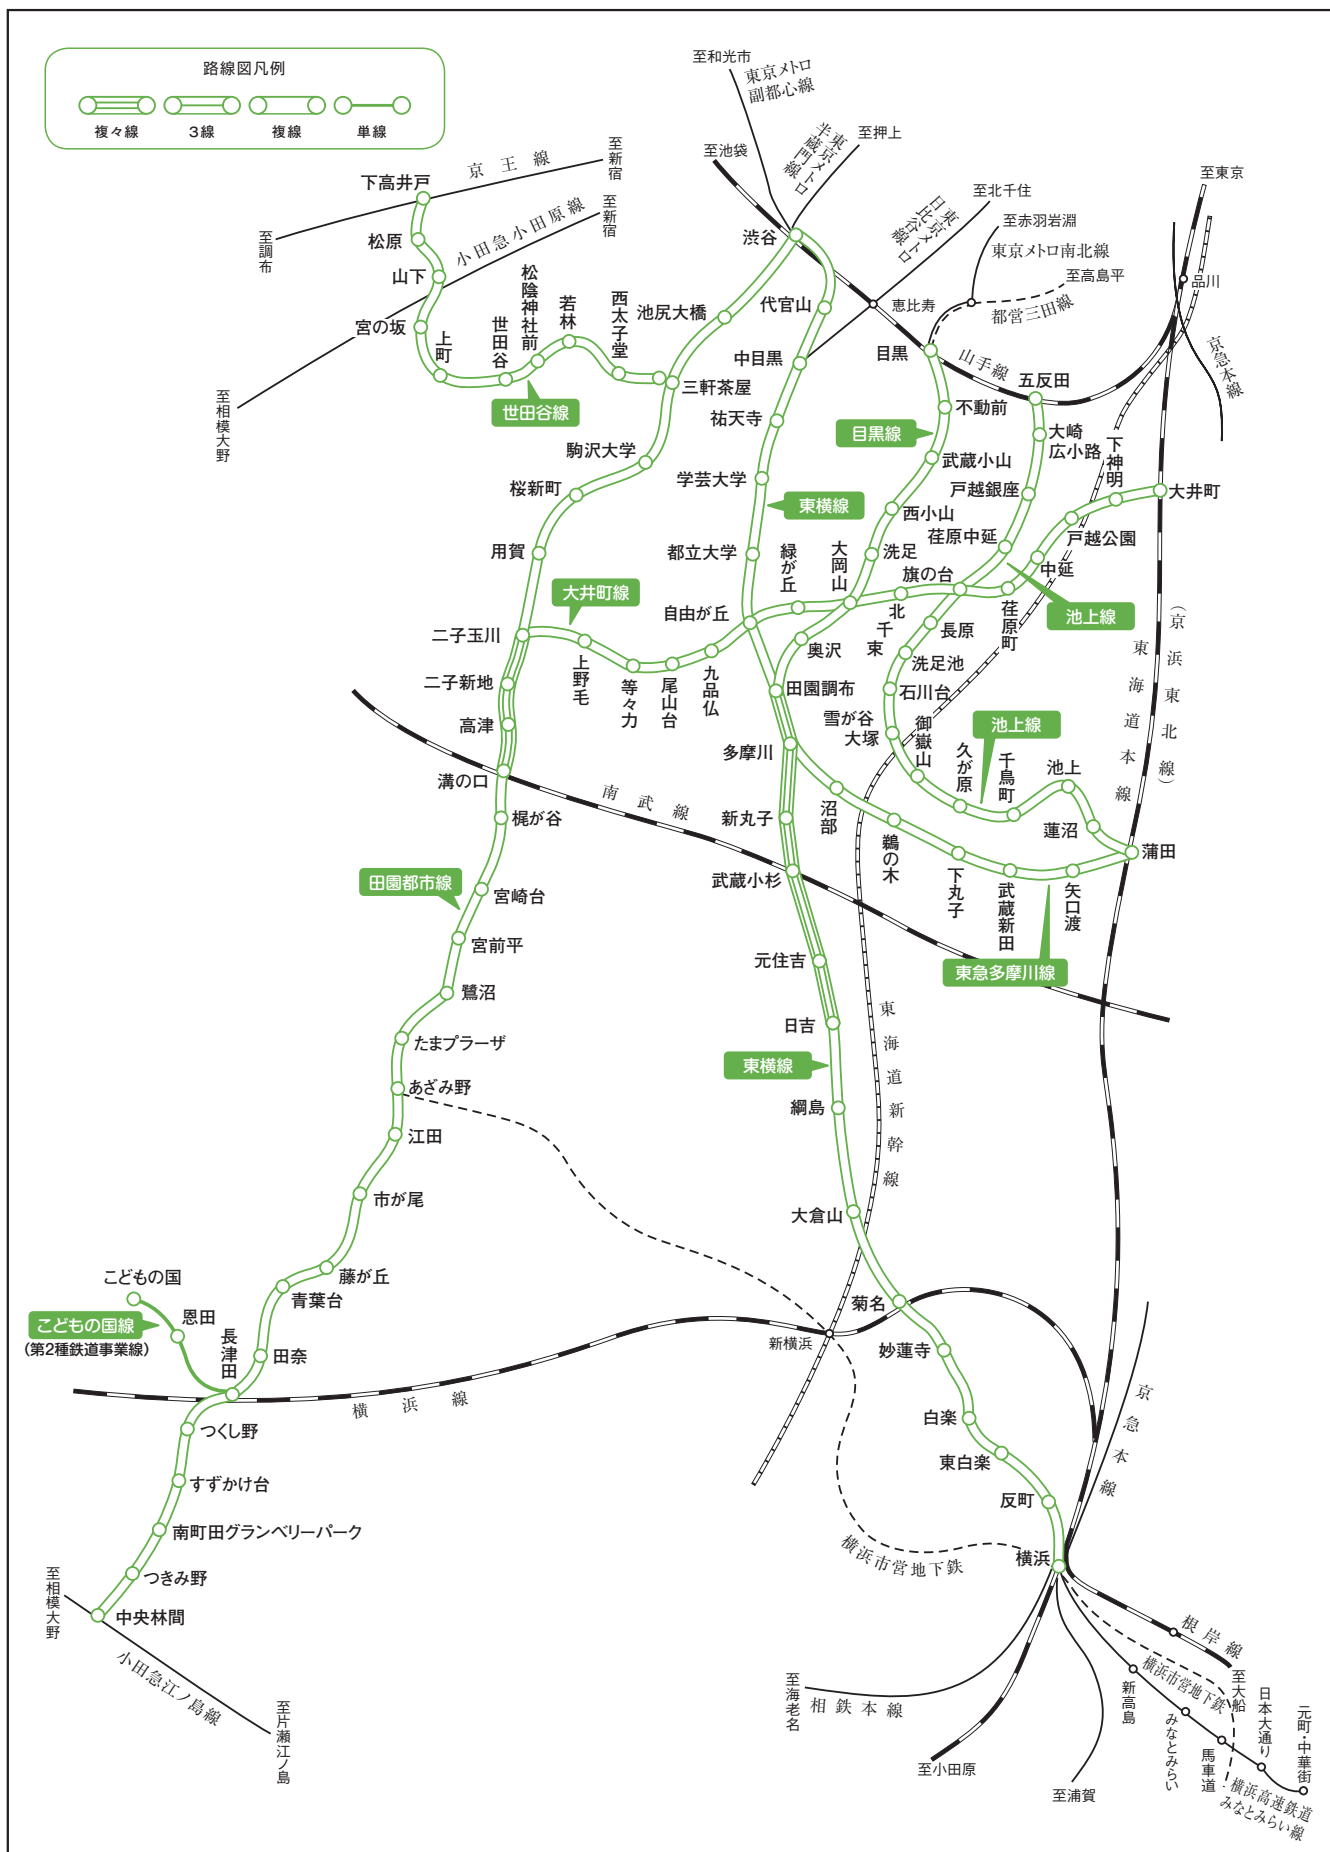

東急電鉄株式会社

乗降客数上位5駅(2021年度平均)／①渋谷:828,303 ②横浜:275,095 ③目黒:199,638 ④溝の口:169,774 ⑤武蔵小杉:165,898 (人/日)