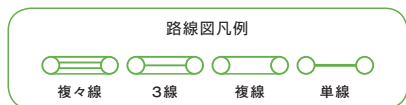

東急電鉄株式会社

乗降客数上位5駅(2021年度平均)／①渋谷:828,303 ②横浜:275,095 ③目黒:199,638 ④溝の口:169,774 ⑤武蔵小杉:165,898 (人/日)