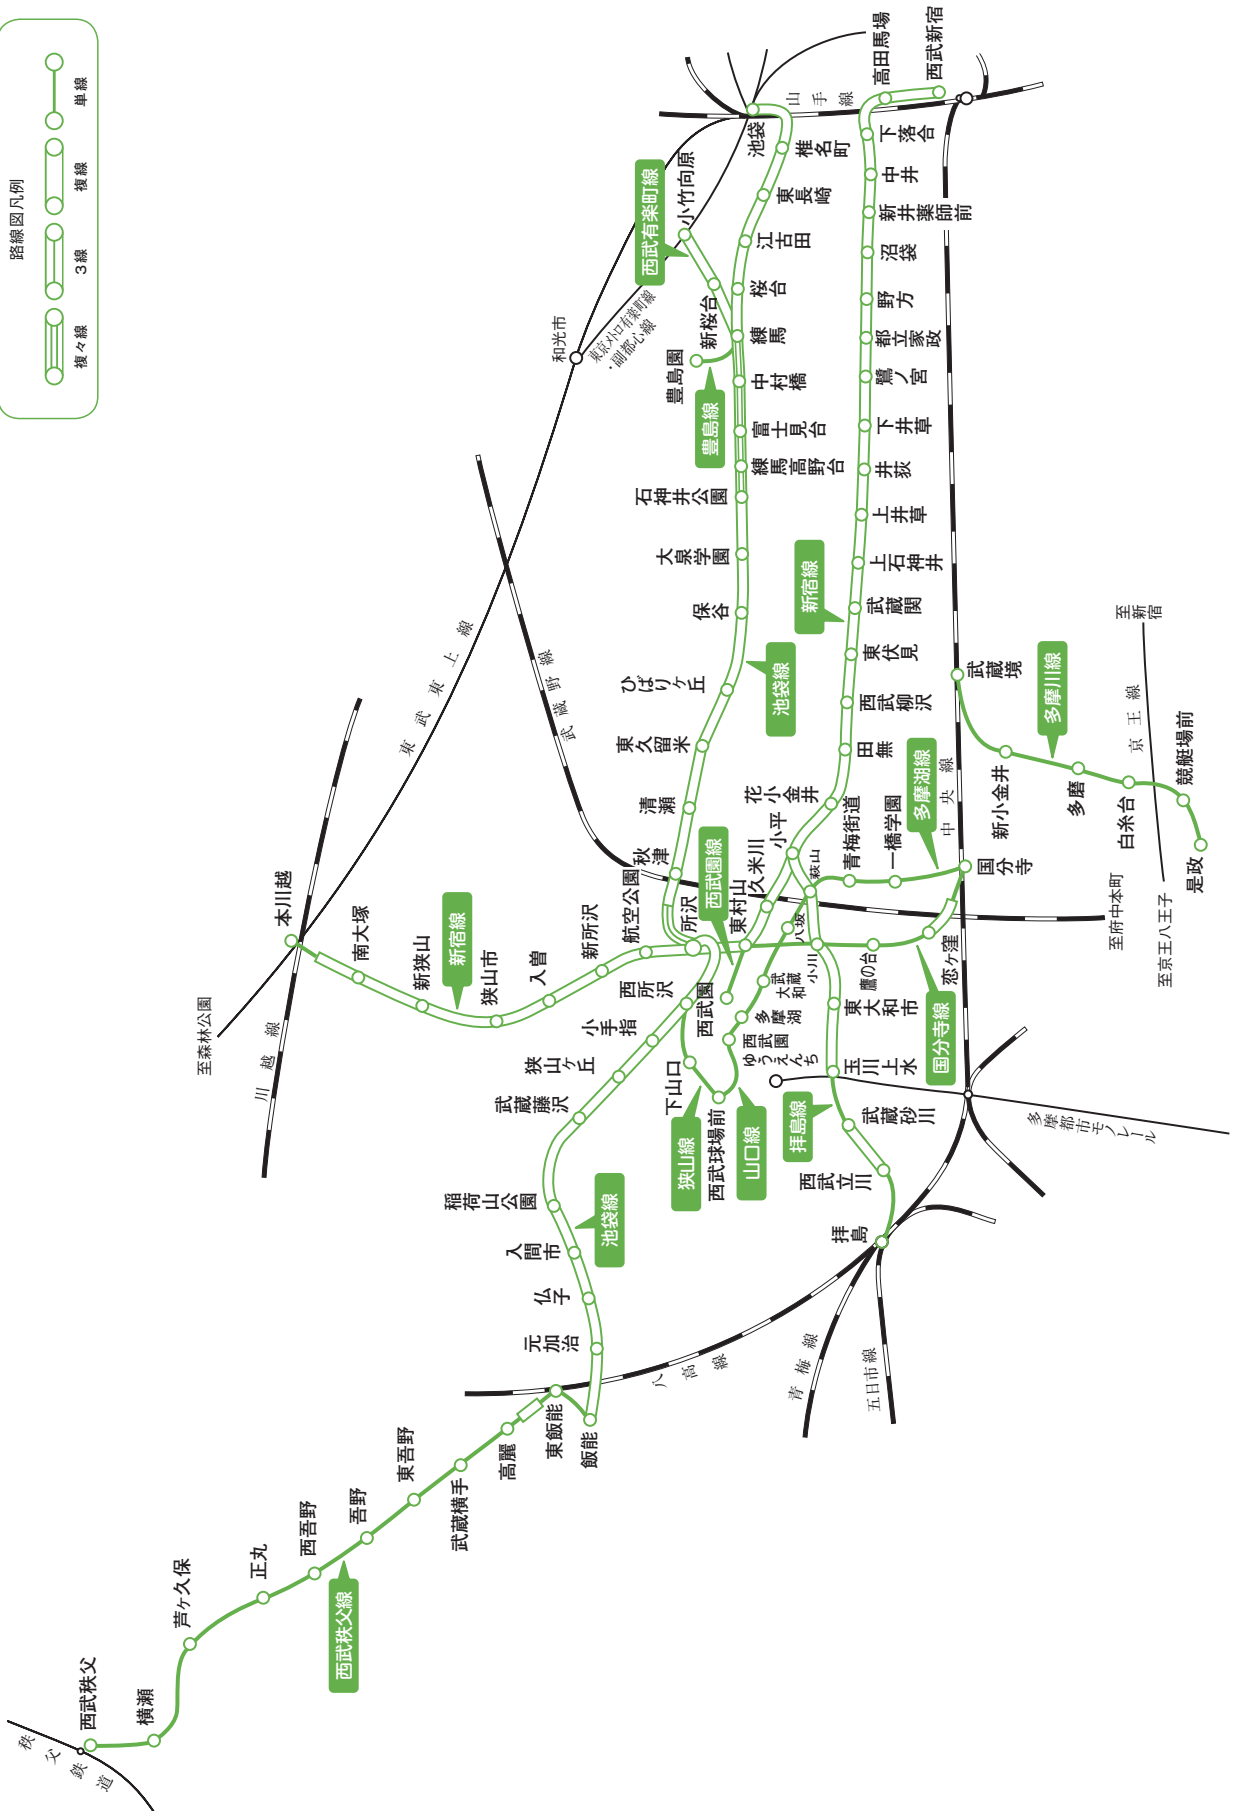

西武鉄道株式会社

乗降客数上位5駅(2022年3月31日現在)／①池袋:355,767 ②高田馬場:223,847 ③西武新宿:122,945 ④小竹向原:111,406
⑤練馬:101,327 (人/日)