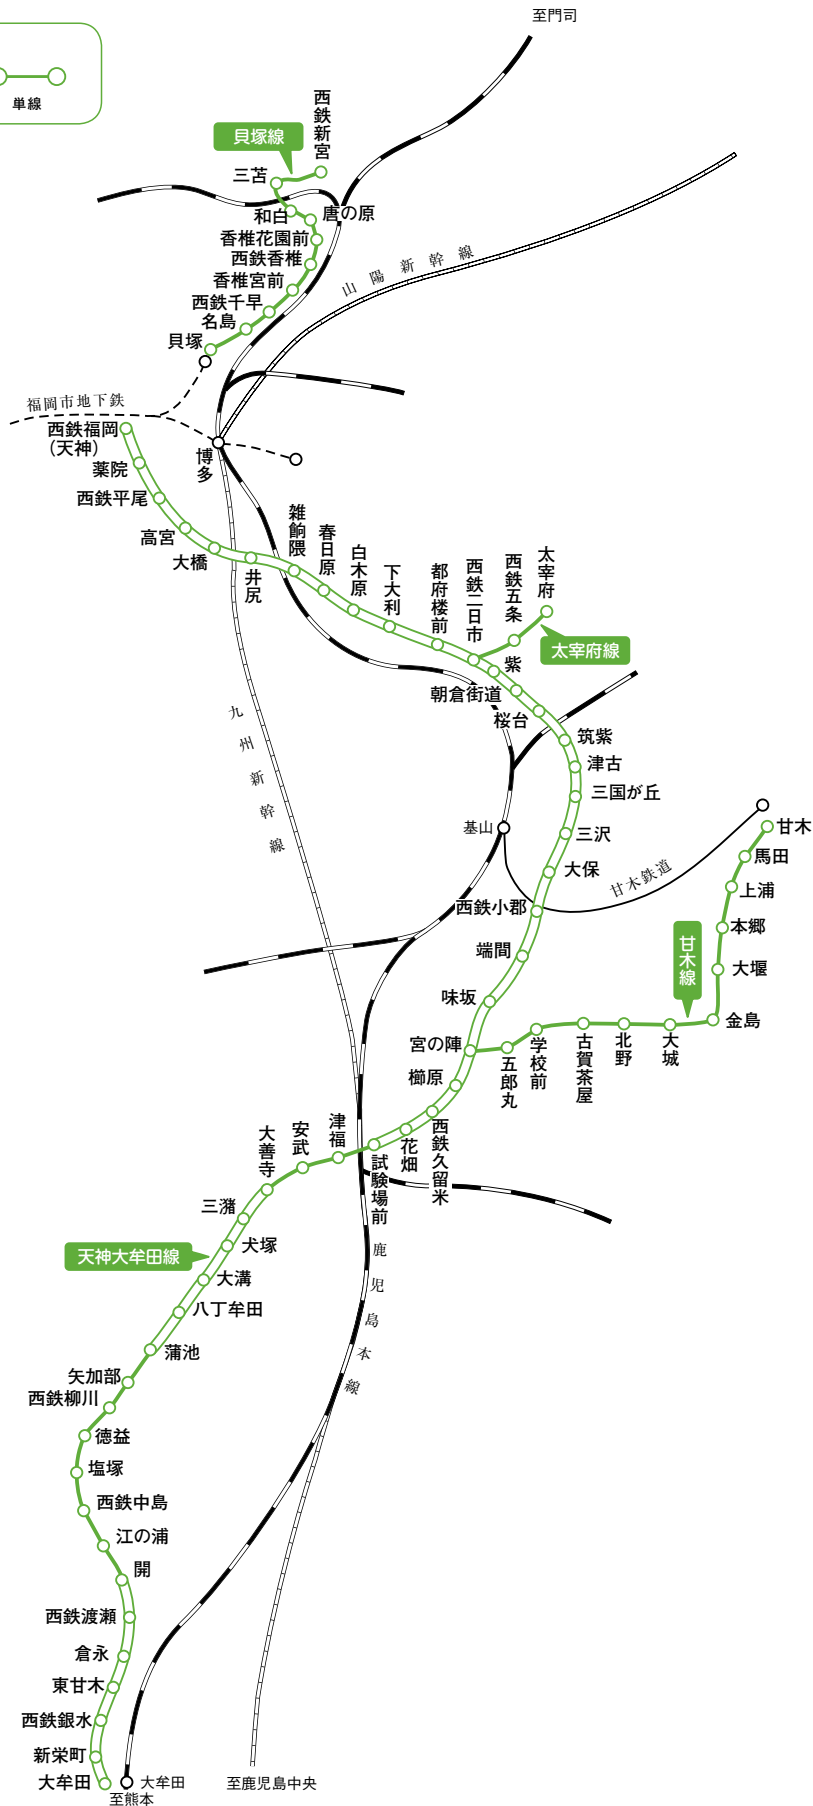

西日本鉄道株式会社

乗降客数上位5駅(2020年度平均)／①西鉄福岡(天神):92,169 ②大橋:31,491 ③薬院:29,871 ④西鉄久留米:24,321 ⑤井尻:18,733 (人/日)