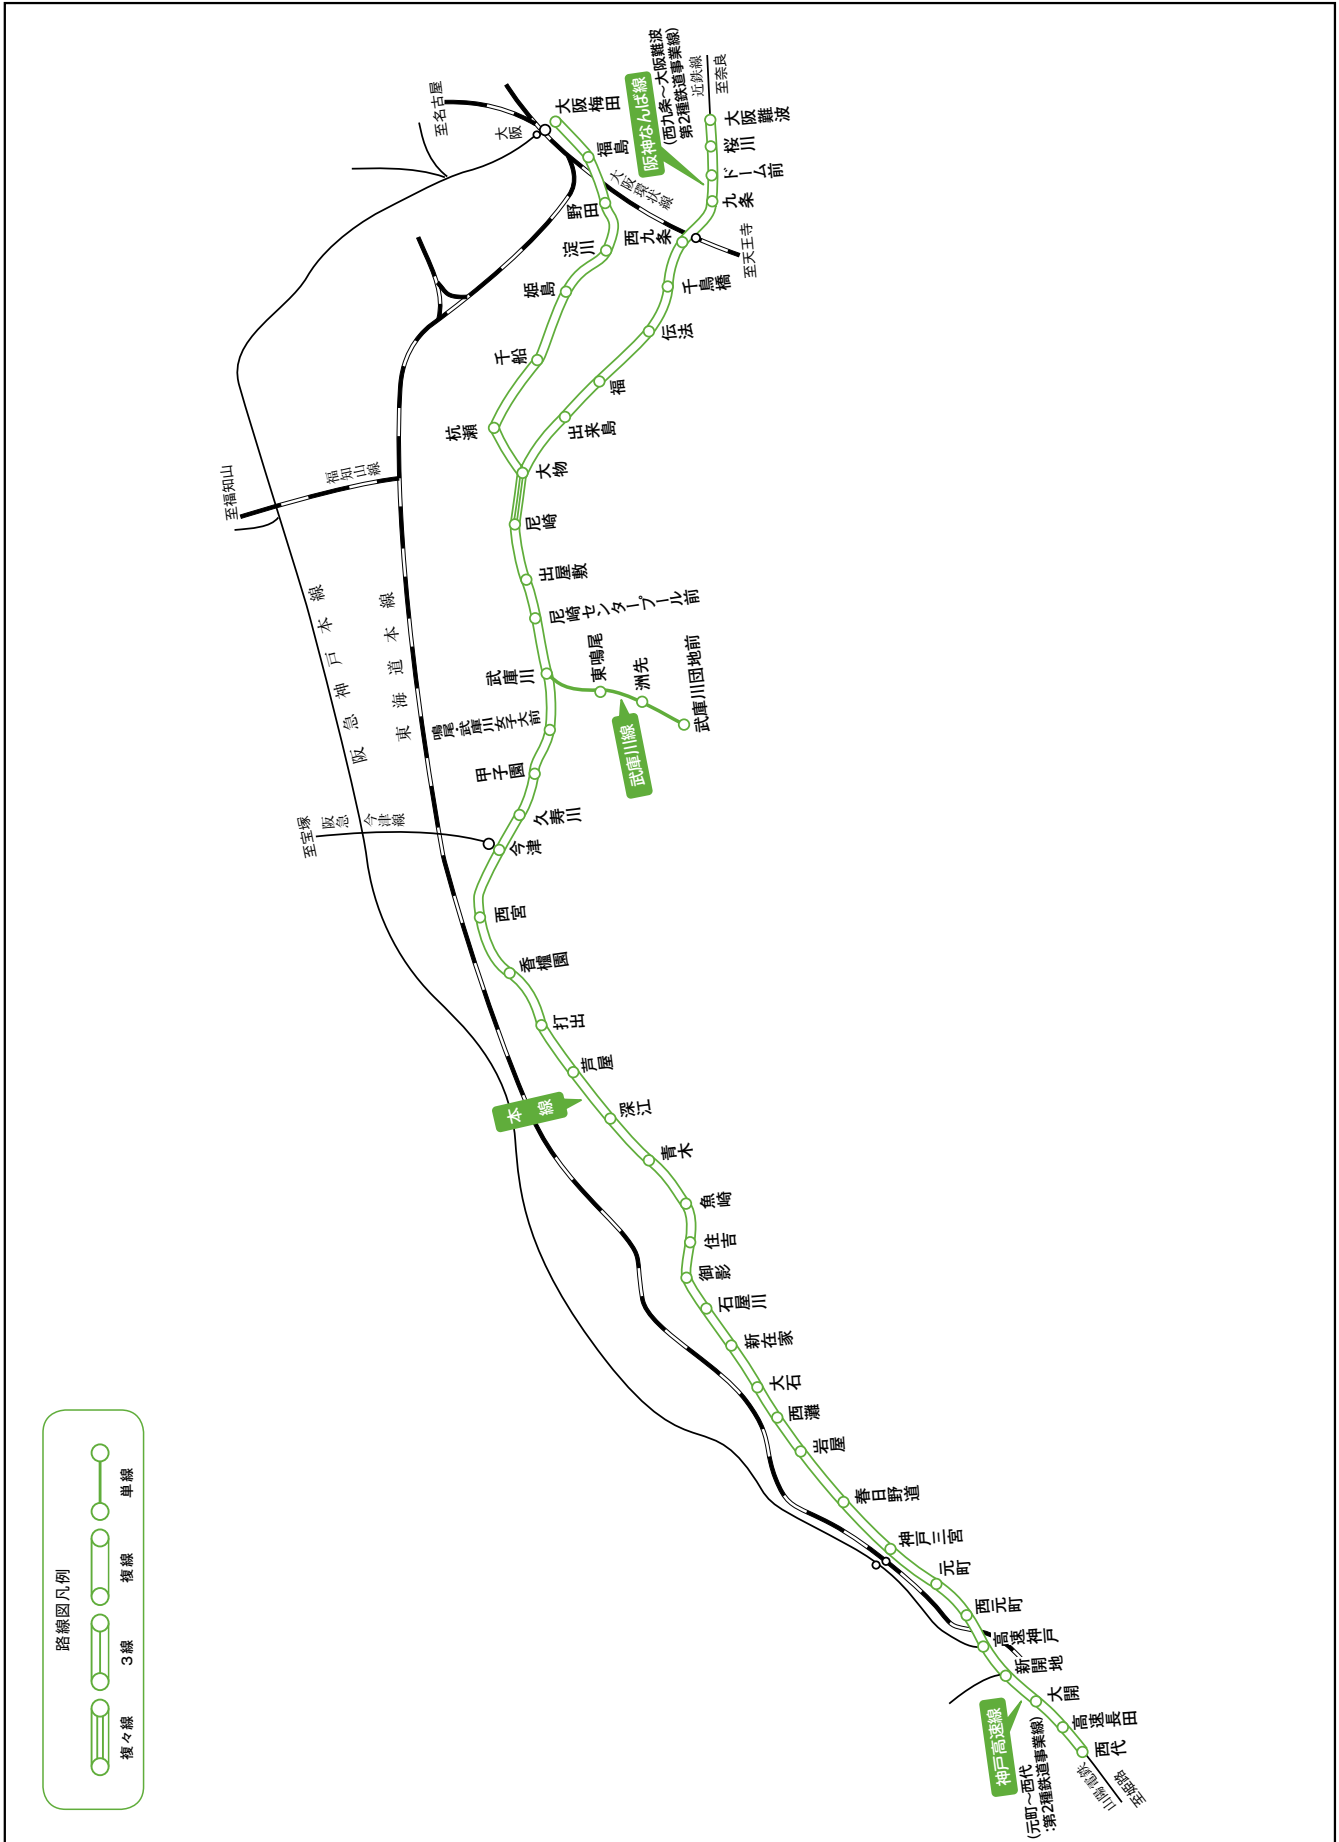

# 阪神電気鉄道株式会社

乗降客数上位5駅(2021年3月31日現在)／①大阪梅田:119,204 ②神戸三宮:79,058 ③尼崎:39,362 ④甲子園:39,260 ⑤西宮:35,808 (人/日)