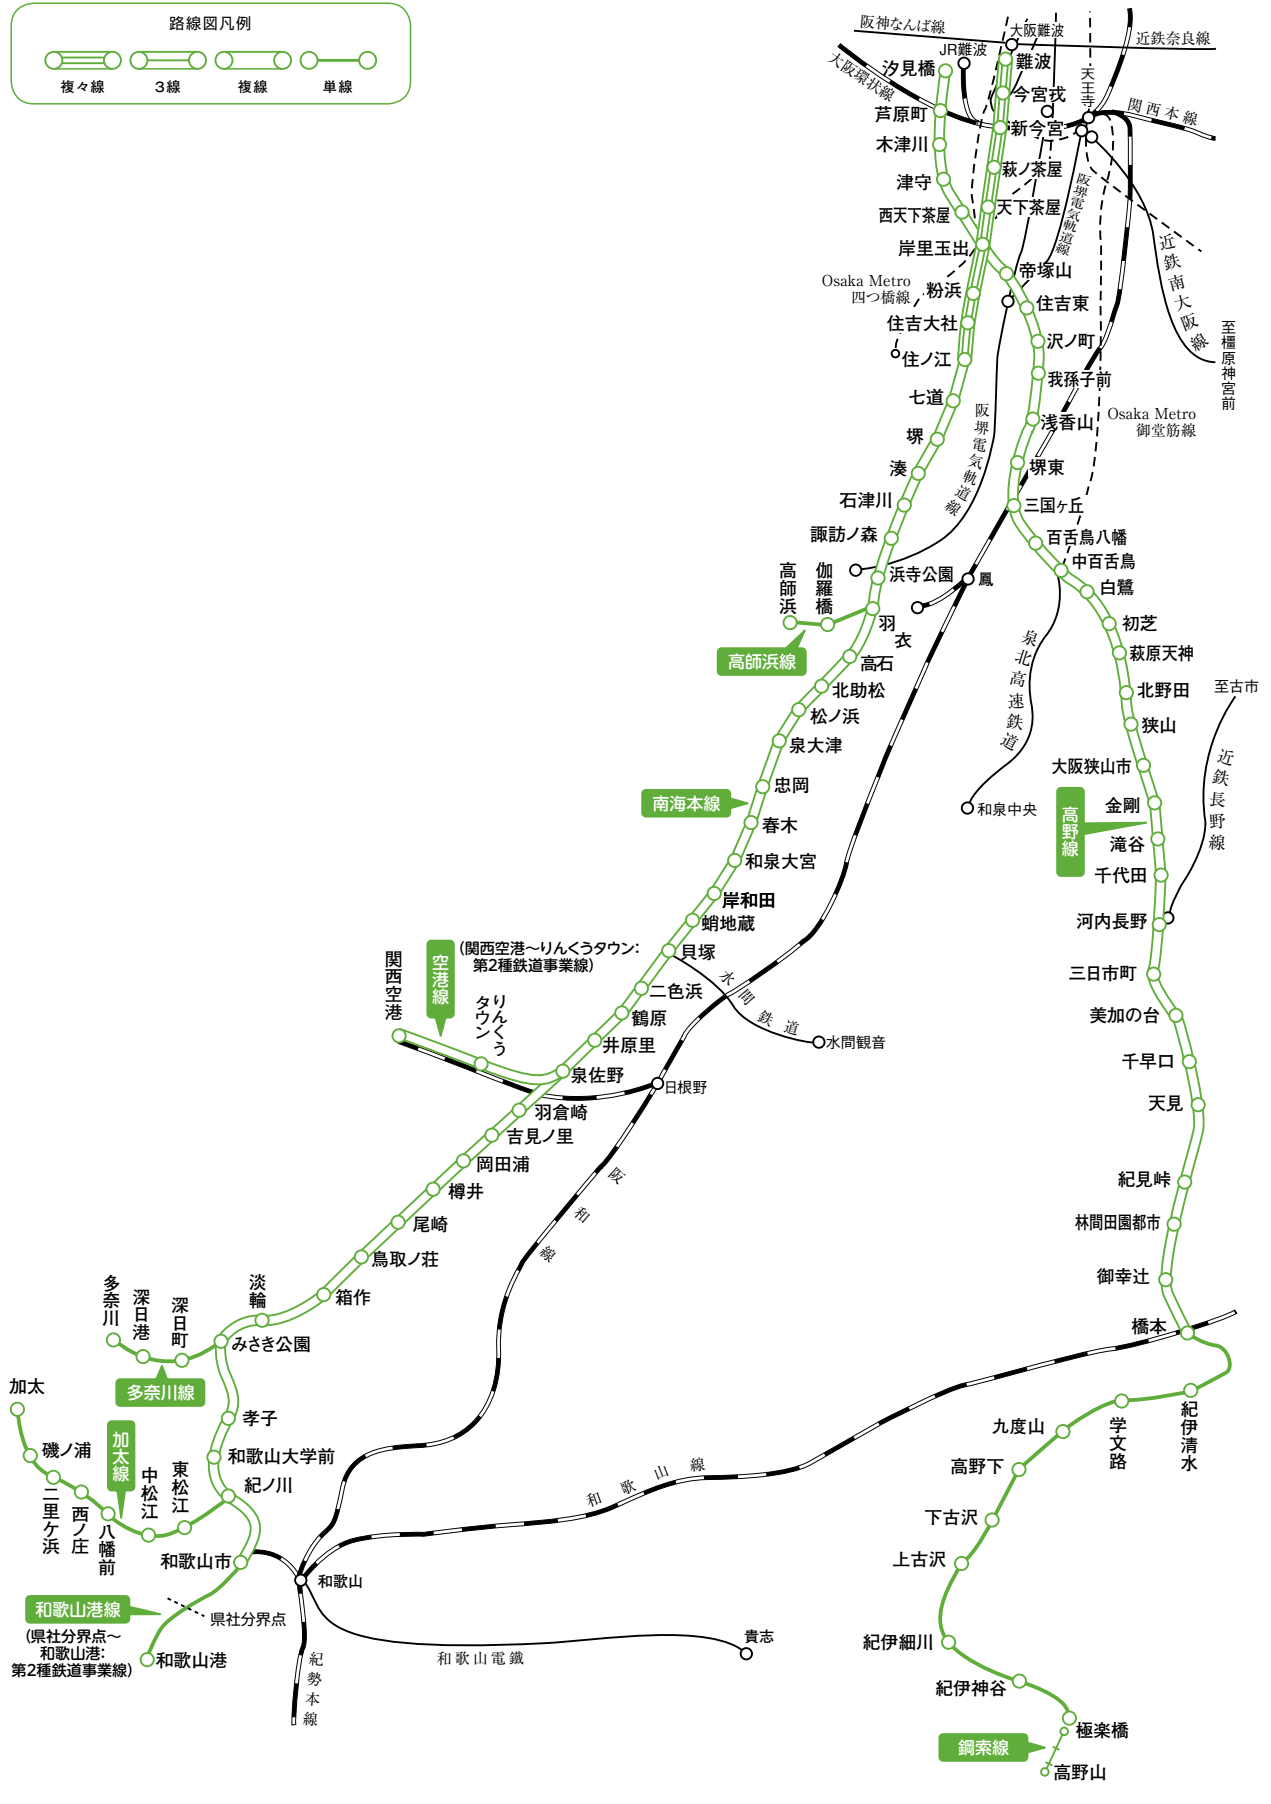

南海電気鉄道株式会社

乗降客数上位5駅(2021年3月31日)／①難波:168,395 ②新今宮:72,903 ③天下茶屋:58,485 ④堺東:49,429 ⑤三国ヶ丘:32,385 (人/日)