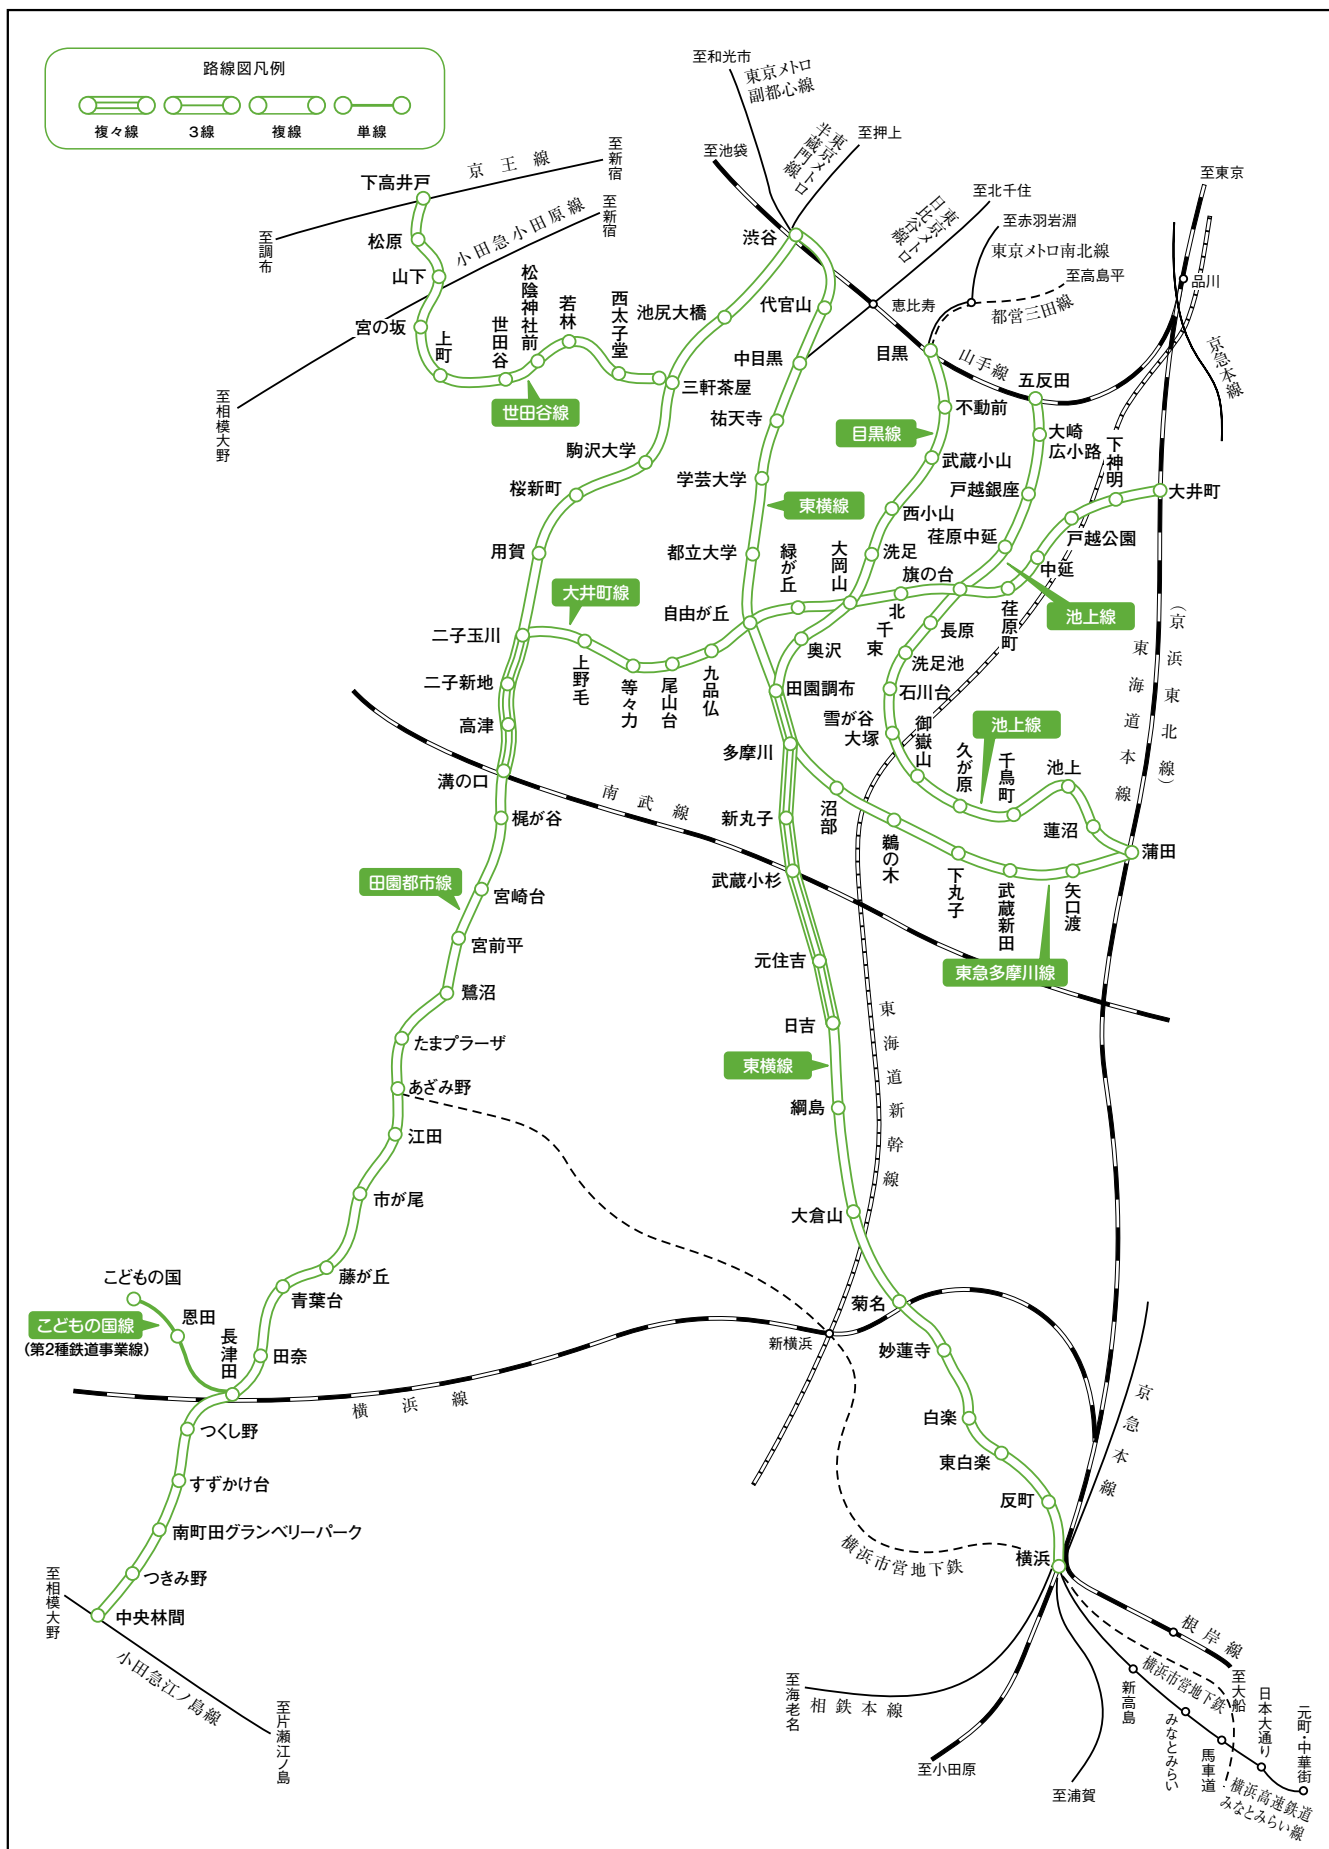

東急電鉄株式会社

乗降客数上位5駅(2020年度平均)／①渋谷:732,759 ②横浜:239,002 ③目黒:185,621 ④溝の口:152,365 ⑤武蔵小杉:151,808 (人/日)