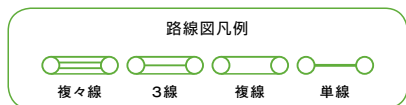

東急電鉄株式会社

乗降客数上位5駅(2020年度平均)／①渋谷:732,759 ②横浜:239,002 ③目黒:185,621 ④溝の口:152,365 ⑤武蔵小杉:151,808 (人/日)