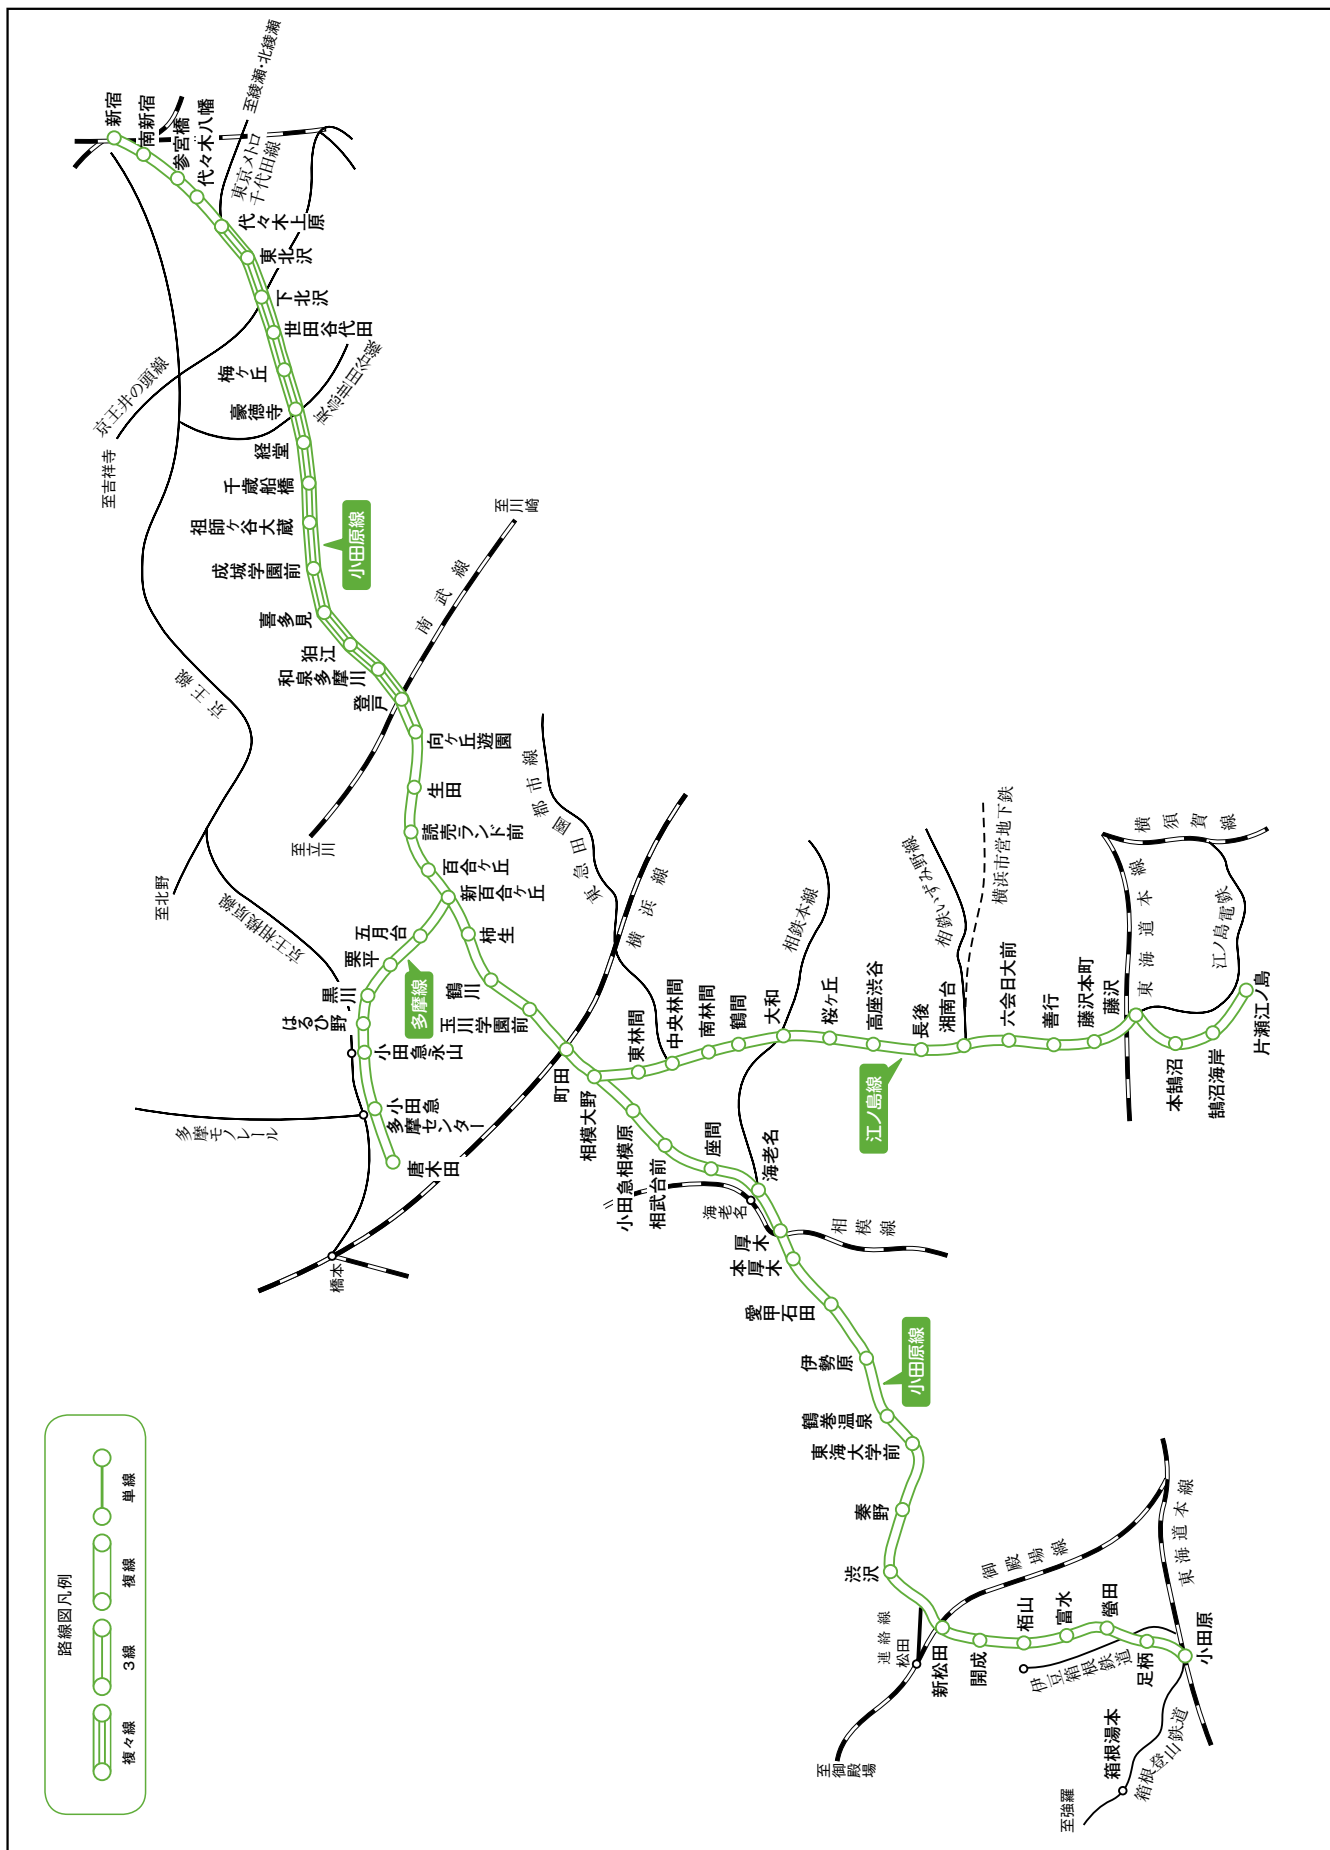

小田急電鉄株式会社

乗降客数上位5駅(2020年度通年平均) / ①新宿:317,845 ②町田:200,781 ③代々木上原:190,176 ④藤沢:122,034 ⑤登戸:117,994 (人/日)