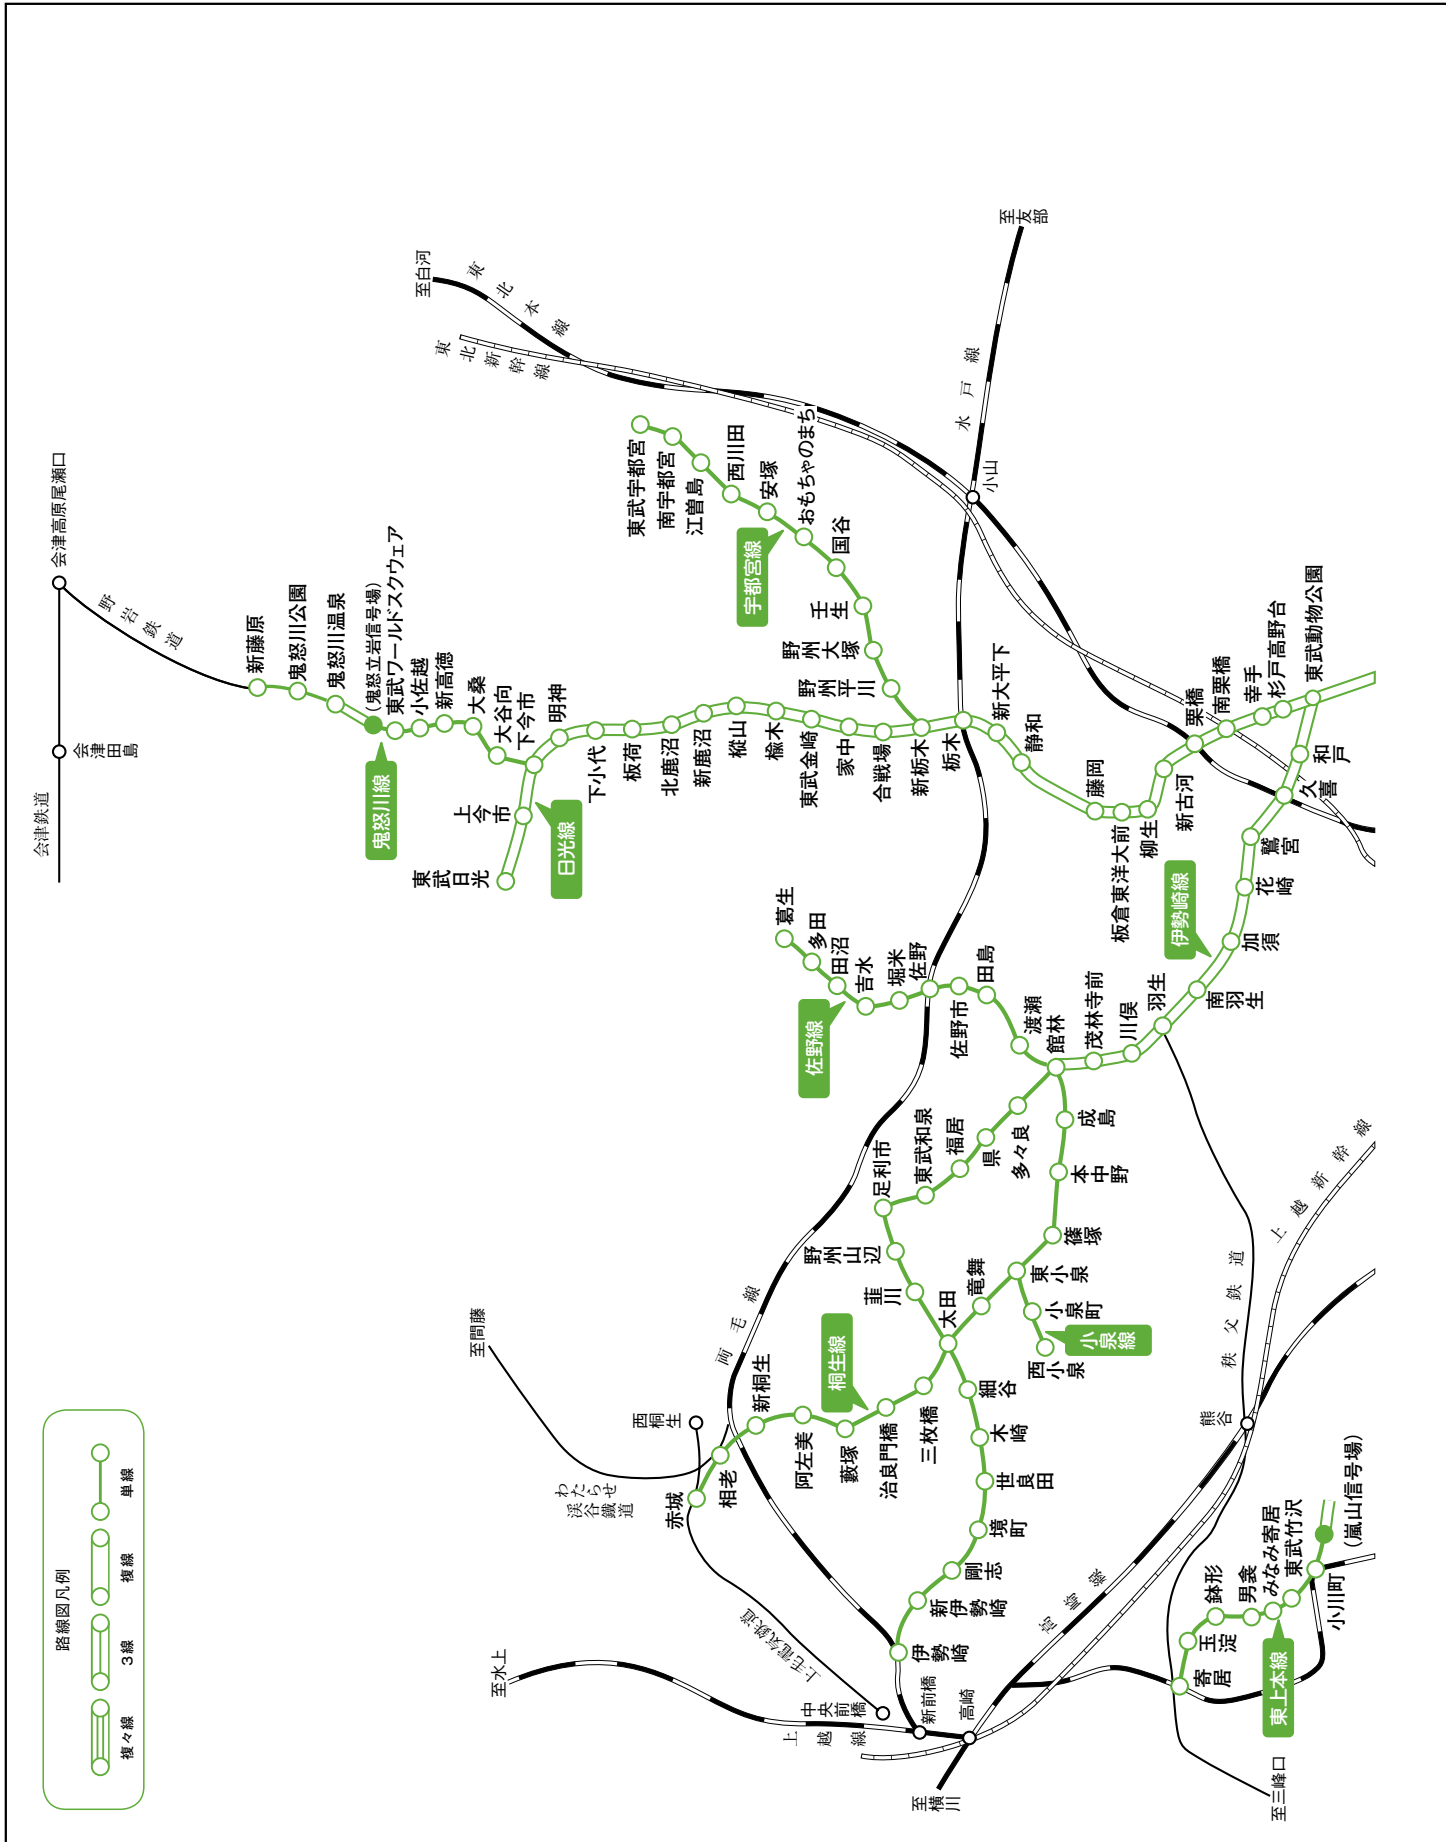

東武鉄道株式会社

乗降客数上位5駅(2020年度平均)／①北千住:334,111 ②池袋:330,544 ③和光市:129,324 ④朝霞台:119,009 ⑤新越谷:112,019 (人/日)