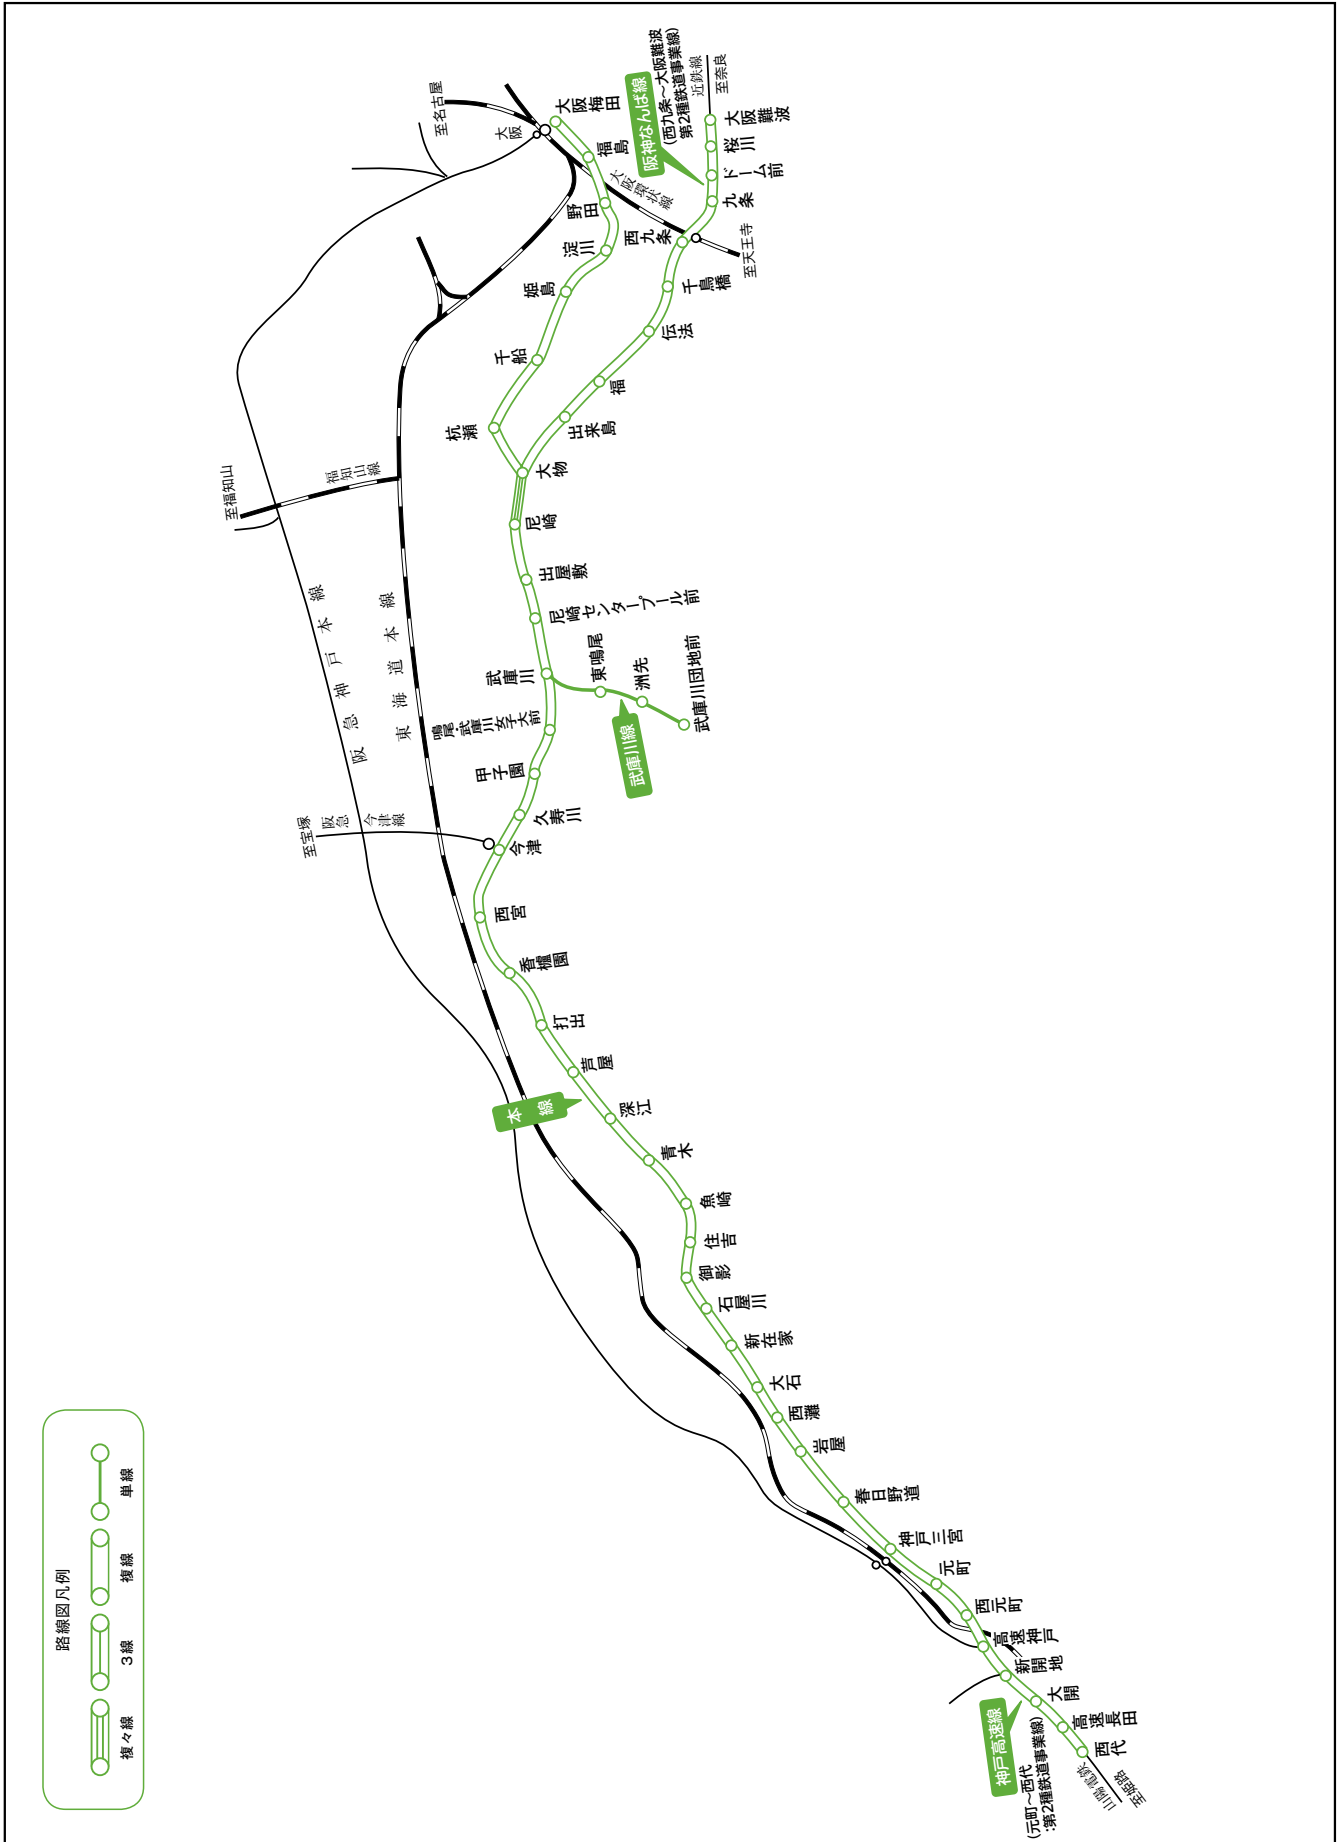

阪神電気鉄道株式会社

乗降客数上位5駅(2019年11月現在)／①大阪梅田:169,732 ②神戸三宮:113,112 ③甲子園:54,968 ④尼崎:53,030 ⑤西宮:48,577 (人/日)