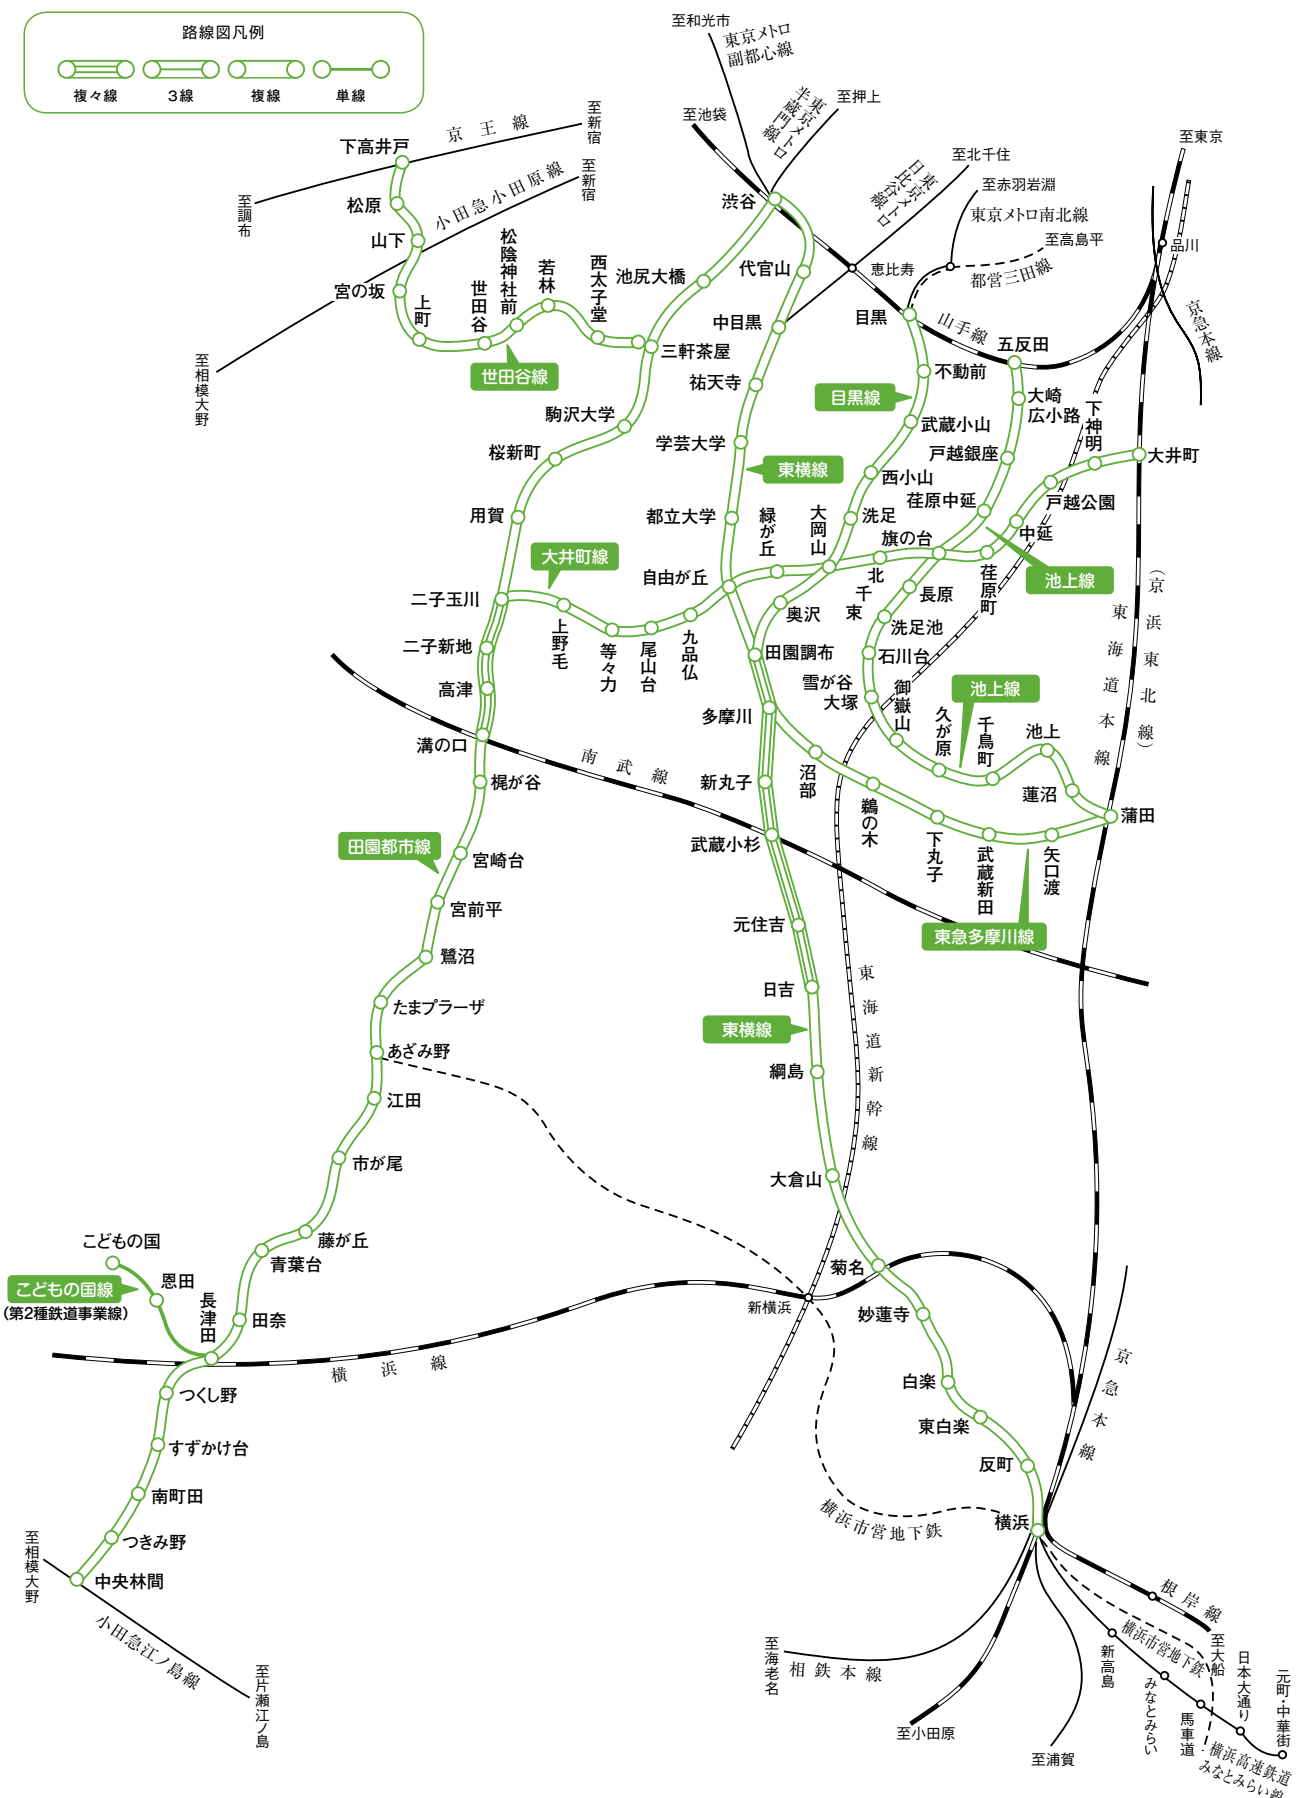

東急電鉄株式会社

乗降客数上位5駅(2019年3月31日現在)／①渋谷:1,168,717 ②横浜:367,023 ③目黒:285,661 ④武蔵小杉:226,032 ⑤溝の口:214,233 (人/日)