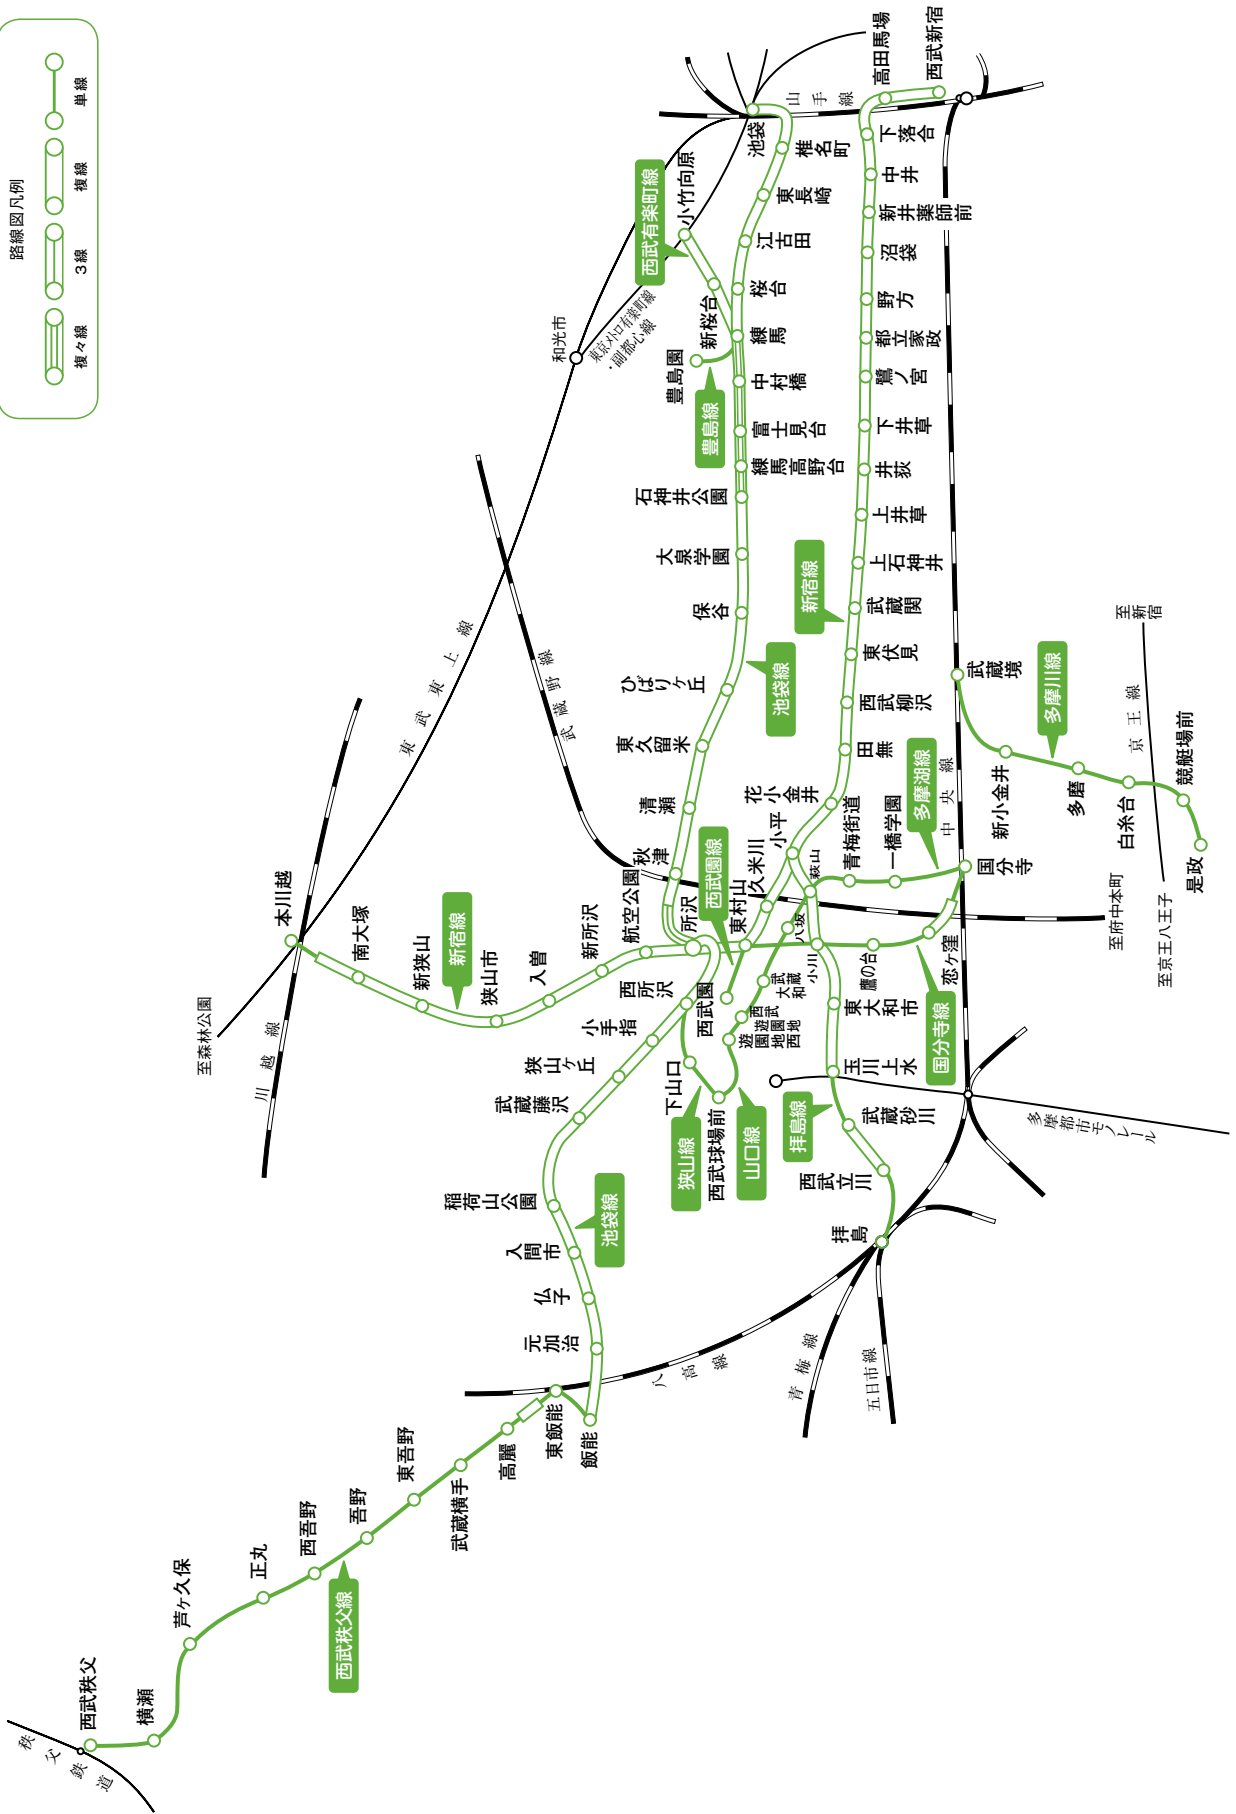

西武鉄道株式会社

乗降客数上位5駅(2019年3月31日現在) / ①池袋:490,259 ②高田馬場:305,741 ③西武新宿:184,573 ④小竹向原:144,528
⑤練馬:132,938 (人/日)