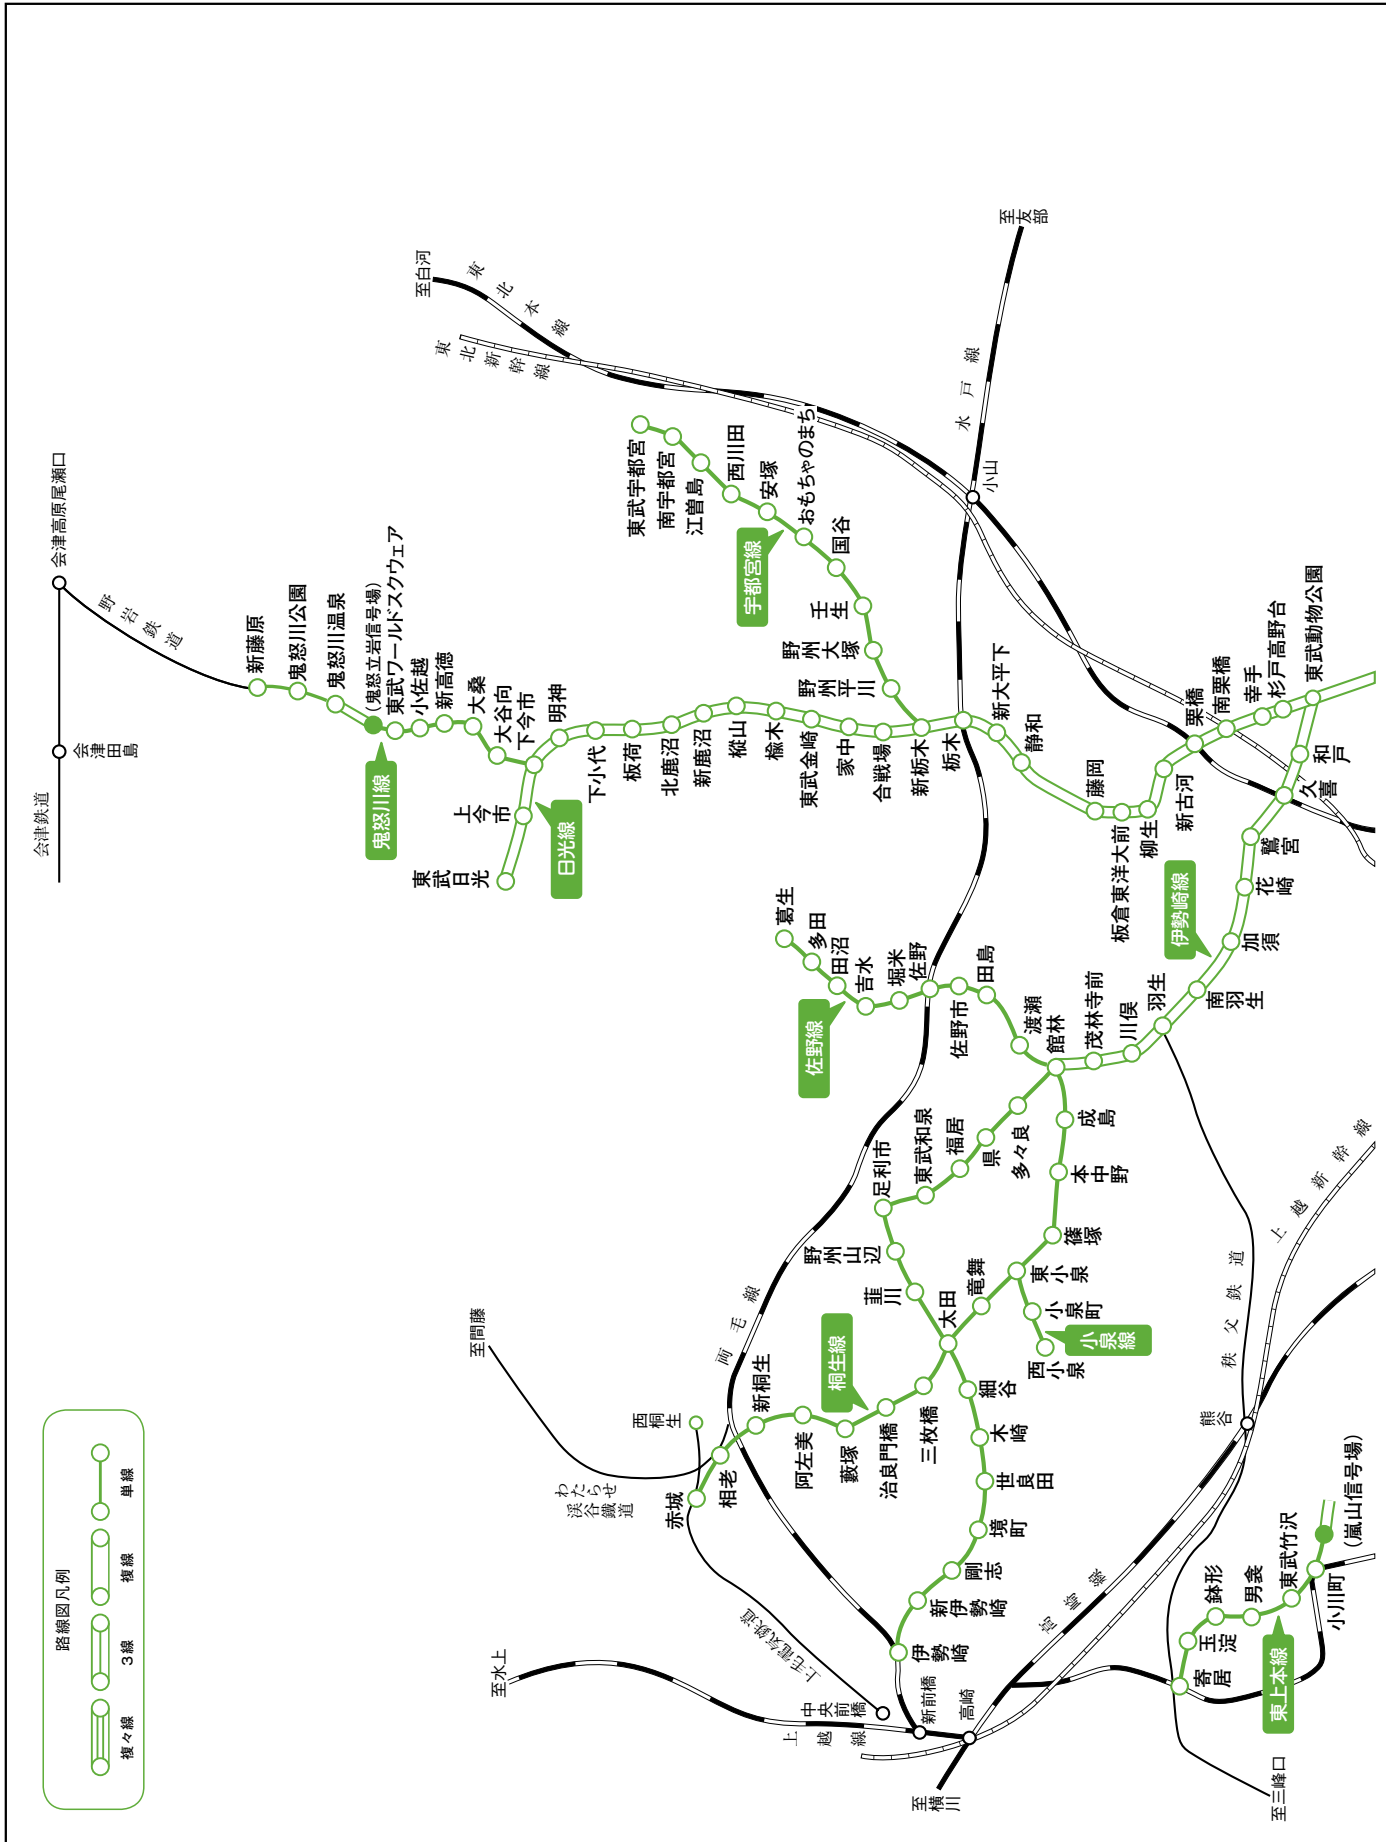

東武鉄道株式会社

乗降客数上位5駅(2018年度)／①池袋:482,804 ②北千住:459,118 ③和光市:179,724 ④朝霞台:162,963 ⑤新越谷:153,304 (人/日)