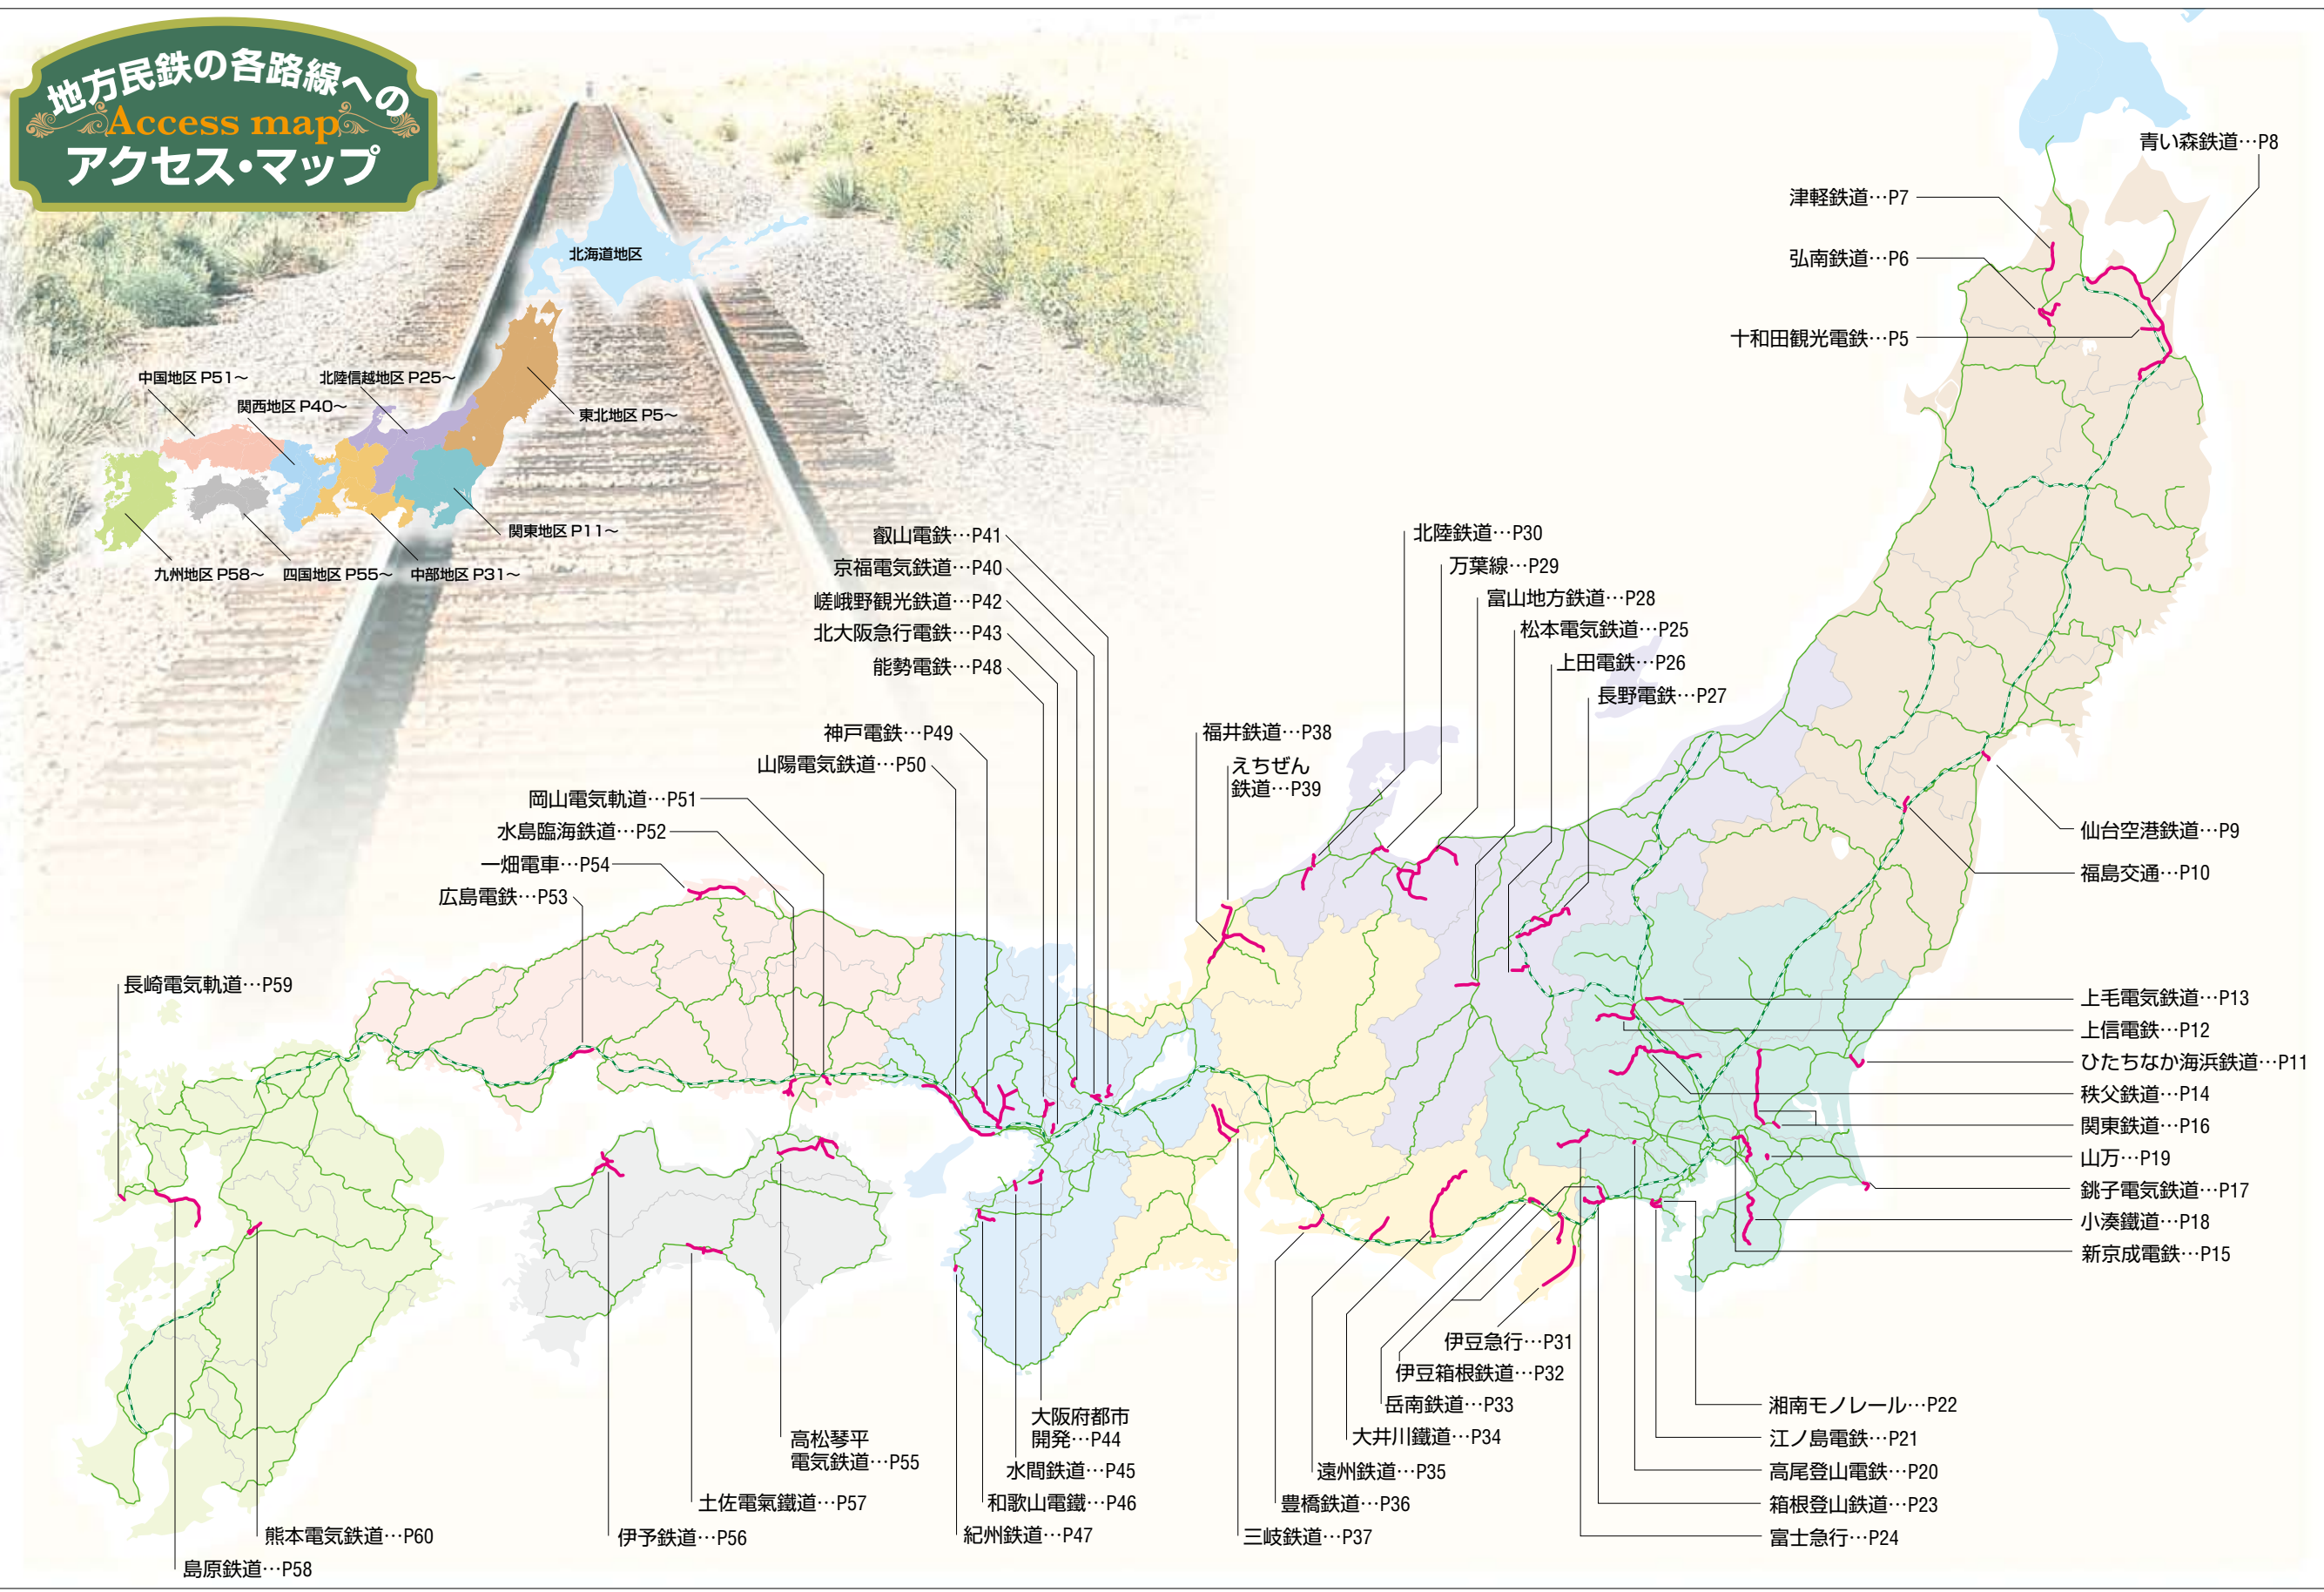

地方民鉄の各路線への
Access map
アクセス・マップ

北海道地区
中国地区 P51~
北陸信越地区 P25~
関西地区 P40~
東北地区 P5~
関東地区 P11~
九州地区 P58~
四国地区 P55~
中部地区 P31~

青い森鉄道...P8
津軽鉄道...P7
弘南鉄道...P6
十和田観光電鉄...P5

叡山電鉄...P41
京福電気鉄道...P40
嵯峨野観光鉄道...P42
北大阪急行電鉄...P43
能勢電鉄...P48

北陸鉄道...P30
万葉線...P29
富山地方鉄道...P28
松本電気鉄道...P25
上田電鉄...P26
長野電鉄...P27

仙台空港鉄道...P9
福島交通...P10

神戸電鉄...P49
山陽電気鉄道...P50
岡山電気軌道...P51
水島臨海鉄道...P52
一畑電車...P54
広島電鉄...P53

福井鉄道...P38
えちぜん
鉄道...P39

上毛電気鉄道...P13
上信電鉄...P12
ひたちなか海浜鉄道...P11
秩父鉄道...P14
関東鉄道...P16
山万...P19
銚子電気鉄道...P17
小湊鉄道...P18
新京成電鉄...P15

長崎電気軌道...P59

伊豆急行...P31
伊豆箱根鉄道...P32
岳南鉄道...P33
大井川鉄道...P34
遠州鉄道...P35
豊橋鉄道...P36
三岐鉄道...P37

湘南モノレール...P22
江ノ島電鉄...P21
高尾登山電鉄...P20
箱根登山鉄道...P23
富士急行...P24

熊本電気鉄道...P60
島原鉄道...P58

伊予鉄道...P56

高松琴平
電気鉄道...P55
土佐電気鉄道...P57

大阪府都市
開発...P44
水間鉄道...P45
和歌山電鐵...P46
紀州鉄道...P47