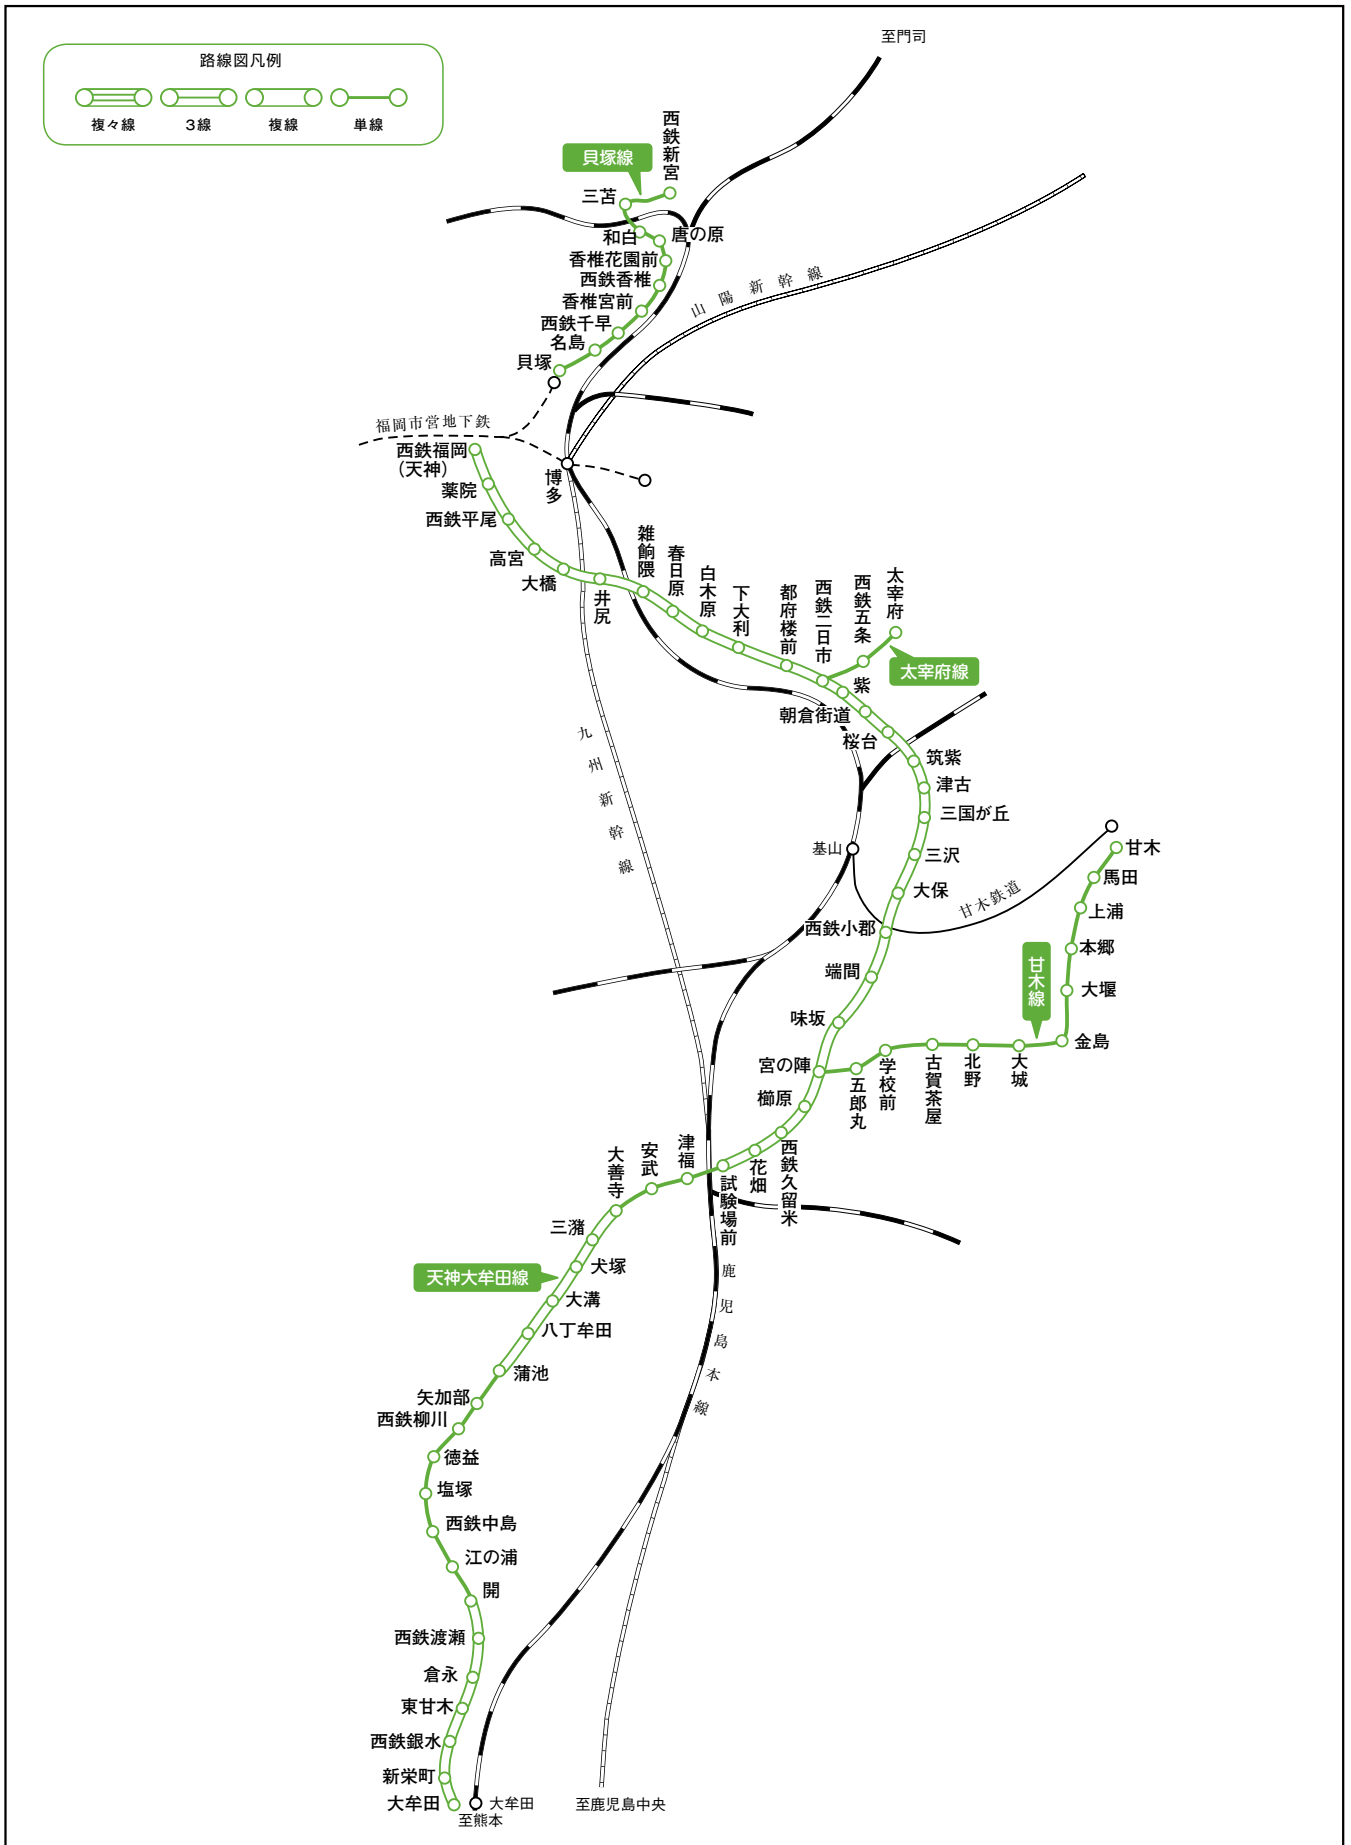

# 西日本鉄道株式会社

乗降客数上位5駅(2017年3月末現在)／①西鉄福岡(天神):131,108 ②業院:39,891 ③大橋:35,680 ④西鉄久留米:33,555 ⑤井尻:22,033 (人/日)