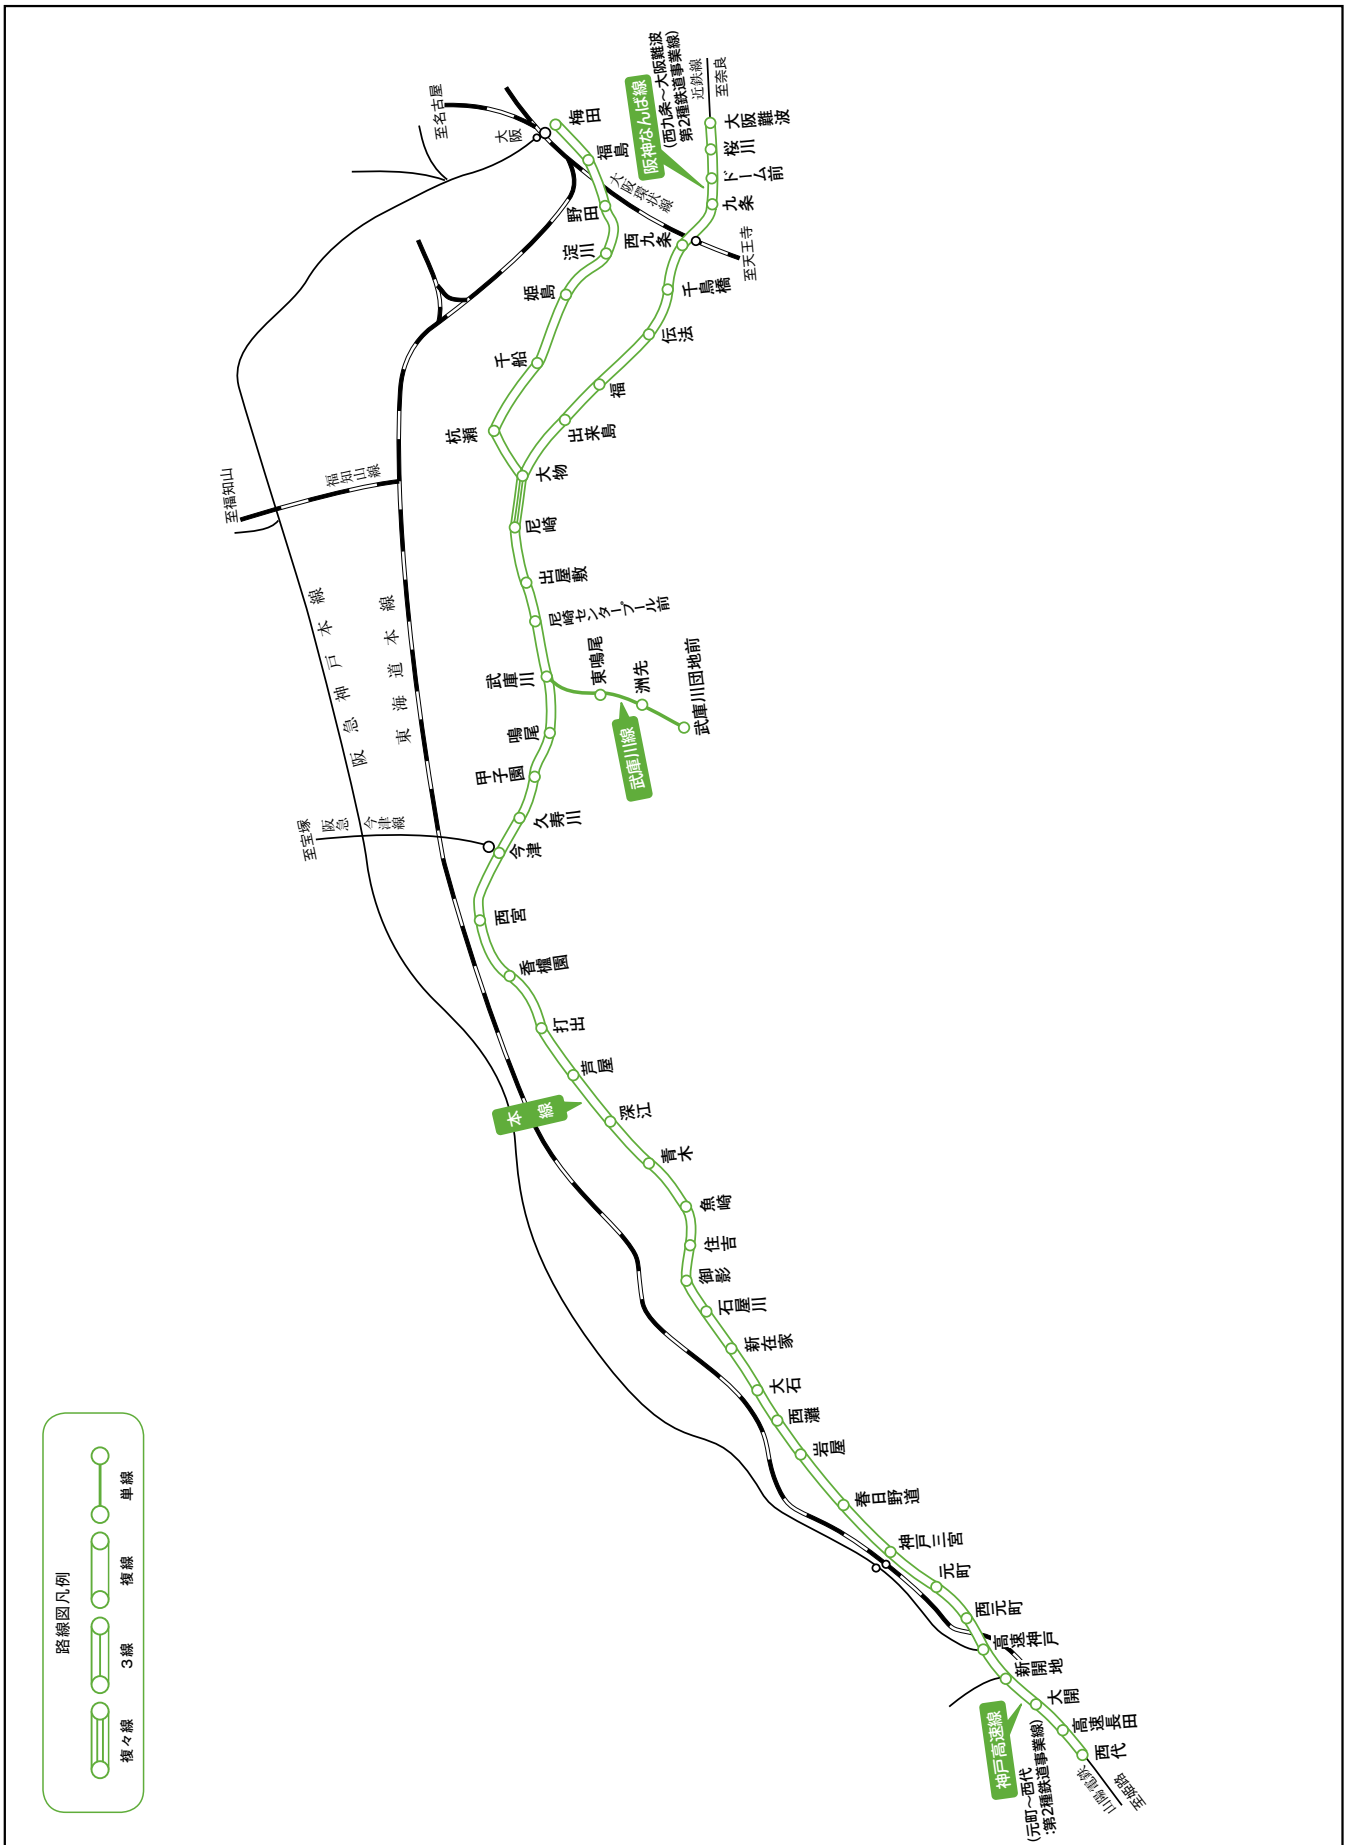

阪神電気鉄道株式会社

乗降客数上位5駅(2017年3月末現在)／①梅田:164,391 ②神戸三宮:108,718 ③甲子園:52,019 ④西宮:44,029 ⑤尼崎:41,073 (人/日)