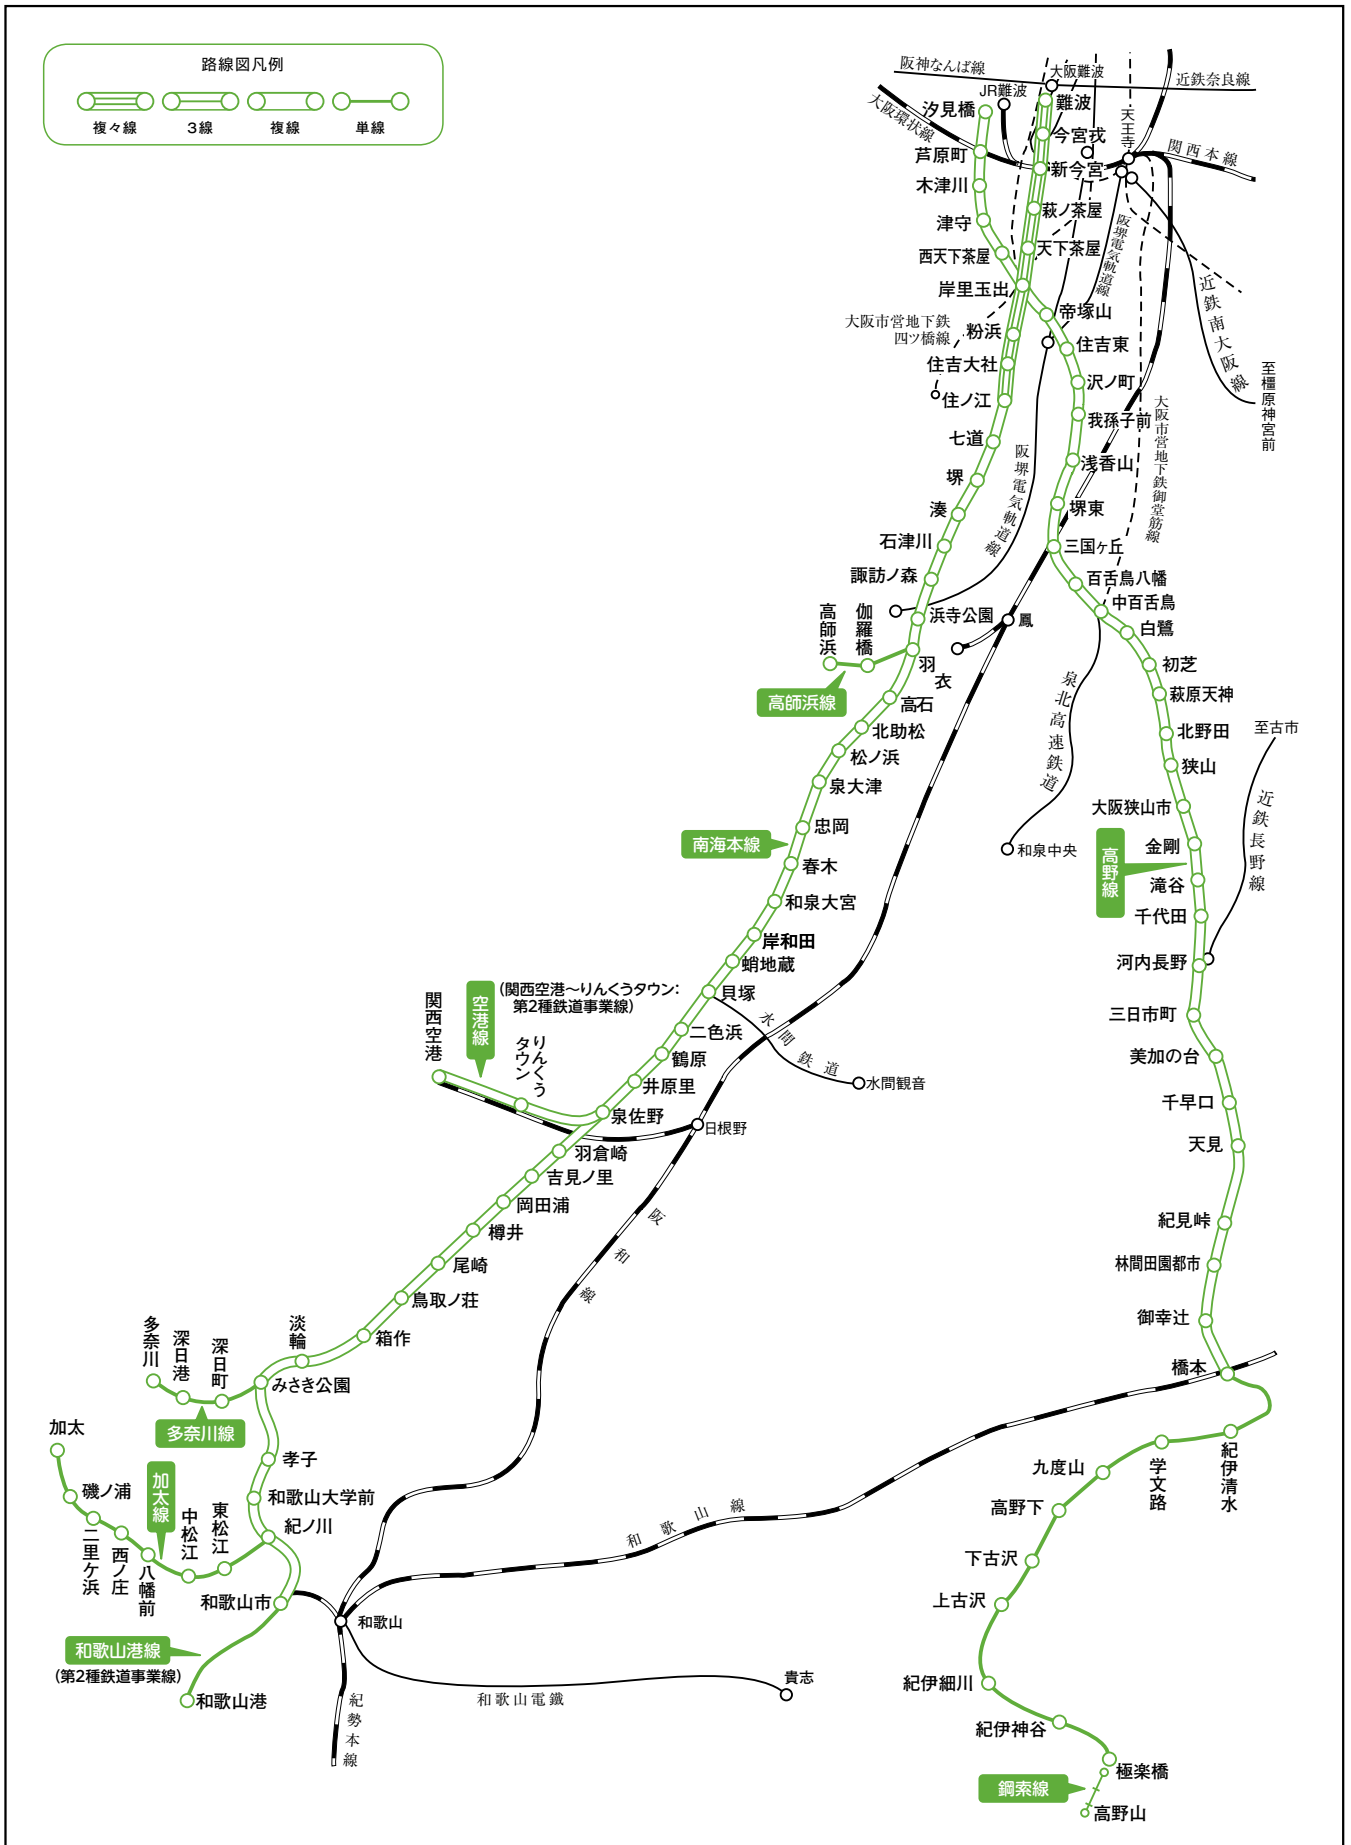

南海電気鉄道株式会社

乗降客数上位5駅(2017年3月末現在)／①難波:252,565 ②新今宮:92,600 ③天下茶屋:70,386 ④堺東:59,769 ⑤三国ヶ丘:39,804 (人/日)