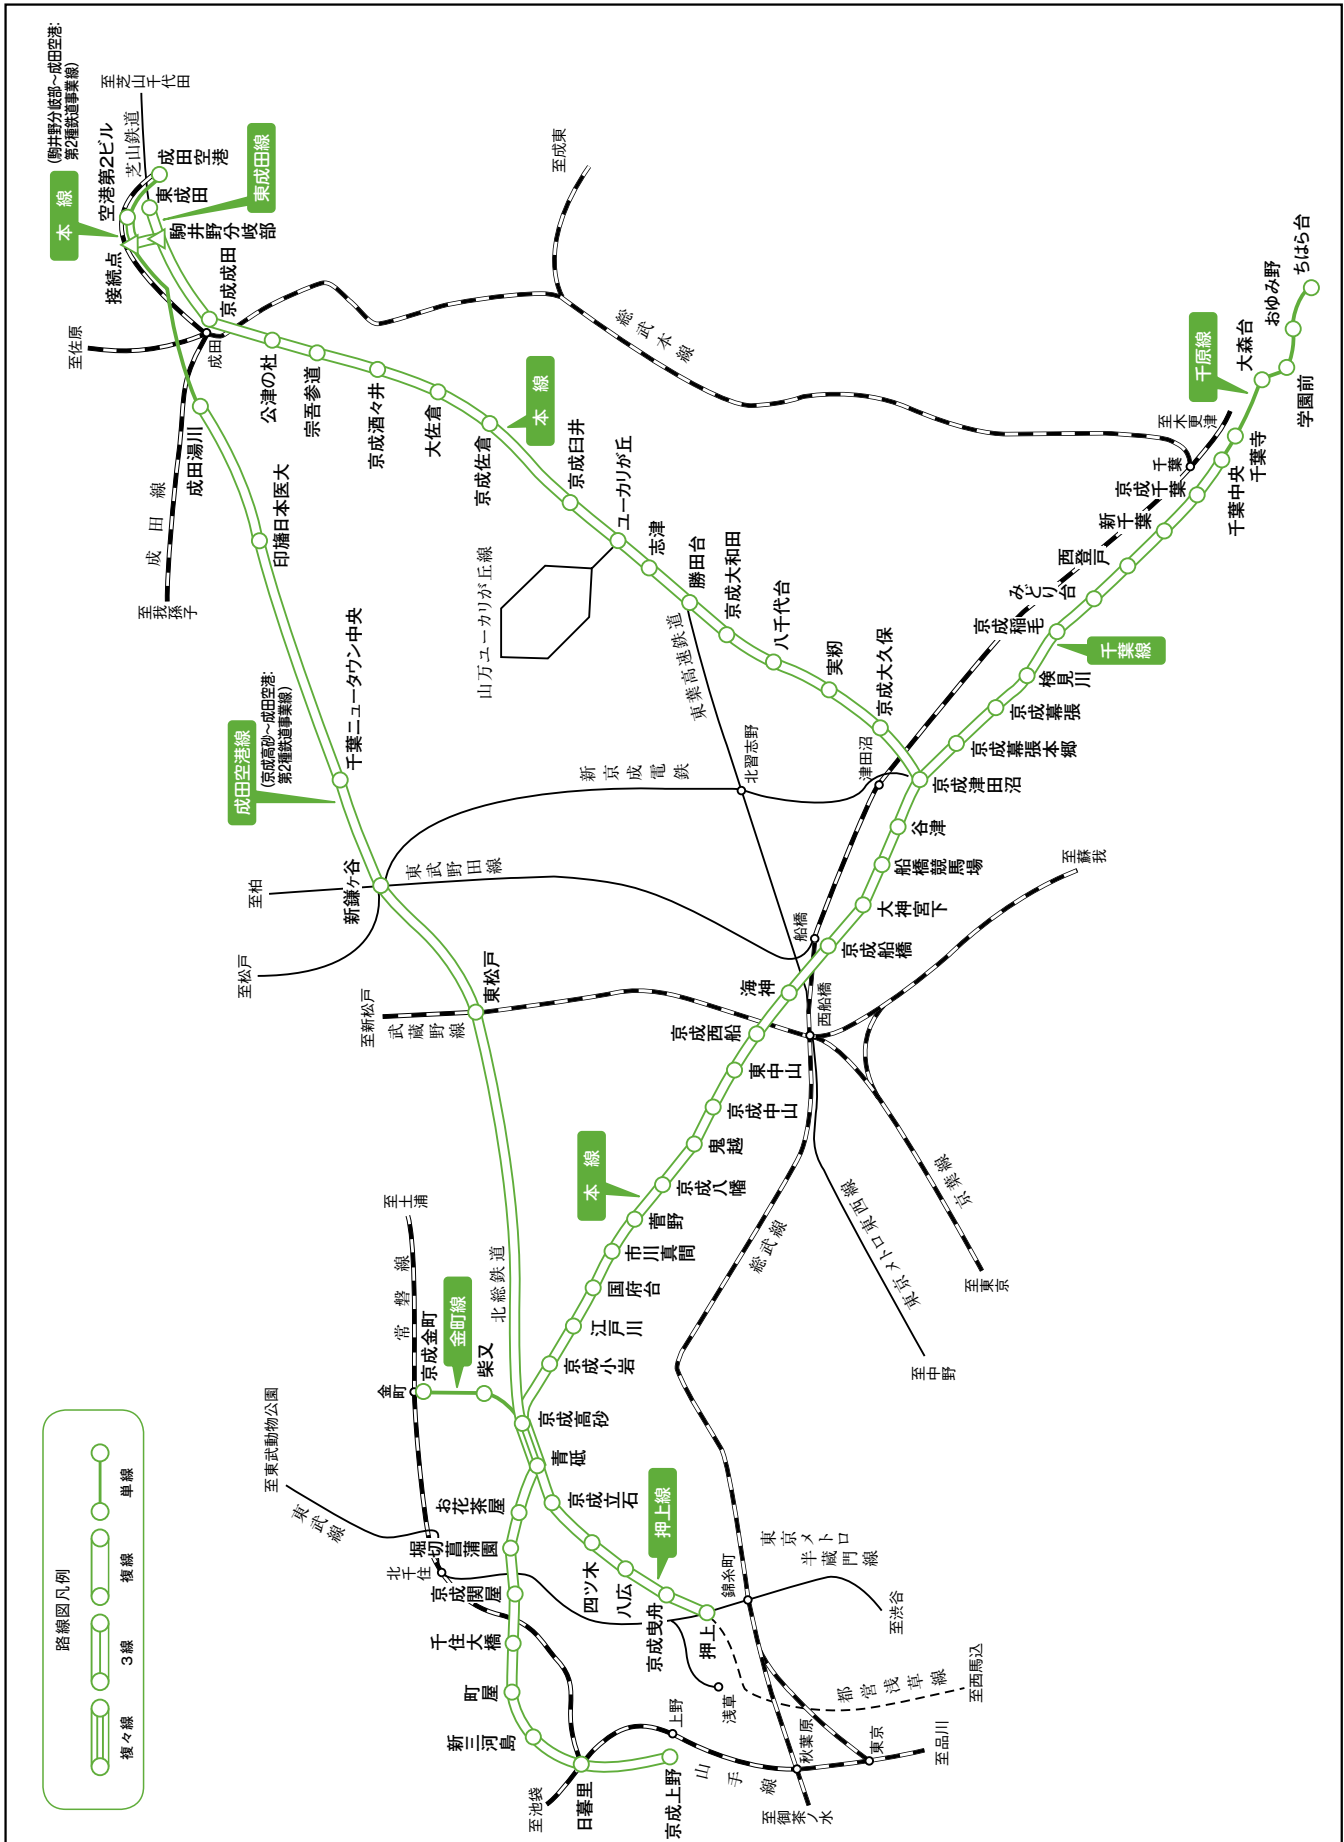

京成電鉄株式会社

乗降客数上位5駅(2017年3月末現在) ①押上:209,531 ②京成高砂:101,330 ③日暮里:101,154 ④京成船橋:93,955
 ⑤京成津田沼:58,518 (人/日)