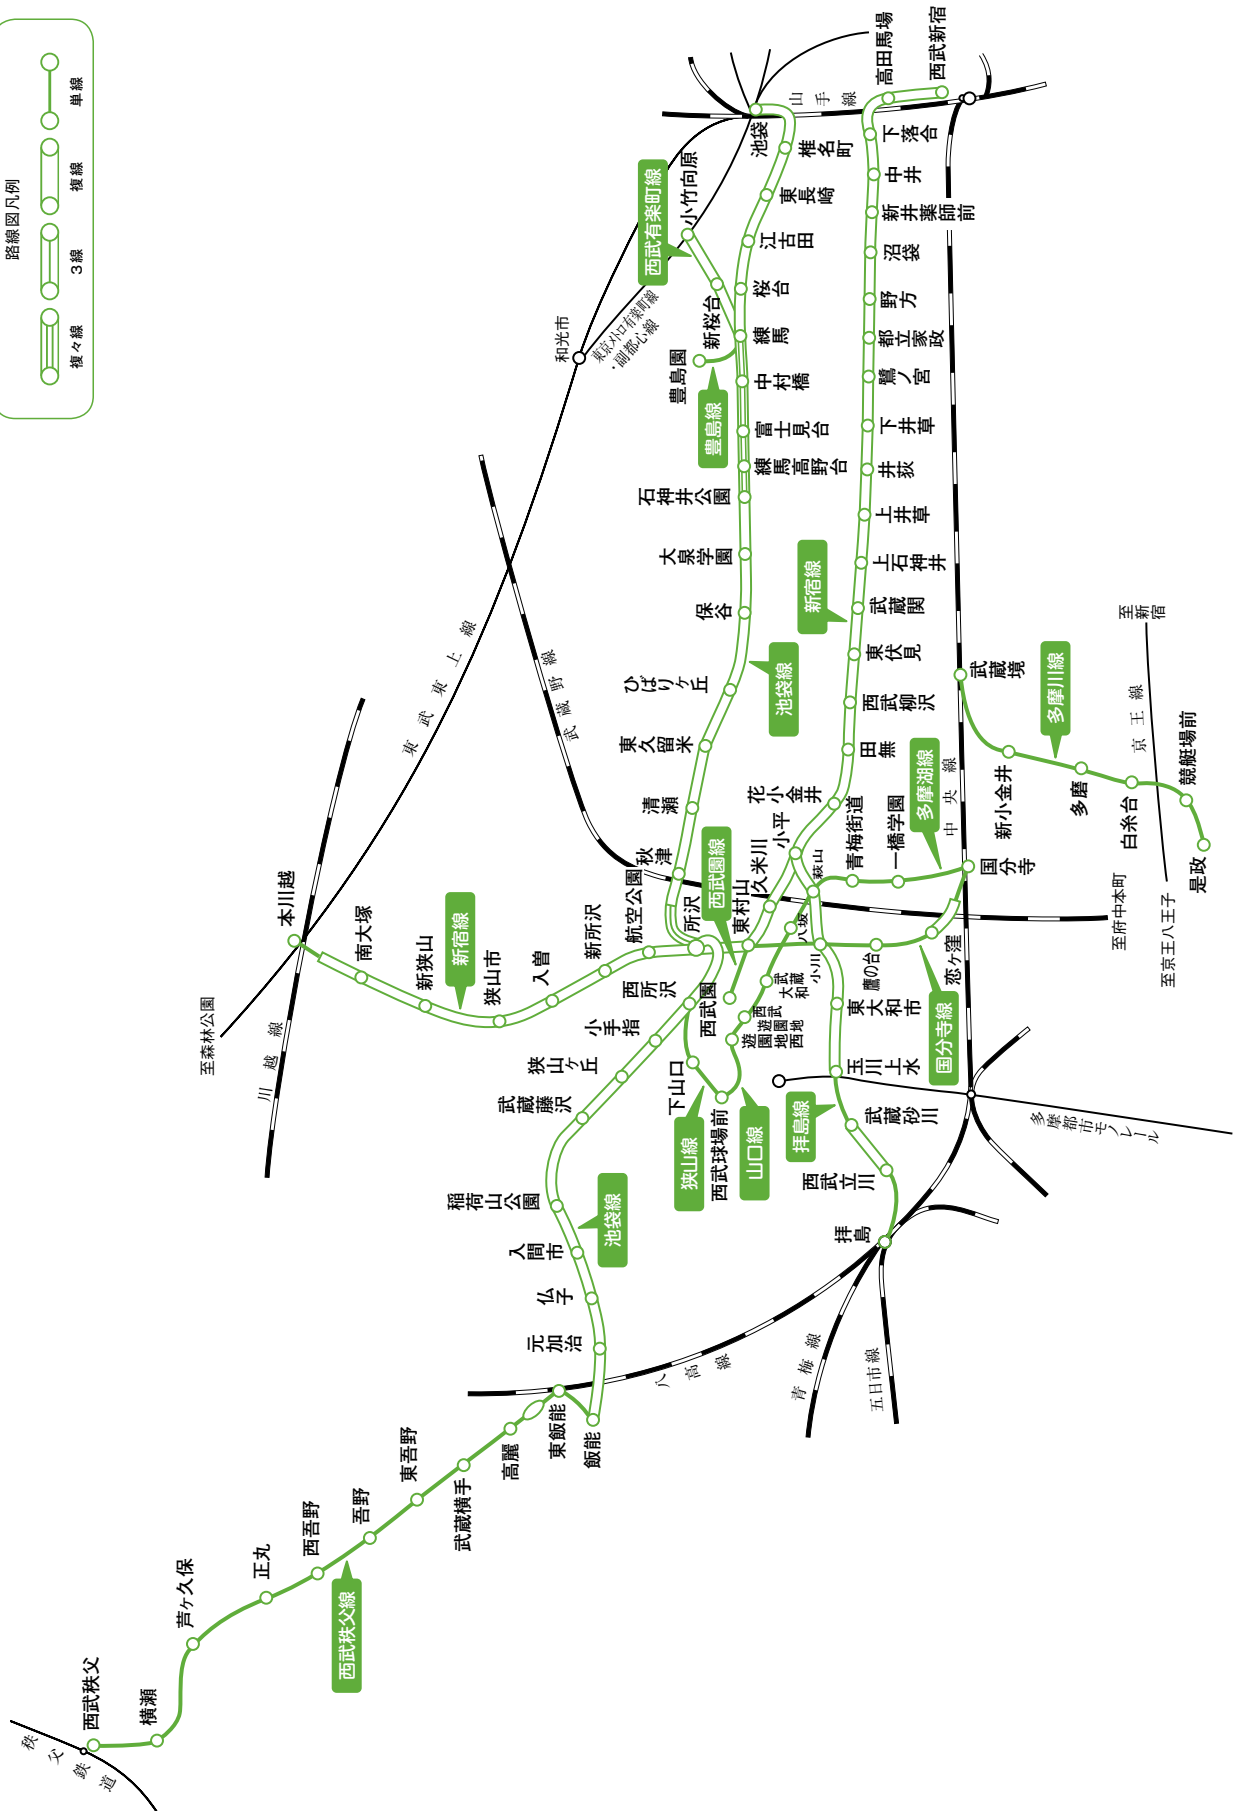

# 西武鉄道株式会社

乗降客数上位5駅(2017年3月末現在)／①池袋:484,951 ②高田馬場:301,197 ③西武新宿:177,111 ④小竹向原:132,207  
 ⑤練馬:127,818 (人/日)