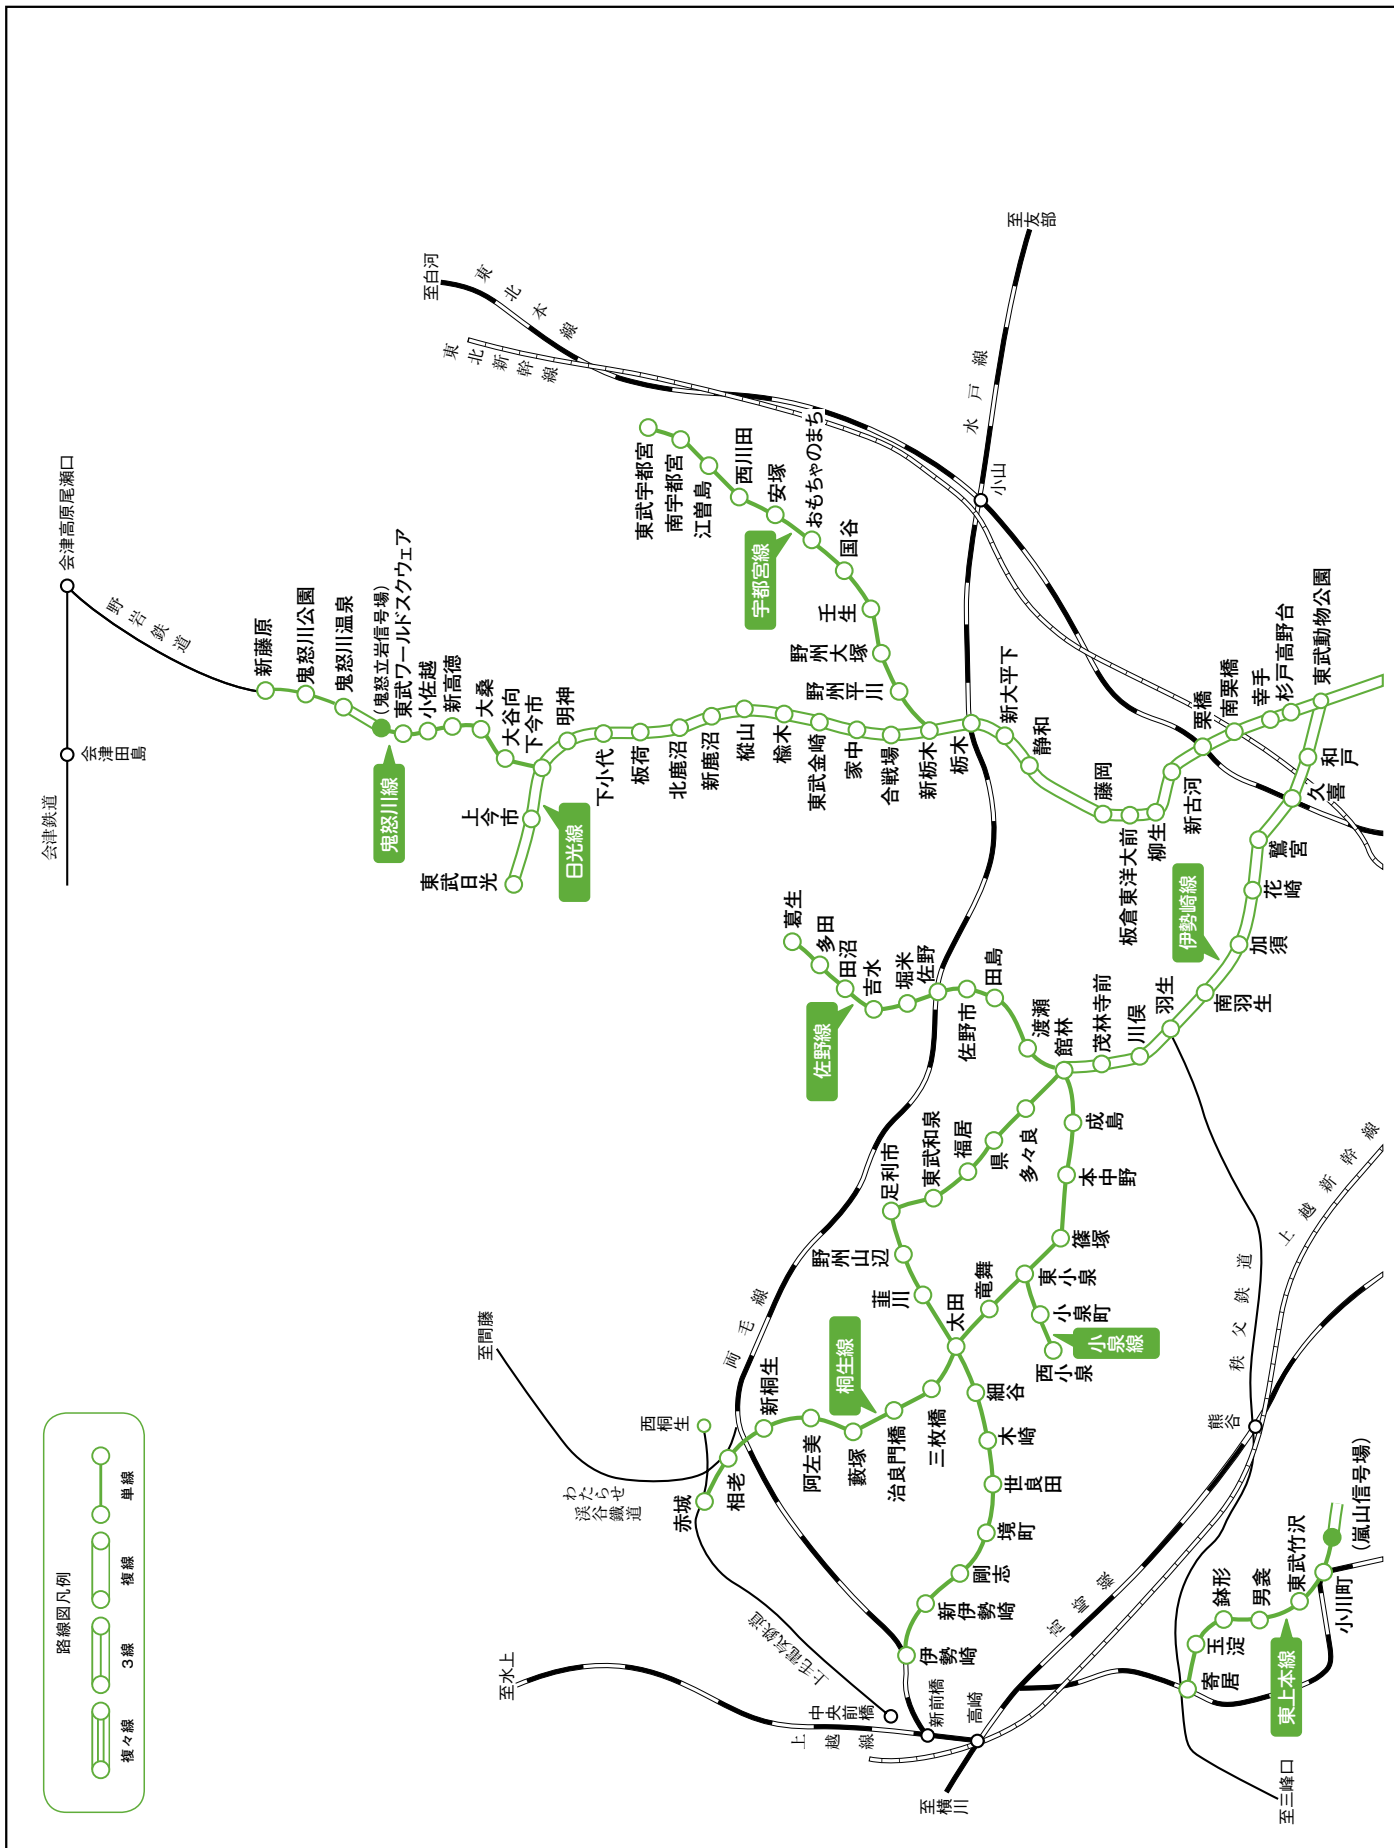

東武鉄道株式会社

乗降客数上位5駅(2017年3月末現在) / ①池袋:479,869 ②北千住:450,046 ③和光市:172,336 ④朝霞台:161,320 ⑤新越谷:150,581 (人/日)