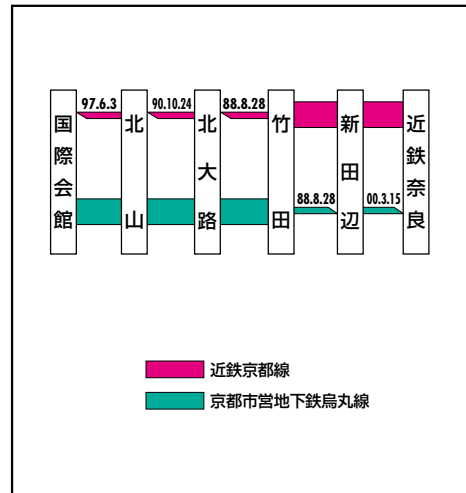

相互直通運転の現況と計画

(例) 現況

1. 相互直通運転の現況 (2017年10月1日現在)

2. 相互直通運転の計画