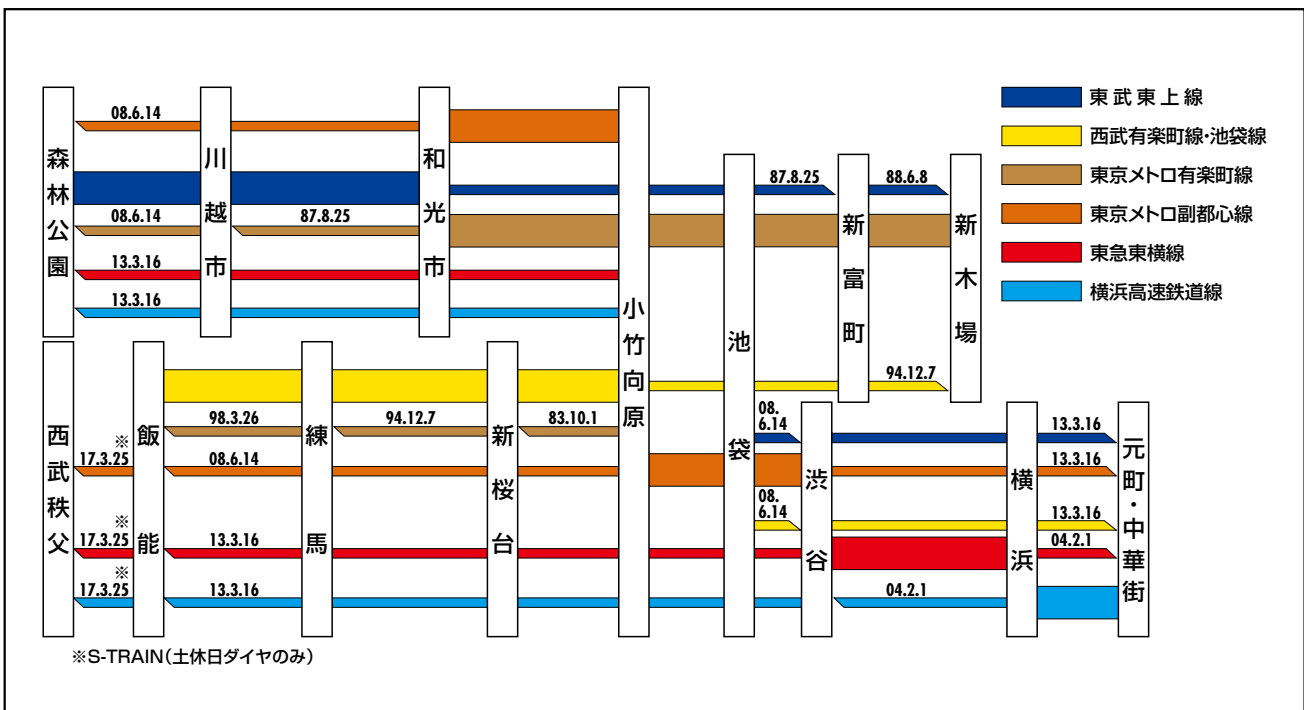

相互直通運転の現況と計画

(例) 現況

1. 相互直通運転の現況 (2017年10月1日現在)

2. 相互直通運転の計画