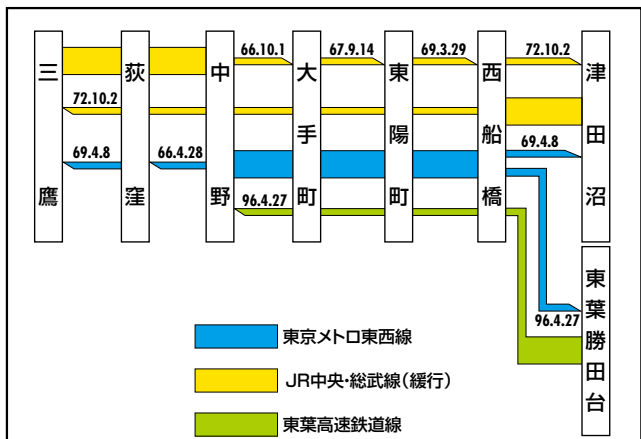

相互直通運転の現況と計画

(例) 現況

1. 相互直通運転の現況 (2017年10月1日現在)

2. 相互直通運転の計画